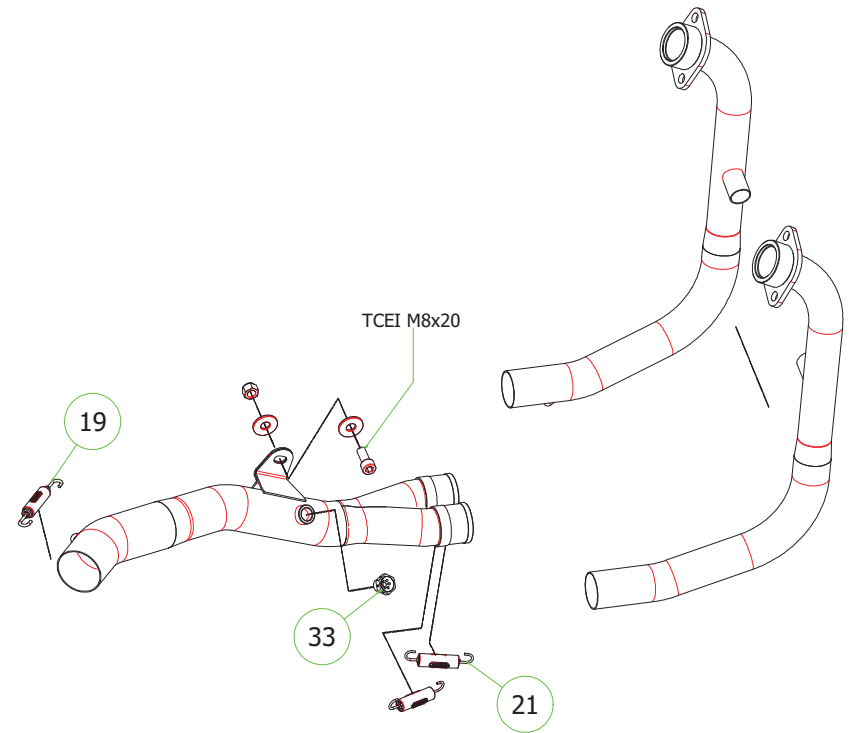

- 71831AON Homologated Aluminium (Dark)
- 71831AOB Homologated Aluminium (White)
- 71831AO Homologated Aluminium

PARTI DI RICAMBIO / SPARE PARTS

ID	DESCRIZIONE / DESCRIPTION	71831AK cod	71831AKB cod	71831AKN cod	71831AO cod	71831AOB cod	71831AON cod	71831MK cod	71831PK cod	71629MI cod
1	Fondello Posteriore / End Cap	5009446	5009446	5009446	5009990	5009990	5009990	5009446	5009446	
2	Fondello Posteriore Sx. / Left end cap									
3	Fondello Posteriore Dx./ Right end cap									
4	Corpo Marmitta / Silencer Sleeve	5257396	5262021	5257397	5257396	5262021	5257397	5270159	5260866	
5	Corpo Marmitta Sup. / Upper Silencer Sleeve									
6	Corpo Marmitta Inf./ Lower Silencer Sleeve									
7	Materiale fonoassorbente / Sound-absorbant material	5690168	5690168	5690168	5690168	5690168	5690168	5690168	5690168	
8	Rivetto inox mm 4.8 / Stainless Steel 4.8 mm Rivet	3608011	3608011	3608011	3608011	3608011	3608011	3608011	3608011	
9A	Rivetto allum.mm.3.0 / Aluminium 3.0 mm Rivet	3608016	3608016	3608016	3608010	3608010	3608010	3608016	3608010	
9B	Rivetto allum.mm.3.0 nero / Black Aluminium 3.0 mm Rivet	3608017	3608017	3608017				3608016	3608016	
10A	Fascetta di Serraggio (Posteriore) / Strap For Rivets (Rear)	5495378	5495378	5495378	5495064	5495064	5495064	5495377	5495377	
10B	Fascetta di serraggio (Anteriore) / Strap For Rivets (Front)	5495064	5495064	5495064	5495064	5495064	5495064	5495099	5495099	
11	Fascetta di Sostegno / Silencer Clamp	5480079	5480079	5480079	5480079	5480079	5480079	5480080	5490024	
12	Guarnizione x Fascetta / Clamp Gasket	5630003	5630003	5630003	5630003	5630003	5630003	5630003		
13	Copri Fascetta / Stainless Steel Clamp Protection	5480004	5480004	5480004	5480004	5480004	5480004	5480004		
14	Staffa di Sostegno / Bracket									
15	Staffa sostegno "Sx" / Left Bracket									
16	Staffa sostegno "Dx" / Right Bracket									
17	Inserto Rapid Nut / Rapid nut insert									
18	Molla lunga gancio tondo / Long Spring With Round Hook									
19	Molla lunga gancio ad "U" / Long Spring With "U" Hook									5281002
20	Molla corta gancio tondo / Short spring with roud hook									
21	Molla corta gancio ad "U" / Short Spring With "U" Hook	5281003	5281003	5281003	5281003	5281003	5281003	5281003	5281003	5281003
22	Targhetta Arrow / Arrow Plate	5855109	5855109	5855109	5855031	5855109	5855109	5855109	5855031	
23	Silenziatore Interno / Db Killer	5930106	5930106	5930106	5930106	5930106	5930106	5930106	5930106	
24	Seeger / Retain Clip	3640052	3640052	3640052	3640052	3640052	3640052	3640052	3640052	
25	Fascetta Stringitubo / Pipe Clamp	5495376	5495376	5495376	5495376	5495376	5495376	5495376	5495376	
26	Boccola / Bushing	5180295	5180295	5180295	5180295	5180295	5180295	5180295	5180295	
27	Flangia / Flange									
28	Protezione / Heat Shield									
29	Protezione superiore / Upper heat shield									
30	Protezione inferiore / Lower heat shield									
31	Gommino Battuta Cavalletto / Rubber Kickstand Protection									
32	Guarnizione di tenuta / Gasket									
33	Tappo Sonda Lambda / Lambda Sensor Plug Bolt									5175005
34	Fondello carby / Carby cap	5704100	5704100	5704100				5704037	5704037	