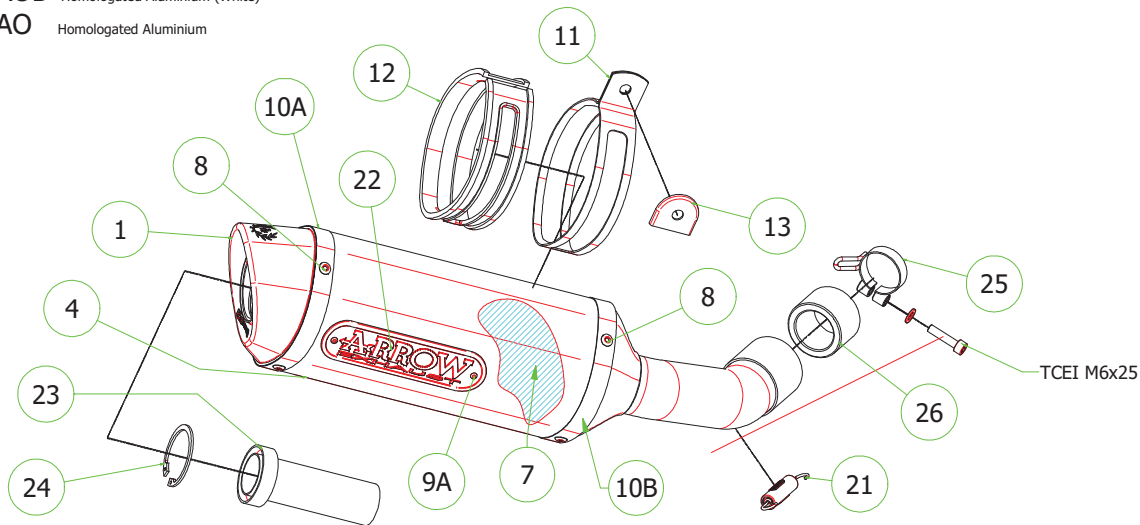

- 71831AON Homologated Aluminium (Dark)
- 71831AOB Homologated Aluminium (White)
- 71831AO Homologated Aluminium

PARTI DI RICAMBIO / SPARE PARTS

ID	DESCRIZIONE / DESCRIPTION	71831AK cod	71831AKB cod	71831AKN cod	71831AO cod	71831AOB cod	71831AON cod	71831MK cod	71831PK cod	71629MI cod
1	Fondello Posteriore / End Cap	5009446	5009446	5009446	5009990	5009990	5009990	5009446	5009446	
2	Fondello Posteriore Sx. / Left end cap									
3	Fondello Posteriore Dx./ Right end cap									
4	Corpo Marmitta / Silencer Sleeve	5257396	5262021	5257397	5257396	5262021	5257397	5270159	5260866	
5	Corpo Marmitta Sup. / Upper Silencer Sleeve									
6	Corpo Marmitta Inf./ Lower Silencer Sleeve									
7	Materiale fonoassorbente / Sound-absorbant material	5690168	5690168	5690168	5690168	5690168	5690168	5690168	5690168	
8	Rivetto inox mm 4.8 / Stainless Steel 4.8 mm Rivet	3608011	3608011	3608011	3608011	3608011	3608011	3608011	3608011	
9A	Rivetto allum.mm.3.0 / Aluminium 3.0 mm Rivet	3608016	3608016	3608016	3608010	3608010	3608010	3608016	3608010	
9B	Rivetto allum.mm.3.0 nero / Black Aluminium 3.0 mm Rivet	3608017	3608017	3608017				3608016	3608016	
10A	Fascetta di Serraggio (Posteriore) / Strap For Rivets (Rear)	5495378	5495378	5495378	5495064	5495064	5495064	5495377	5495377	
10B	Fascetta di serraggio (Anteriore) / Strap For Rivets (Front)	5495064	5495064	5495064	5495064	5495064	5495064	5495099	5495099	
11	Fascetta di Sostegno / Silencer Clamp	5480079	5480079	5480079	5480079	5480079	5480079	5480080	5490024	
12	Guarnizione x Fascetta / Clamp Gasket	5630003	5630003	5630003	5630003	5630003	5630003	5630003		
13	Copri Fascetta / Stainless Steel Clamp Protection	5480004	5480004	5480004	5480004	5480004	5480004	5480004		
14	Staffa di Sostegno / Bracket									
15	Staffa sostegno "Sx" / Left Bracket									
16	Staffa sostegno "Dx" / Right Bracket									
17	Inserto Rapid Nut / Rapid nut insert									
18	Molla lunga gancio tondo / Long Spring With Round Hook									
19	Molla lunga gancio ad "U" / Long Spring With "U" Hook									5281002
20	Molla corta gancio tondo / Short spring with roud hook									
21	Molla corta gancio ad "U" / Short Spring With "U" Hook	5281003	5281003	5281003	5281003	5281003	5281003	5281003	5281003	5281003
22	Targhetta Arrow / Arrow Plate	5855109	5855109	5855109	5855031	5855109	5855109	5855109	5855031	
23	Silenziatore Interno / Db Killer	5930106	5930106	5930106	5930106	5930106	5930106	5930106	5930106	
24	Seeger / Retain Clip	3640052	3640052	3640052	3640052	3640052	3640052	3640052	3640052	
25	Fascetta Stringitubo / Pipe Clamp	5495376	5495376	5495376	5495376	5495376	5495376	5495376	5495376	
26	Boccola / Bushing	5180295	5180295	5180295	5180295	5180295	5180295	5180295	5180295	
27	Flangia / Flange									
28	Protezione / Heat Shield									
29	Protezione superiore / Upper heat shield									
30	Protezione inferiore / Lower heat shield									
31	Gommino Battuta Cavalletto / Rubber Kickstand Protection									
32	Guarnizione di tenuta / Gasket									
33	Tappo Sonda Lambda / Lambda Sensor Plug Bolt									5175005
34	Fondello carby / Carby cap	5704100	5704100	5704100				5704037	5704037	