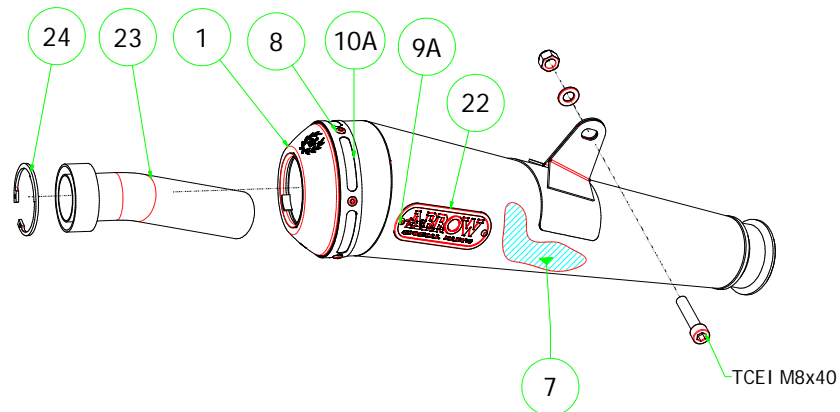

## PARTI DI RICAMBIO / SPARE PARTS

ID	DESCRIZIONE / DESCRIPTION	71699PK cod	71699PO cod	71699AO cod	71699AON cod	71099PK cod	71099PO cod	71099AO cod	71628PR cod	71628PRI cod	71028PR cod	71028PRI cod
1	Fondello Posteriore / End Cap	5009450	5009344	5009344	5009344	5009451	5009345	5009345	5009334	5009334	5009335	5009335
2	Fondello Posteriore Dx - Lat. / Right-lateral end cap											
3	Fondello Posteriore Sx-Sup. / Left-upper end cap											
4	Corpo Marmitta / Silencer Sleeve	5260332	5260332	5257082	5257163	5260332	5260332	5257082				
5	Corpo Marmitta "dx" / Right Silencer Sleeve											
6	Corpo Marmitta "sx" / Left Silencer Sleeve											
7	Materiale fonoassorbente / Sound-absorbant material	19003UN	19003UN	19003UN	19003UN	19003UN	19003UN	19003UN	19007UN	19007UN	19007UN	19007UN
8	Rivetto inox mm 4.8 / Stainless Steel 4.8 mm Rivet	3608011	3608011	3608011	3608011	3608011	3608011	3608011	3608011	3608011	3608011	3608011
9A	Rivetto allum.mm.3.0 / Aluminium 3.0 mm Rivet	3608010	3608010	3608010	3608010	3608010	3608010	3608010	3608010	3608010	3608010	3608010
9B	Rivetto allum.mm.3.0 nero / Black Aluminium 3.0 mm Rivet	3608016				3608016						
10A	Fascetta di Serraggio (Posteriore) / Strap For Rivets (Rear)	5495118	5495060	5495064	5495064	5495083	5495083	5495062	5495065	5495065	5495029	5495029
10B	Fascetta di serraggio (Anteriore) / Strap For Rivets (Front)	5495060	5495060	5495064	5495064	5495083	5495083	5495062				
11	Fascetta di Sostegno / Silencer Clamp	5490022	5490022	5480093	5480093	5490022	5490022	5480093				
12	Guarnizione x Fascetta / Clamp Gasket			5630003	5630003			5630003				
13	Copri Fascetta / Stainless Steel Clamp Protection											
14	Staffa di Sostegno / Bracket											
15	Bussolotto filettato / Turned spacer	5165300	5165300			5165300	5165300					
16	Bussolotto non filettato / Spacer	5165299	5165299			5165299	5165299					
17	Insero Rapid Nut / Rapid nut insert											
18	Molla lunga gancio tondo / Long Spring With Round Hook											
19	Molla lunga gancio ad "U" / Long Spring With "U" Hook											
20	Molla corta gancio tondo / Short spring with roud hook											
21	Molla corta gancio ad "U" / Short Spring With "U" Hook											
22	Targhetta Arrow / Arrow Plate	5855104	5855104	5855104	5855110	5855104	5855104	5855104	5855104	5855104	5855104	5855104
23	Silenziatore Interno / Db Killer	5930054	5930054	5930054	5930054				5930052	5930052		
24	Seeger / Retain Clip	3640022	3640022	3640022	3640022				3640022	3640022		
25	Fascetta Stringitubo / Pipe Clamp											
26	Boccola / Bushing											
27	Flangia / Flange											
28	Protezione / Heat Shield											
29	Protezione Dx / Right heat shield											
30	Protezione Sx / Left heat shield											
31	Gommino Battuta Cavalletto / Rubber Kickstand Protection											
32	Guarnizione di tenuta / Gasket											
33	Tappo Sonda Lambda / Lambda Sensor Plug Bolt											
34	Fondello carby / Carby cap	5704038				5704038						