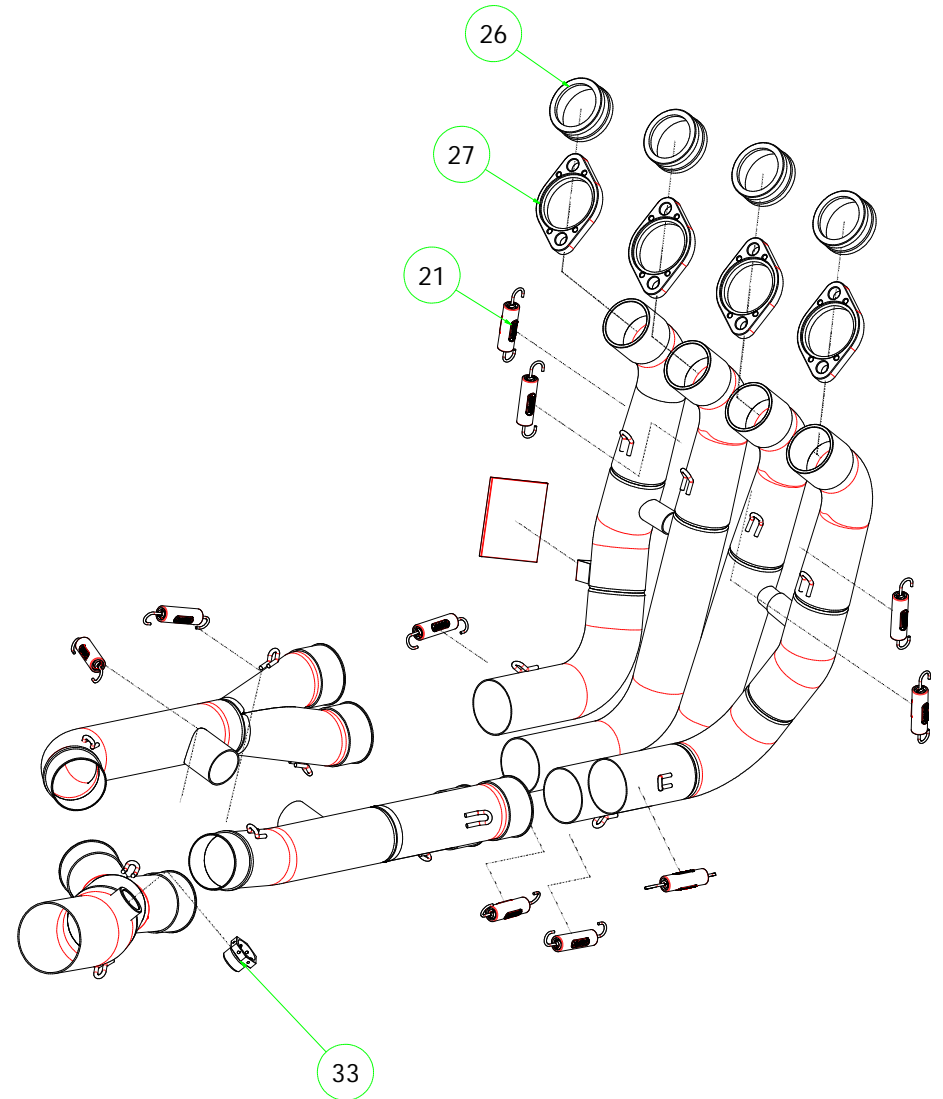

- 71633PR Homologated Titanium
- 71133PR Racing Titanium

- 71378MI Collectors

PARTI DI RICAMBIO / SPARE PARTS

ID	DESCRIZIONE / DESCRIPTION	71701PK cod	71701PO cod	71701AO cod	71701AON cod	71101PK cod	71101PO cod	71101AO cod	71633PR cod	71133PR cod	71378MI cod
1	Fondello Posteriore / End Cap	5009450	5009346	5009346	5009346	5009451	5009345	5009345	5009349	5009349	
2	Fondello Posteriore Dx - Lat. / Right-lateral end cap										
3	Fondello Posteriore Sx-Sup. / Left-upper end cap										
4	Corpo Marmitta / Silencer Sleeve	5260332	5260332	5257082	5257163	5260332	5360332	5257082			
5	Corpo Marmitta "dx" / Right Silencer Sleeve										
6	Corpo Marmitta "sx" / Left Silencer Sleeve										
7	Materiale fonoassorbente / Sound-absorbant material	19003UN	19003UN	19003UN	19003UN	19003UN	19003UN	19003UN	19007UN	19007UN	
8	Rivetto inox mm 4.8 / Stainless Steel 4.8 mm Rivet	3608011	3608011	3608011	3608011	3608011	3608011	3608011	3608011	3608011	
9A	Rivetto allum.mm.3.0 / Aluminium 3.0 mm Rivet	3608010	3608010	3608010	3608010	3608010	3608010	3608010	3608010	3608010	
9B	Rivetto allum.mm.3.0 nero / Black Aluminium 3.0 mm Rivet	3608016				3608016					
10A	Fascetta di Serraggio (Posteriore) / Strap For Rivets (Rear)	5495106	5495060	5495064	5495064	5495083	5495083	5495062	5495065	5495029	
10B	Fascetta di serraggio (Anteriore) / Strap For Rivets (Front)	5495060	5495060	5495064	5495064	5495083	5495083	5495062			
11	Fascetta di Sostegno / Silencer Clamp	5490022	5490022	5480093	5480093	5490022	5490022	5480093			
12	Guarnizione x Fascetta / Clamp Gasket			5630003	5630003			5630003			
13	Copri Fascetta / Stainless Steel Clamp Protection										
14	Staffa di Sostegno / Bracket										
15	Bussolotto filettato / Turned spacer	5165300	5165300			5165300	5165300				
16	Bussolotto non filettato / Spacer	5165299	5165299			5165299	5165299				
17	Inserto Rapid Nut / Rapid nut insert										
18	Molla lunga gangio tondo / Long Spring With Round Hook										
19	Molla lunga gancio ad "U" / Long Spring With "U" Hook										
20	Molla corta gancio tondo / Short spring with roud hook										
21	Molla corta gancio ad "U" / Short Spring With "U" Hook	5281003	5281003	5281003	5281003	5281003	5281003	5281003	5281003	5281003	5281003
22	Targhetta Arrow / Arrow Plate	5855104	5855104	5855104	5855110	5855104	5855104	5855104	5855104	5855104	
23	Silenziatore Interno / Db Killer	5930028	5930028	5930028	5930028				5930052		
24	Seeger / Retain Clip	3640022	3640022	3640022	3640022				3640022		
25	Fascetta Stringitubo / Pipe Clamp										
26	Boccola / Bushing										5165218
27	Flangia / Flange										5525038
28	Protezione / Heat Shield										
29	Protezione Dx / Right heat shield										
30	Protezione Sx / Left heat shield										
31	Gommino Battuta Cavalletto / Rubber Kickstand Protection										
32	Guarnizione di tenuta / Gasket										
33	Tappo Sonda Lambda / Lambda Sensor Plug Bolt										5175001
34	Fondello carby / Carby cap	5704038				5704038					