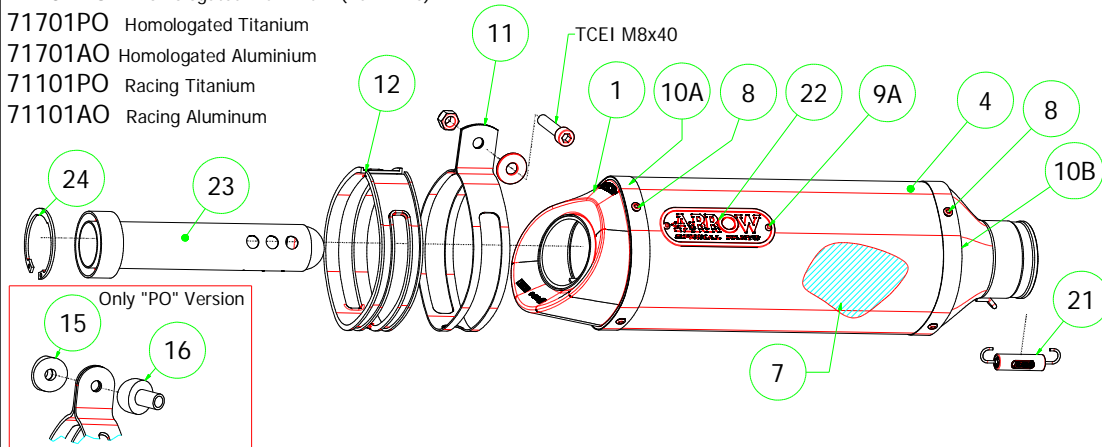

- 71633PR Homologated Titanium
- 71133PR Racing Titanium

- 71378MI Collectors

PARTI DI RICAMBIO / SPARE PARTS

ID	DESCRIZIONE / DESCRIPTION	71701PK cod	71701PO cod	71701AO cod	71701AON cod	71101PK cod	71101PO cod	71101AO cod	71633PR cod	71133PR cod	71378MI cod
1	Fondello Posteriore / End Cap	5009450	5009346	5009346	5009346	5009451	5009345	5009345	5009349	5009349	
2	Fondello Posteriore Dx - Lat. / Right-lateral end cap										
3	Fondello Posteriore Sx-Sup. / Left-upper end cap										
4	Corpo Marmitta / Silencer Sleeve	5260332	5260332	5257082	5257163	5260332	5360332	5257082			
5	Corpo Marmitta "dx" / Right Silencer Sleeve										
6	Corpo Marmitta "sx" / Left Silencer Sleeve										
7	Materiale fonoassorbente / Sound-absorbant material	19003UN	19003UN	19003UN	19003UN	19003UN	19003UN	19003UN	19007UN	19007UN	
8	Rivetto inox mm 4.8 / Stainless Steel 4.8 mm Rivet	3608011	3608011	3608011	3608011	3608011	3608011	3608011	3608011	3608011	
9A	Rivetto allum.mm.3.0 / Aluminium 3.0 mm Rivet	3608010	3608010	3608010	3608010	3608010	3608010	3608010	3608010	3608010	
9B	Rivetto allum.mm.3.0 nero / Black Aluminium 3.0 mm Rivet	3608016				3608016					
10A	Fascetta di Serraggio (Posteriore) / Strap For Rivets (Rear)	5495106	5495060	5495064	5495064	5495083	5495083	5495062	5495065	5495029	
10B	Fascetta di serraggio (Anteriore) / Strap For Rivets (Front)	5495060	5495060	5495064	5495064	5495083	5495083	5495062			
11	Fascetta di Sostegno / Silencer Clamp	5490022	5490022	5480093	5480093	5490022	5490022	5480093			
12	Guarnizione x Fascetta / Clamp Gasket			5630003	5630003			5630003			
13	Copri Fascetta / Stainless Steel Clamp Protection										
14	Staffa di Sostegno / Bracket										
15	Bussolotto filettato / Turned spacer	5165300	5165300			5165300	5165300				
16	Bussolotto non filettato / Spacer	5165299	5165299			5165299	5165299				
17	Inserto Rapid Nut / Rapid nut insert										
18	Molla lunga gangio tondo / Long Spring With Round Hook										
19	Molla lunga gancio ad "U" / Long Spring With "U" Hook										
20	Molla corta gancio tondo / Short spring with roud hook										
21	Molla corta gancio ad "U" / Short Spring With "U" Hook	5281003	5281003	5281003	5281003	5281003	5281003	5281003	5281003	5281003	5281003
22	Targhetta Arrow / Arrow Plate	5855104	5855104	5855104	5855110	5855104	5855104	5855104	5855104	5855104	
23	Silenziatore Interno / Db Killer	5930028	5930028	5930028	5930028				5930052		
24	Seeger / Retain Clip	3640022	3640022	3640022	3640022				3640022		
25	Fascetta Stringitubo / Pipe Clamp										
26	Boccola / Bushing										5165218
27	Flangia / Flange										5525038
28	Protezione / Heat Shield										
29	Protezione Dx / Right heat shield										
30	Protezione Sx / Left heat shield										
31	Gommino Battuta Cavalletto / Rubber Kickstand Protection										
32	Guarnizione di tenuta / Gasket										
33	Tappo Sonda Lambda / Lambda Sensor Plug Bolt										5175001
34	Fondello carby / Carby cap	5704038				5704038					