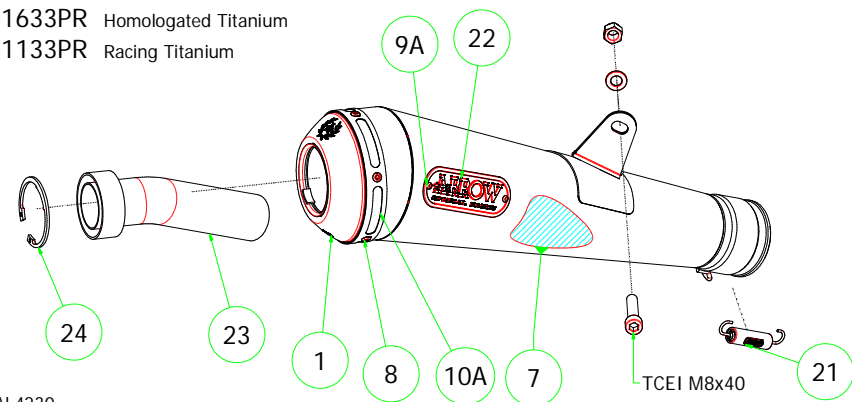

- 71633PR Homologated Titanium
- 71133PR Racing Titanium

- 71378MI Collectors

PARTI DI RICAMBIO / SPARE PARTS

ID	DESCRIZIONE / DESCRIPTION	71701PK cod	71701PO cod	71701AO cod	71701AON cod	71101PK cod	71101PO cod	71101AO cod	71633PR cod	71133PR cod	71378MI cod
1	Fondello Posteriore / End Cap	5009450	5009346	5009346	5009346	5009451	5009345	5009345	5009349	5009349	
2	Fondello Posteriore Dx - Lat. / Right-lateral end cap										
3	Fondello Posteriore Sx-Sup. / Left-upper end cap										
4	Corpo Marmitta / Silencer Sleeve	5260332	5260332	5257082	5257163	5260332	5360332	5257082			
5	Corpo Marmitta "dx" / Right Silencer Sleeve										
6	Corpo Marmitta "sx" / Left Silencer Sleeve										
7	Materiale fonoassorbente / Sound-absorbant material	19003UN	19003UN	19003UN	19003UN	19003UN	19003UN	19003UN	19007UN	19007UN	
8	Rivetto inox mm 4.8 / Stainless Steel 4.8 mm Rivet	3608011	3608011	3608011	3608011	3608011	3608011	3608011	3608011	3608011	
9A	Rivetto allum.mm.3.0 / Aluminium 3.0 mm Rivet	3608010	3608010	3608010	3608010	3608010	3608010	3608010	3608010	3608010	
9B	Rivetto allum.mm.3.0 nero / Black Aluminium 3.0 mm Rivet	3608016				3608016					
10A	Fascetta di Serraggio (Posteriore) / Strap For Rivets (Rear)	5495106	5495060	5495064	5495064	5495083	5495083	5495062	5495065	5495029	
10B	Fascetta di serraggio (Anteriore) / Strap For Rivets (Front)	5495060	5495060	5495064	5495064	5495083	5495083	5495062			
11	Fascetta di Sostegno / Silencer Clamp	5490022	5490022	5480093	5480093	5490022	5490022	5480093			
12	Guarnizione x Fascetta / Clamp Gasket			5630003	5630003			5630003			
13	Copri Fascetta / Stainless Steel Clamp Protection										
14	Staffa di Sostegno / Bracket										
15	Bussolotto filettato / Turned spacer	5165300	5165300			5165300	5165300				
16	Bussolotto non filettato / Spacer	5165299	5165299			5165299	5165299				
17	Inserto Rapid Nut / Rapid nut insert										
18	Molla lunga gangio tondo / Long Spring With Round Hook										
19	Molla lunga gancio ad "U" / Long Spring With "U" Hook										
20	Molla corta gancio tondo / Short spring with roud hook										
21	Molla corta gancio ad "U" / Short Spring With "U" Hook	5281003	5281003	5281003	5281003	5281003	5281003	5281003	5281003	5281003	5281003
22	Targhetta Arrow / Arrow Plate	5855104	5855104	5855104	5855110	5855104	5855104	5855104	5855104	5855104	
23	Silenziatore Interno / Db Killer	5930028	5930028	5930028	5930028				5930052		
24	Seeger / Retain Clip	3640022	3640022	3640022	3640022				3640022		
25	Fascetta Stringitubo / Pipe Clamp										
26	Boccola / Bushing										5165218
27	Flangia / Flange										5525038
28	Protezione / Heat Shield										
29	Protezione Dx / Right heat shield										
30	Protezione Sx / Left heat shield										
31	Gommino Battuta Cavalletto / Rubber Kickstand Protection										
32	Guarnizione di tenuta / Gasket										
33	Tappo Sonda Lambda / Lambda Sensor Plug Bolt										5175001
34	Fondello carby / Carby cap	5704038				5704038					