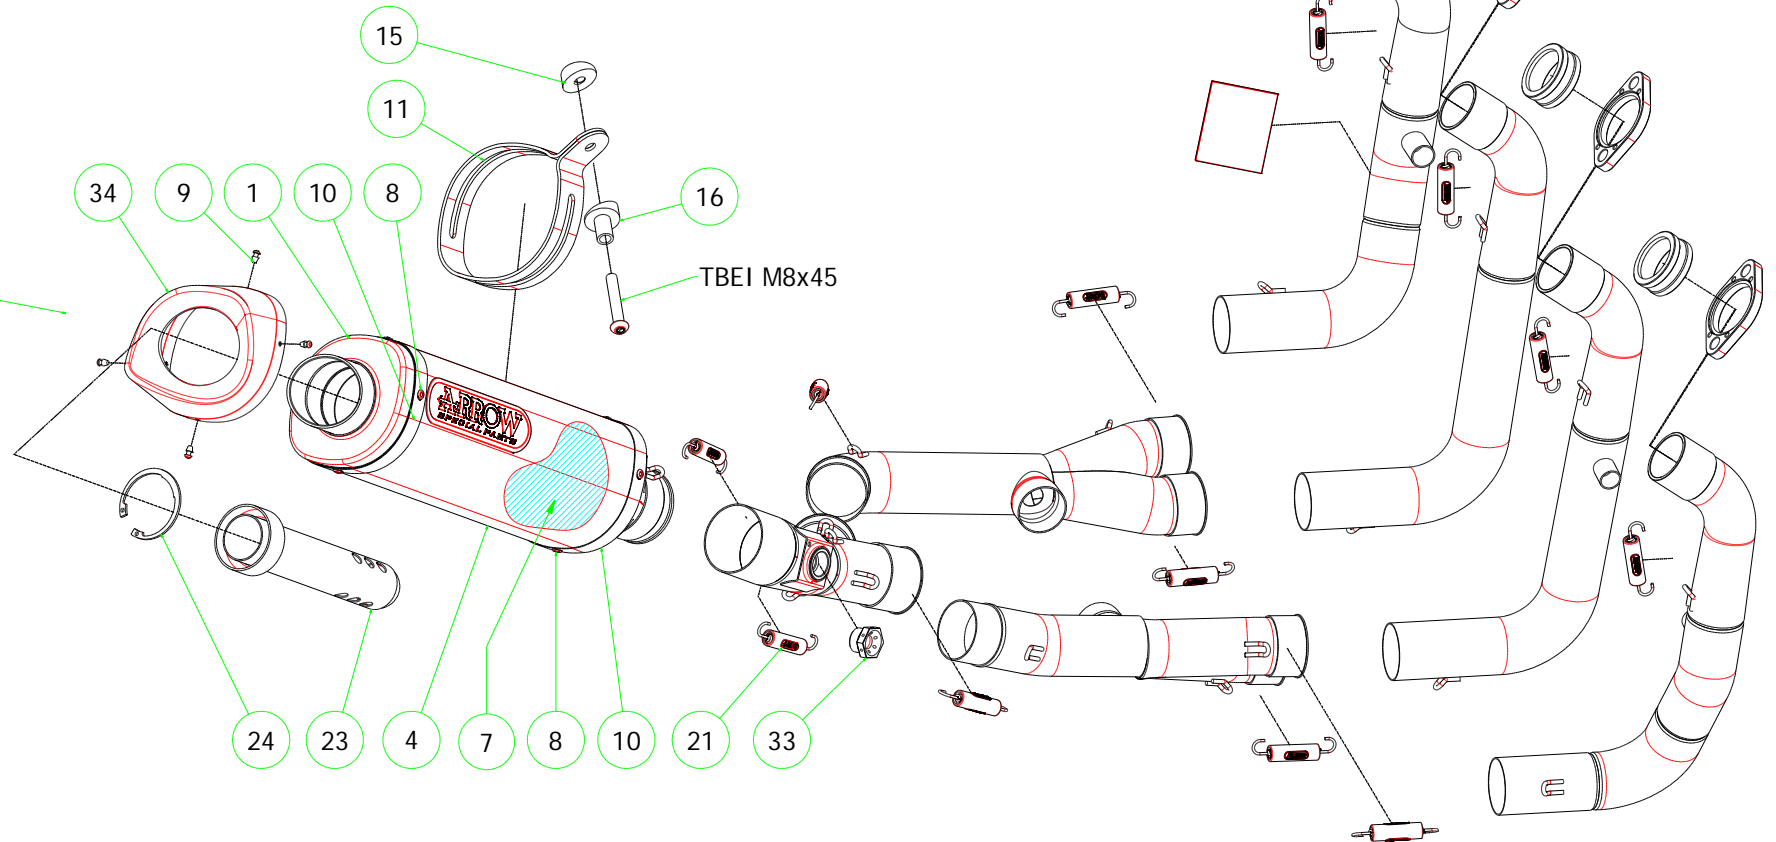

PARTI DI RICAMBIO / SPARE PARTS

| ID | DESCRIZIONE / DESCRIPTION | 71072CKZ cod | 71073CKZ cod | 71072CPZ cod | 71073CPZ cod |
|----|--|-----------------|-----------------|-----------------|-----------------|
| 1 | Fondello Posteriore / End Cap | 5009529 | 5009529 | 5009528 | 5009528 |
| 2 | Fondello Posteriore Dx - Lat. / Right-lateral end cap | | | | |
| 3 | Fondello Posteriore Sx-Sup. / Left-upper end cap | | | | |
| 4 | Corpo Marmitta / Silencer Sleeve | 5260254 | 5260254 | 5260254 | 5260254 |
| 5 | Corpo Marmitta "dx" / Right Silencer Sleeve | | | | |
| 6 | Corpo Marmitta "sx" / Left Silencer Sleeve | | | | |
| 7 | Materiale fonoassorbente / Sound-absorbant material | 19003UN | 19003UN | 19003UN | 19003UN |
| 8 | Rivetto inox mm 4.8 / Stainless Steel 4.8 mm Rivet | 3608011 | 3608011 | 3608011 | 3608011 |
| 9 | Rivetto alluminio mm 3.0 nero / Black aluminium 3.0 mm Rivet | 3608016 | 3608016 | | |
| 10 | Fascetta di serraggio / Strap For Rivets | 5496001 | 5496001 | 5496001 | 5496001 |
| 11 | Fascetta di Sostegno / Silencer Clamp | 5490022 | 5490022 | 5490022 | 5490022 |
| 12 | Guarnizione x Fascetta / Clamp Gasket | | | | |
| 13 | Copri Fascetta / Stainless Steel Clamp Protection | | | | |
| 14 | Staffa di Sostegno / Bracket | | | | |
| 15 | Bussolotto filettato / Turned spacer | 5165300 | 5165300 | 5165300 | 5165300 |
| 16 | Bussolotto non filettato / Spacer | 5165299 | 5165299 | 5165299 | 5165299 |
| 17 | Inserito Rapid Nut / Rapid nut insert | | | | |
| 18 | Molla lunga gangio tondo / Long Spring With Round Hook | | | | |
| 19 | Molla lunga gancio ad "U" / Long Spring With "U" Hook | | | | |
| 20 | Molla corta gancio tondo / Short spring with roud hook | | | | |
| 21 | Molla corta gancio ad "U" / Short Spring With "U" Hook | 5281003 | 5281003 | 5281003 | 5281003 |
| 22 | Targhetta Arrow / Arrow Plate | | | | |
| 23 | Silenziatore Interno / Db Killer | 5930028 | 5930028 | 5930028 | 5930028 |
| 24 | Seeger / Retain Clip | 3640022 | 3640022 | 3640022 | 3640022 |
| 25 | Fascetta Stringitubo / Pipe Clamp | | | | |
| 26 | Boccola / Bushing | 5165218 | 5165218 | 5165218 | 5165218 |
| 27 | Flangia / Flange | 5525038 | 5525038 | 5525038 | 5525038 |
| 28 | Protezione / Heat Shield | | | | |
| 29 | Protezione Dx / Right heat shield | | | | |
| 30 | Protezione Sx / Left heat shield | | | | |
| 31 | Gommino Battuta Cavalletto / Rubber Kickstand Protection | | | | |
| 32 | Guarnizione di tenuta / Gasket | | | | |
| 33 | Tappo Sonda Lambda / Lambda Sensor Plug Bolt | 5175001 | 5175001 | 5175001 | 5175001 |
| 34 | Fondello carby / Carby cap | 5704038 | 5704038 | | |