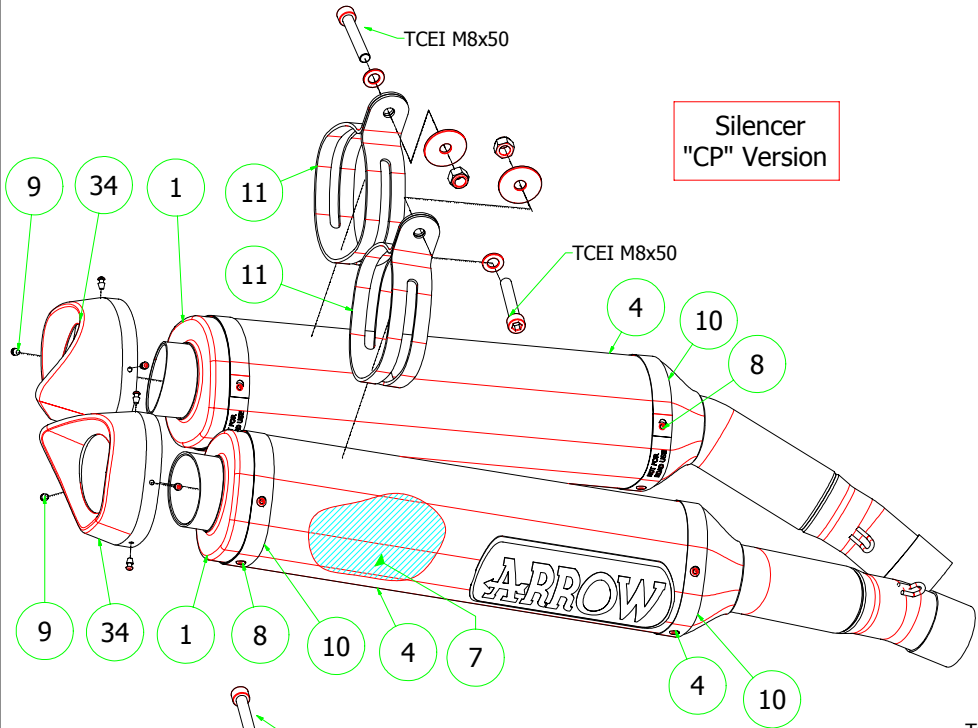

Yamaha YZF R1 '07-08

- 71057CP Kit Competition
- 71057CK Kit Competition (E.C.Carbon)
- 71058CP Full Titanium
- 71058CK Full Titanium (E.C.Carbon)

PARTI DI RICAMBIO / SPARE PARTS

ID	DESCRIZIONE / DESCRIPTION	71057CP cod	71058CP cod	71057CK cod	71058CK cod
1	Fondello Posteriore / End Cap	5009396	5009396	5009492	5009492
2	Fondello Posteriore Dx - Lat. / Right-lateral end cap				
3	Fondello Posteriore Sx-Sup. / Left-upper end cap				
4	Corpo Marmitta / Silencer Sleeve	5260254	5260254	5260254	5260254
5	Corpo Marmitta "dx" / Right Silencer Sleeve				
6	Corpo Marmitta "sx" / Left Silencer Sleeve				
7	Materiale fonoassorbente / Sound-absorbant material	19003UN	19003UN	19003UN	19003UN
8	Rivetto inox mm 4.8 / Stainless Steel 4.8 mm Rivet	3608011	3608011	3608011	3608011
9	Rivetto allum.mm.3.0 nero / Black Aluminium 3.0 mm Rivet			3608015	3608015
10	Fascetta di Serraggio / Strap For Rivets	5496001	5496001	5496001	5496001
11	Fascetta di Sostegno / Silencer Clamp	5490018	5490018	5490018	5490018
12	Guarnizione x Fascetta / Clamp Gasket				
13	Copri Fascetta / Stainless Steel Clamp Protection				
14	Staffa / Bracket	5837133	5837133	5837133	5837133
15	Staffa sostegno "Dx" / Right Bracket				
16	Staffa sostegno "Sx" / Left Bracket				
17	Inserito Rapid Nut / Rapid nut insert				
18	Molla lunga gancio tondo / Long Spring With Round Hook				
19	Molla lunga gancio ad "U" / Long Spring With "U" Hook				
20	Molla corta gancio tondo / Short spring with roud hook				
21	Molla corta gancio ad "U" / Short Spring With "U" Hook	5281003	5281003	5281003	5281003
22	Targhetta Arrow / Arrow Plate				
23	Silenziatore Interno / Db Killer				
24	Seeger / Retain Clip				
25	Fascetta Stringitubo / Pipe Clamp				
26	Boccola / Bushing	5165218	5165218	5165218	5165218
27	Flangia / Flange	5525038	5525038	5525038	5525038
28	Protezione / Heat Shield				
29	Protezione Dx / Right heat shield				
30	Protezione Sx / Left heat shield				
31	Gommino Battuta Cavalletto / Rubber Kickstand Protection				
32	Guarnizione di tenuta / Gasket				
33	Tappo Sonda Lambda / Lambda Sensor Plug Bolt	5175001	5175001	5175001	5175001
34	Fondello carby / Carby cap			5704037	5704037