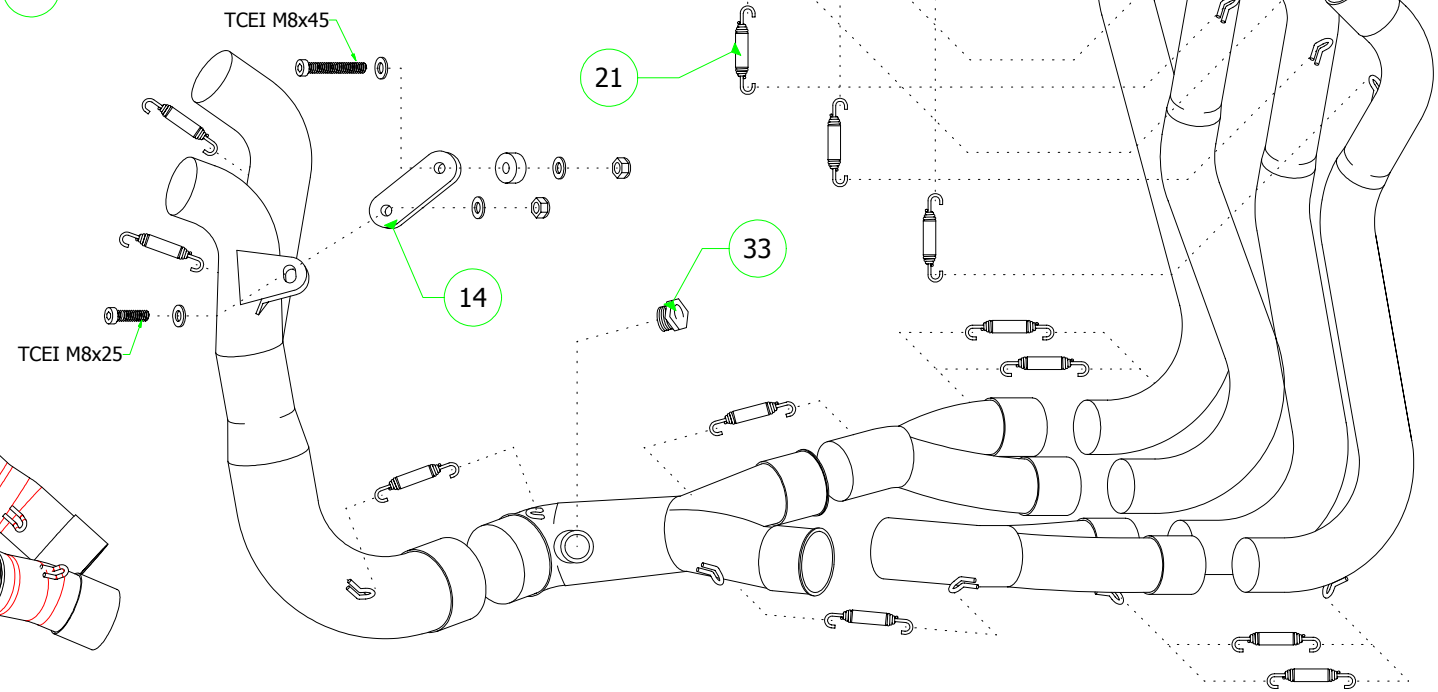

Yamaha YZF R1 '07-08

- 71057CP Kit Competition
- 71057CK Kit Competition (E.C.Carbon)
- 71058CP Full Titanium
- 71058CK Full Titanium (E.C.Carbon)

PARTI DI RICAMBIO / SPARE PARTS

ID	DESCRIZIONE / DESCRIPTION	71057CP cod	71058CP cod	71057CK cod	71058CK cod
1	Fondello Posteriore / End Cap	5009396	5009396	5009492	5009492
2	Fondello Posteriore Dx - Lat. / Right-lateral end cap				
3	Fondello Posteriore Sx-Sup. / Left-upper end cap				
4	Corpo Marmitta / Silencer Sleeve	5260254	5260254	5260254	5260254
5	Corpo Marmitta "dx" / Right Silencer Sleeve				
6	Corpo Marmitta "sx" / Left Silencer Sleeve				
7	Materiale fonoassorbente / Sound-absorbant material	19003UN	19003UN	19003UN	19003UN
8	Rivetto inox mm 4.8 / Stainless Steel 4.8 mm Rivet	3608011	3608011	3608011	3608011
9	Rivetto allum.mm.3.0 nero / Black Aluminium 3.0 mm Rivet			3608015	3608015
10	Fascetta di Serraggio / Strap For Rivets	5496001	5496001	5496001	5496001
11	Fascetta di Sostegno / Silencer Clamp	5490018	5490018	5490018	5490018
12	Guarnizione x Fascetta / Clamp Gasket				
13	Copri Fascetta / Stainless Steel Clamp Protection				
14	Staffa / Bracket	5837133	5837133	5837133	5837133
15	Staffa sostegno "Dx" / Right Bracket				
16	Staffa sostegno "Sx" / Left Bracket				
17	Inserito Rapid Nut / Rapid nut insert				
18	Molla lunga gancio tondo / Long Spring With Round Hook				
19	Molla lunga gancio ad "U" / Long Spring With "U" Hook				
20	Molla corta gancio tondo / Short spring with roud hook				
21	Molla corta gancio ad "U" / Short Spring With "U" Hook	5281003	5281003	5281003	5281003
22	Targhetta Arrow / Arrow Plate				
23	Silenziatore Interno / Db Killer				
24	Seeger / Retain Clip				
25	Fascetta Stringitubo / Pipe Clamp				
26	Boccola / Bushing	5165218	5165218	5165218	5165218
27	Flangia / Flange	5525038	5525038	5525038	5525038
28	Protezione / Heat Shield				
29	Protezione Dx / Right heat shield				
30	Protezione Sx / Left heat shield				
31	Gommino Battuta Cavalletto / Rubber Kickstand Protection				
32	Guarnizione di tenuta / Gasket				
33	Tappo Sonda Lambda / Lambda Sensor Plug Bolt	5175001	5175001	5175001	5175001
34	Fondello carby / Carby cap			5704037	5704037