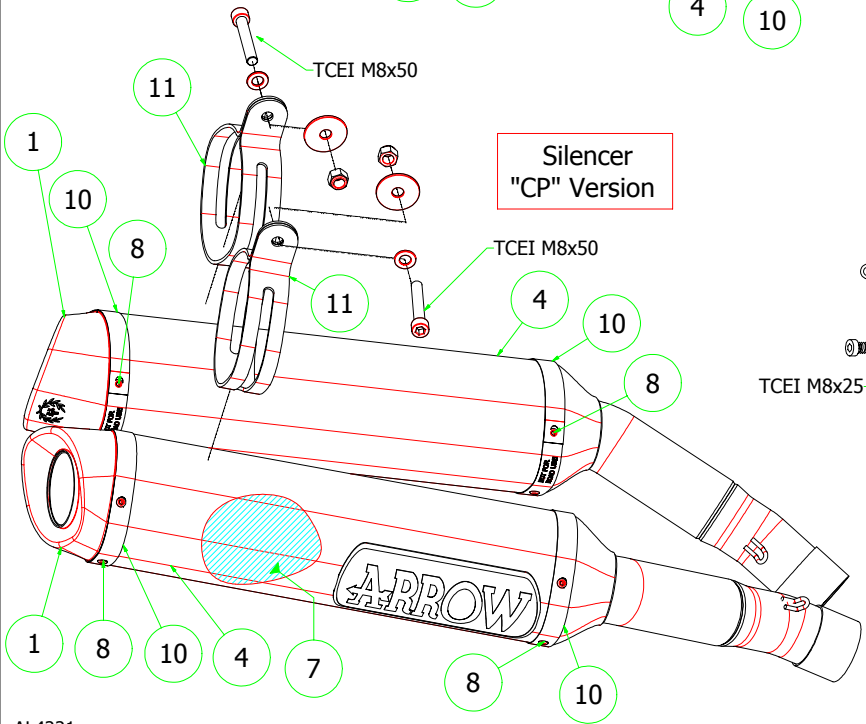

Yamaha YZF R1 '07-08

- 71057CP Kit Competition
- 71057CK Kit Competition (E.C.Carbon)
- 71058CP Full Titanium
- 71058CK Full Titanium (E.C.Carbon)

PARTI DI RICAMBIO / SPARE PARTS

ID	DESCRIZIONE / DESCRIPTION	71057CP cod	71058CP cod	71057CK cod	71058CK cod
1	Fondello Posteriore / End Cap	5009396	5009396	5009492	5009492
2	Fondello Posteriore Dx - Lat. / Right-lateral end cap				
3	Fondello Posteriore Sx-Sup. / Left-upper end cap				
4	Corpo Marmitta / Silencer Sleeve	5260254	5260254	5260254	5260254
5	Corpo Marmitta "dx" / Right Silencer Sleeve				
6	Corpo Marmitta "sx" / Left Silencer Sleeve				
7	Materiale fonoassorbente / Sound-absorbant material	19003UN	19003UN	19003UN	19003UN
8	Rivetto inox mm 4.8 / Stainless Steel 4.8 mm Rivet	3608011	3608011	3608011	3608011
9	Rivetto allum.mm.3.0 nero / Black Aluminium 3.0 mm Rivet			3608015	3608015
10	Fascetta di Serraggio / Strap For Rivets	5496001	5496001	5496001	5496001
11	Fascetta di Sostegno / Silencer Clamp	5490018	5490018	5490018	5490018
12	Guarnizione x Fascetta / Clamp Gasket				
13	Copri Fascetta / Stainless Steel Clamp Protection				
14	Staffa / Bracket	5837133	5837133	5837133	5837133
15	Staffa sostegno "Dx" / Right Bracket				
16	Staffa sostegno "Sx" / Left Bracket				
17	Inserito Rapid Nut / Rapid nut insert				
18	Molla lunga gancio tondo / Long Spring With Round Hook				
19	Molla lunga gancio ad "U" / Long Spring With "U" Hook				
20	Molla corta gancio tondo / Short spring with roud hook				
21	Molla corta gancio ad "U" / Short Spring With "U" Hook	5281003	5281003	5281003	5281003
22	Targhetta Arrow / Arrow Plate				
23	Silenziatore Interno / Db Killer				
24	Seeger / Retain Clip				
25	Fascetta Stringitubo / Pipe Clamp				
26	Boccola / Bushing	5165218	5165218	5165218	5165218
27	Flangia / Flange	5525038	5525038	5525038	5525038
28	Protezione / Heat Shield				
29	Protezione Dx / Right heat shield				
30	Protezione Sx / Left heat shield				
31	Gommino Battuta Cavalletto / Rubber Kickstand Protection				
32	Guarnizione di tenuta / Gasket				
33	Tappo Sonda Lambda / Lambda Sensor Plug Bolt	5175001	5175001	5175001	5175001
34	Fondello carby / Carby cap			5704037	5704037