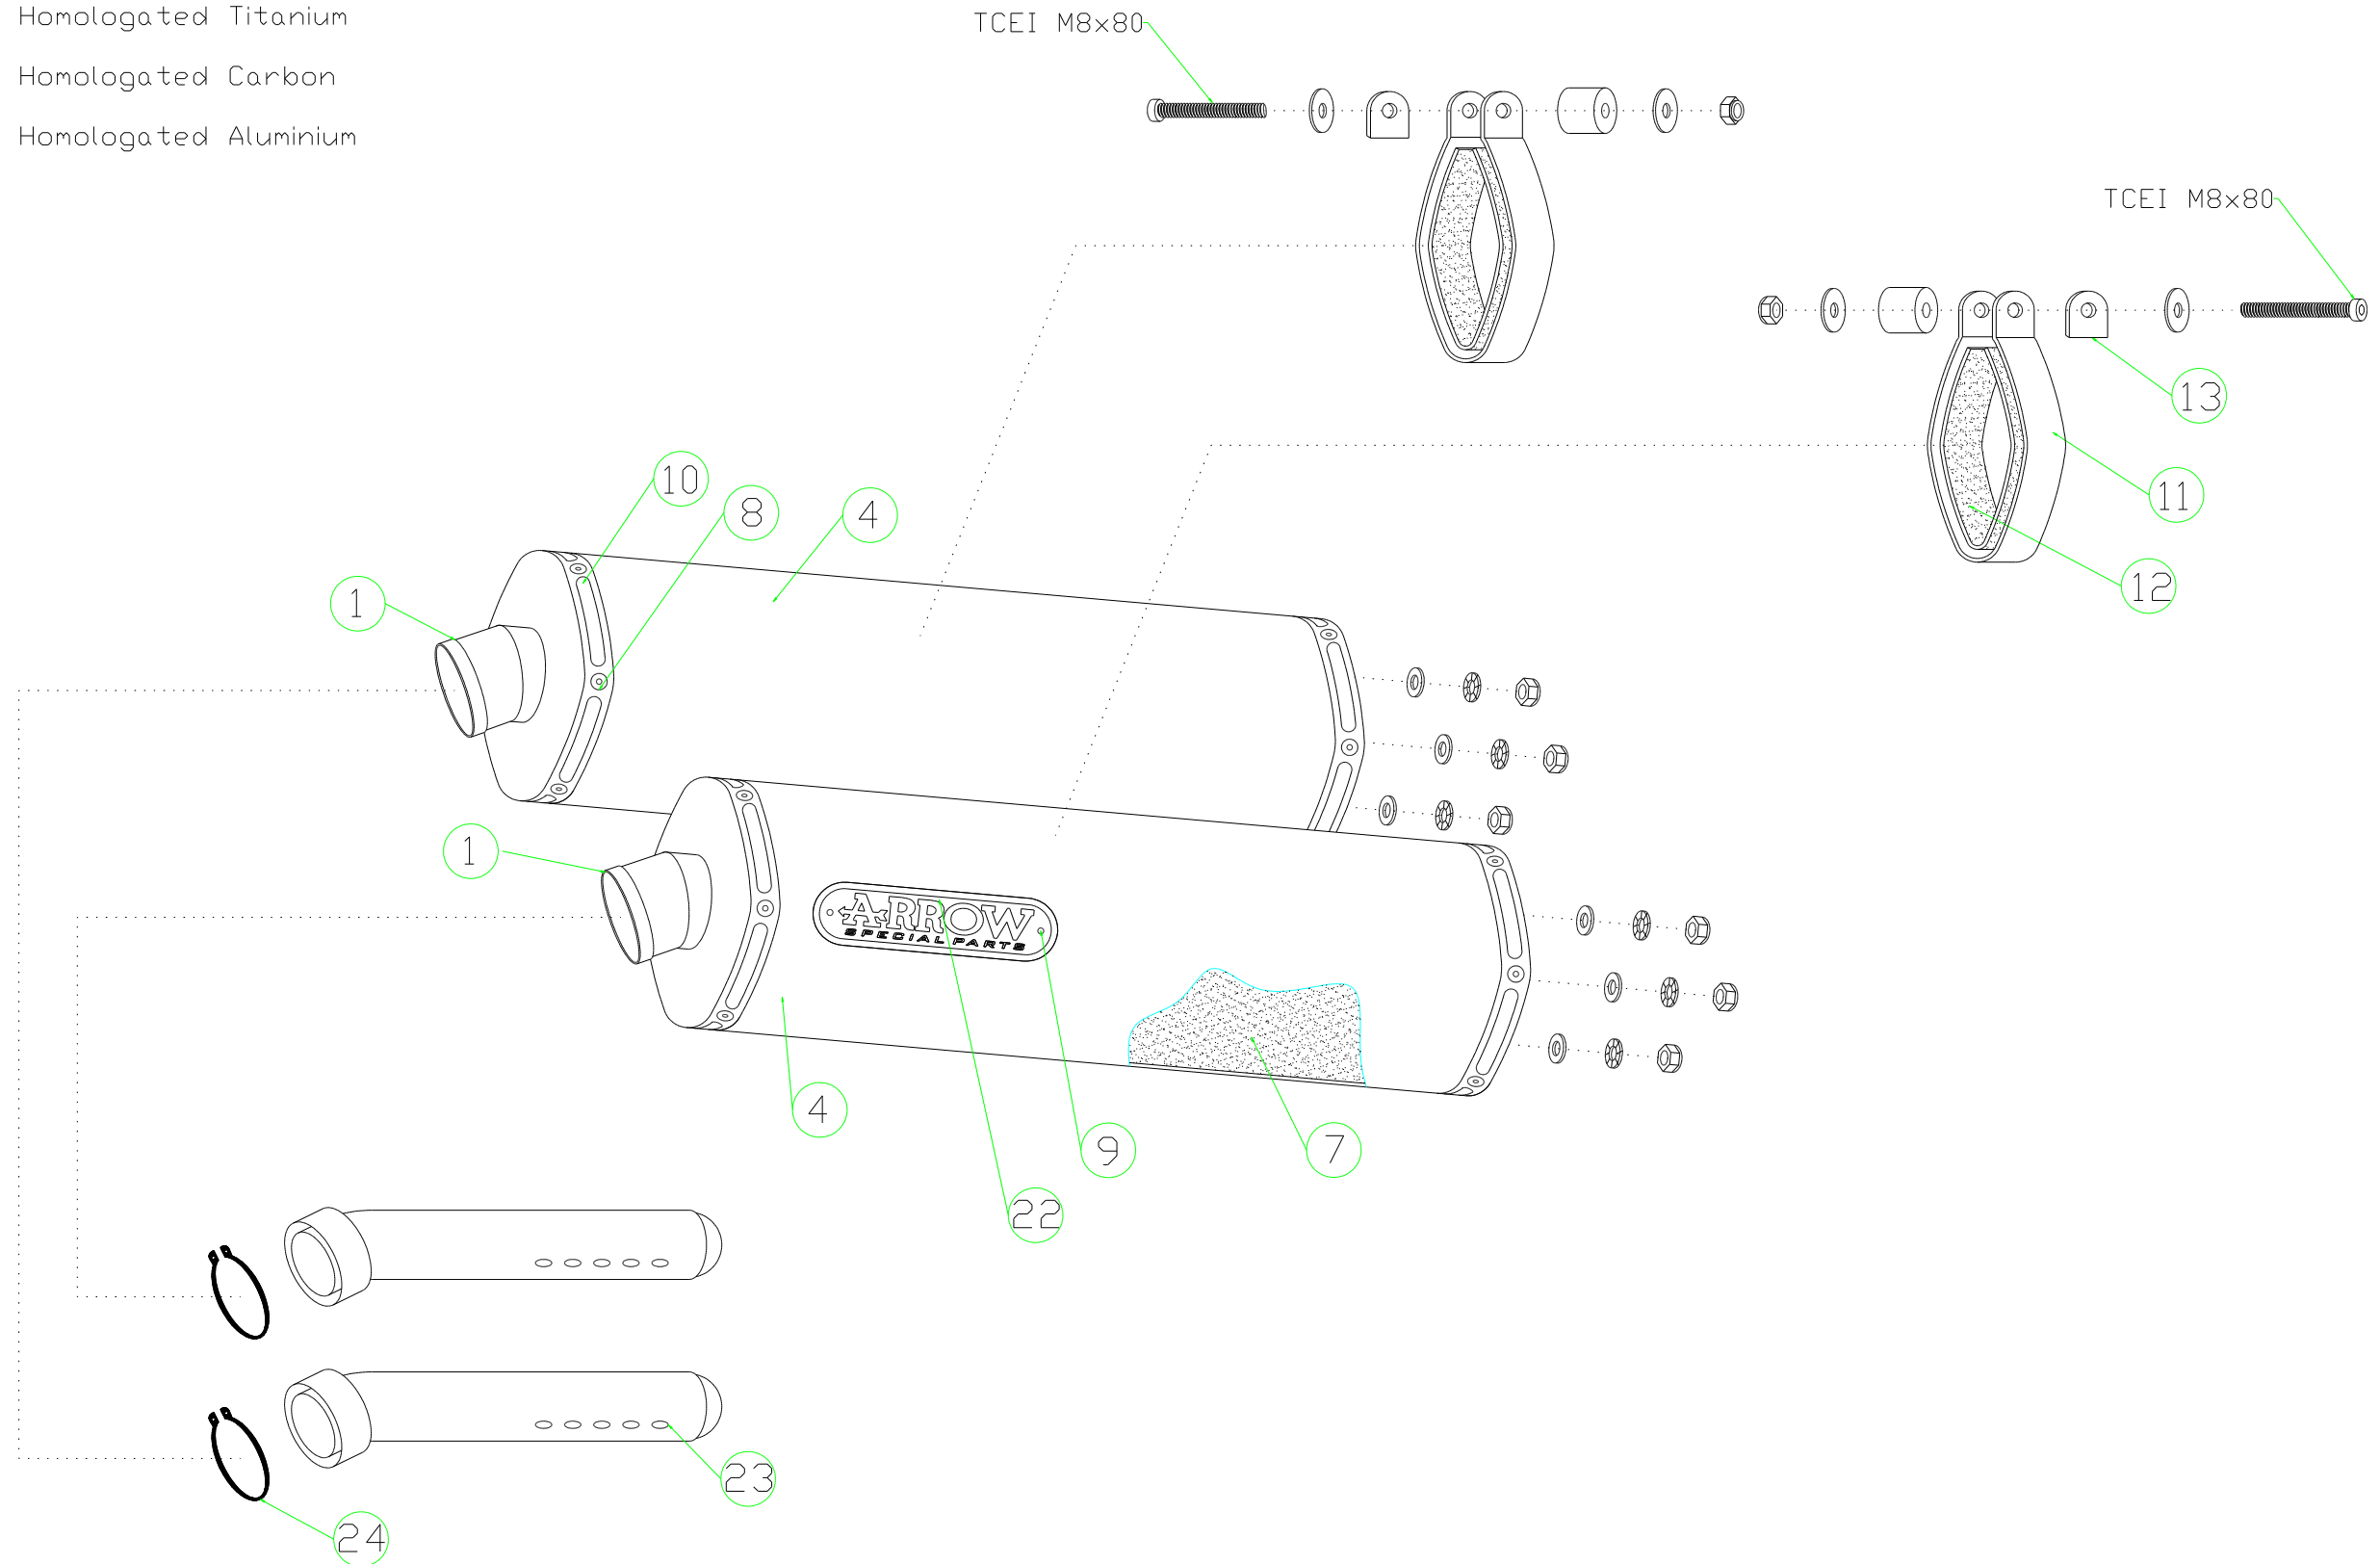

PARTI DI RICAMBIO / SPARE PARTS

ID	DESCRIZIONE / DESCRIPTION	71717AO cod	71717MO cod	71717PO cod	71117AO cod	71117MO cod	71117PO cod
1	Fondello Posteriore / End Cap	5009398	5009398	5009398	5009281	5009281	5009281
2	Fondello Posteriore Dx / Right end cap						
3	Fondello Posteriore Sx / Left end cap						
4	Corpo Marmitta / Silencer Sleeve	5257110	5270124	5260387	5257110	5270124	5260387
5	Corpo Marmitta "dx" / Right Silencer Sleeve						
6	Corpo Marmitta "sx" / Left Silencer Sleeve						
7	Materiale fonoassorbente / Sound-absorbant material	19006UN	19006UN	19006UN	19006UN	19006UN	19006UN
8	Rivetto inox mm 4.8 / Stainless Steel 4.8 mm Rivet	3608011	3608011	3608011	3608011	3608011	3608011
9	Rivetto allum.mm.3.0 / Aluminium 3.0 mm Rivet	3608010	3608010	3608010	3608010	3608010	3608010
10	Fascetta di Serraggio / Strap For Rivets	5495056	5495066	5495051	5495075	5495054	5495050
11	Fascetta di Sostegno / Silencer Clamp	5480066	5480054	5490012	5480066	5480054	5490012
12	Guarnizione x Fascetta / Clamp Gasket	5630003	5630003		5630003	5630003	
13	Copri Fascetta / Stainless Steel Clamp Protection	5480004	5480004		5480004	5480004	
14	Staffa di Sostegno / Bracket						
15	Staffa sostegno "Dx" / Right Bracket						
16	Staffa sostegno "Sx" / Left Bracket						
17	Inserito Rapid Nut / Rapid nut insert						
18	Molla lunga gangio tondo / Long Spring With Round Hook						
19	Molla lunga gancio ad "U" / Long Spring With "U" Hook						
20	Molla corta gancio tondo / Short spring with roud hook						
21	Molla corta gancio ad "U" / Short Spring With "U" Hook						
22	Targhetta Arrow / Arrow Plate	5855031	5855031	5855031	5855031	5855031	5855031
23	Silenziatore Interno / Db Killer	5930045	5930045	5930045			
24	Seeger / Retain Clip	3640022	3640022	3640022			
25	Fascetta Stringitubo / Pipe Clamp						
26	Boccola / Bushing						
27	Flangia / Flange						
28	Protezione / Heat Shield						
29	Protezione Dx / Right heat shield						
30	Protezione Sx / Left heat shield						
31	Gommino Battuta Cavalletto / Rubber Kickstand Protection						
32	Guarnizione di tenuta / Gasket						
33	Tappo Sonda Lambda / Lambda Sensor Plug Bolt						