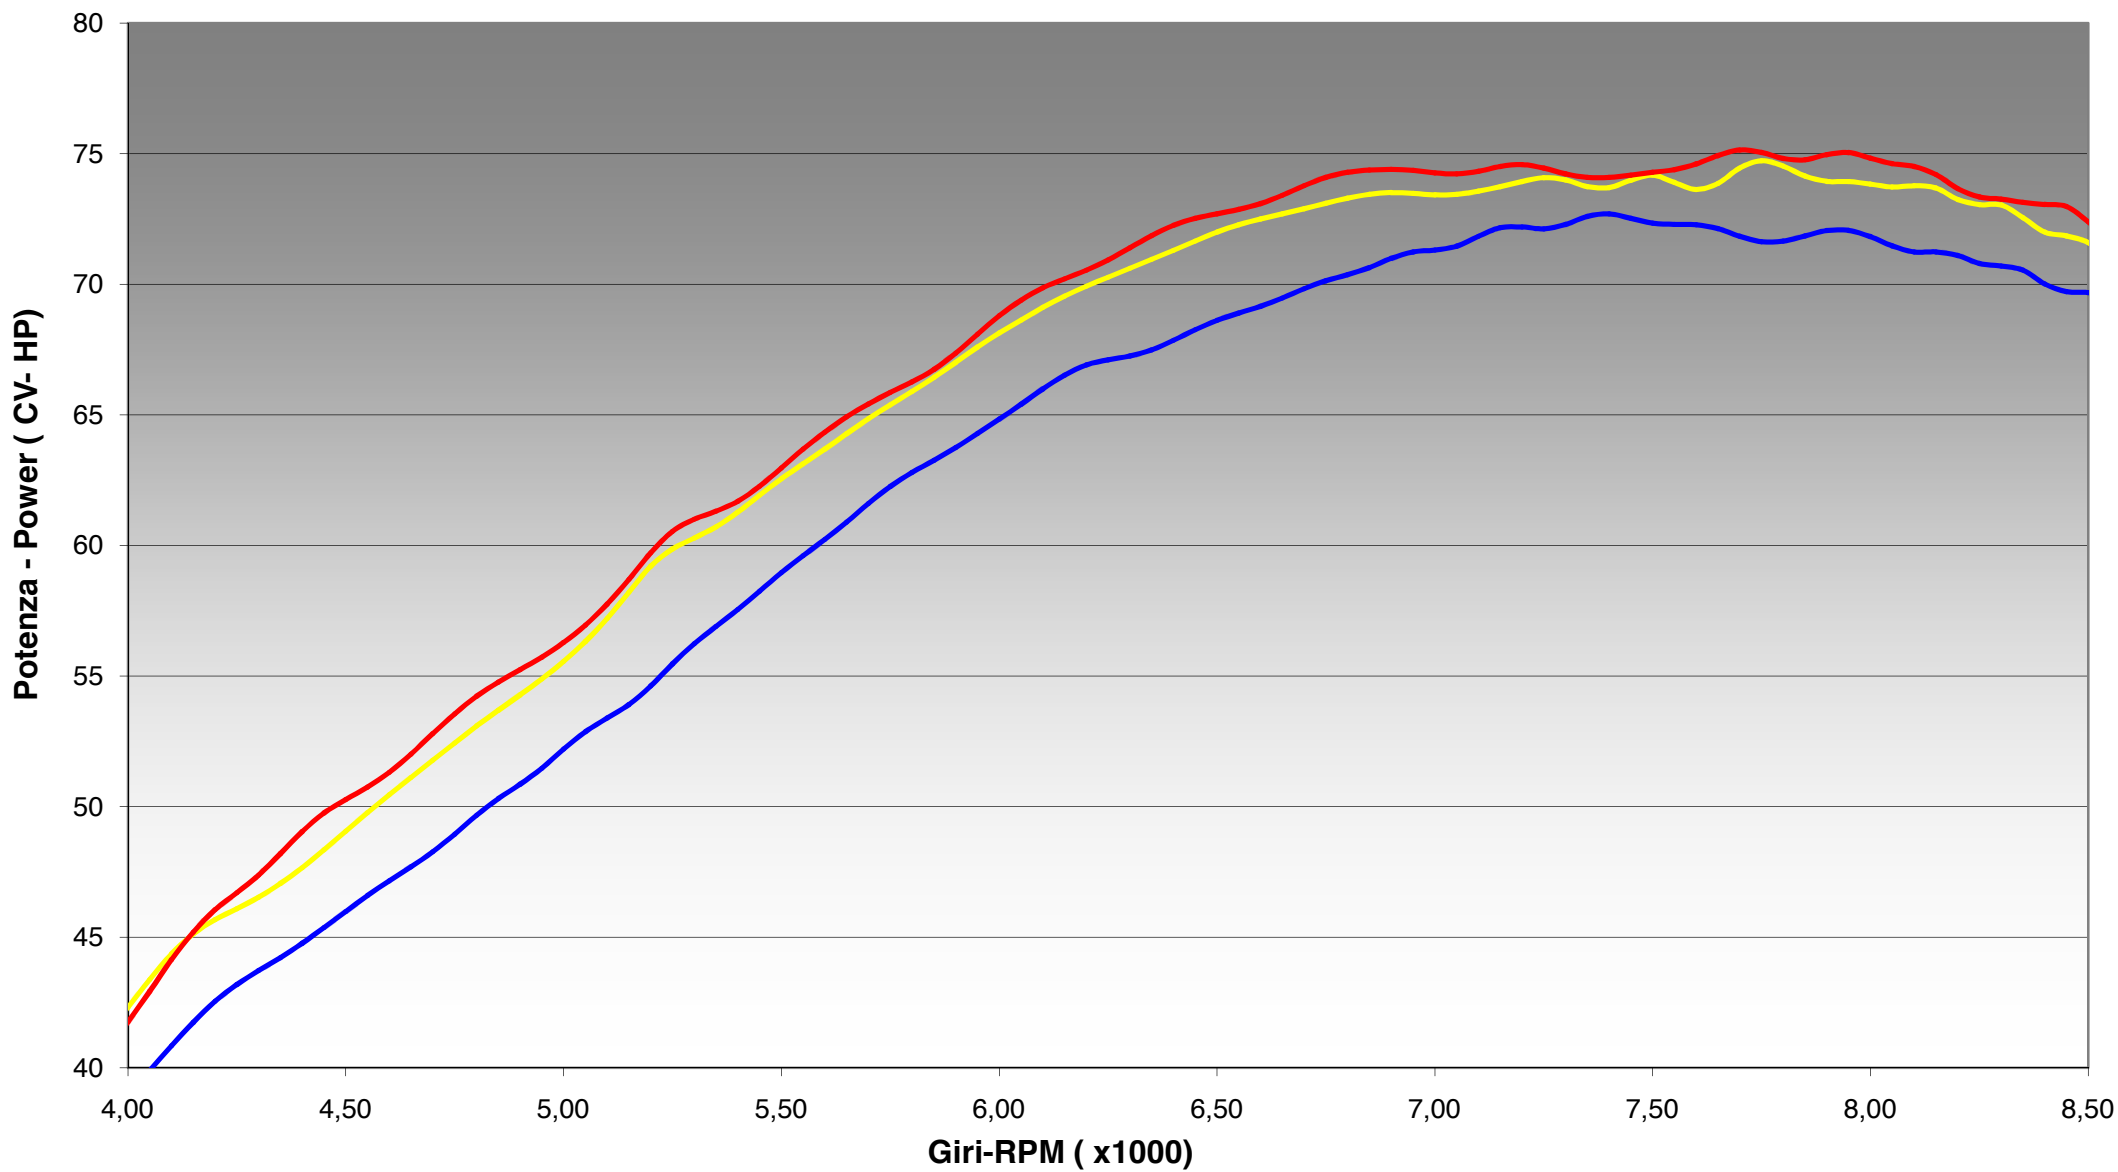

Max Power Dynochart

Max Torque Dynochart