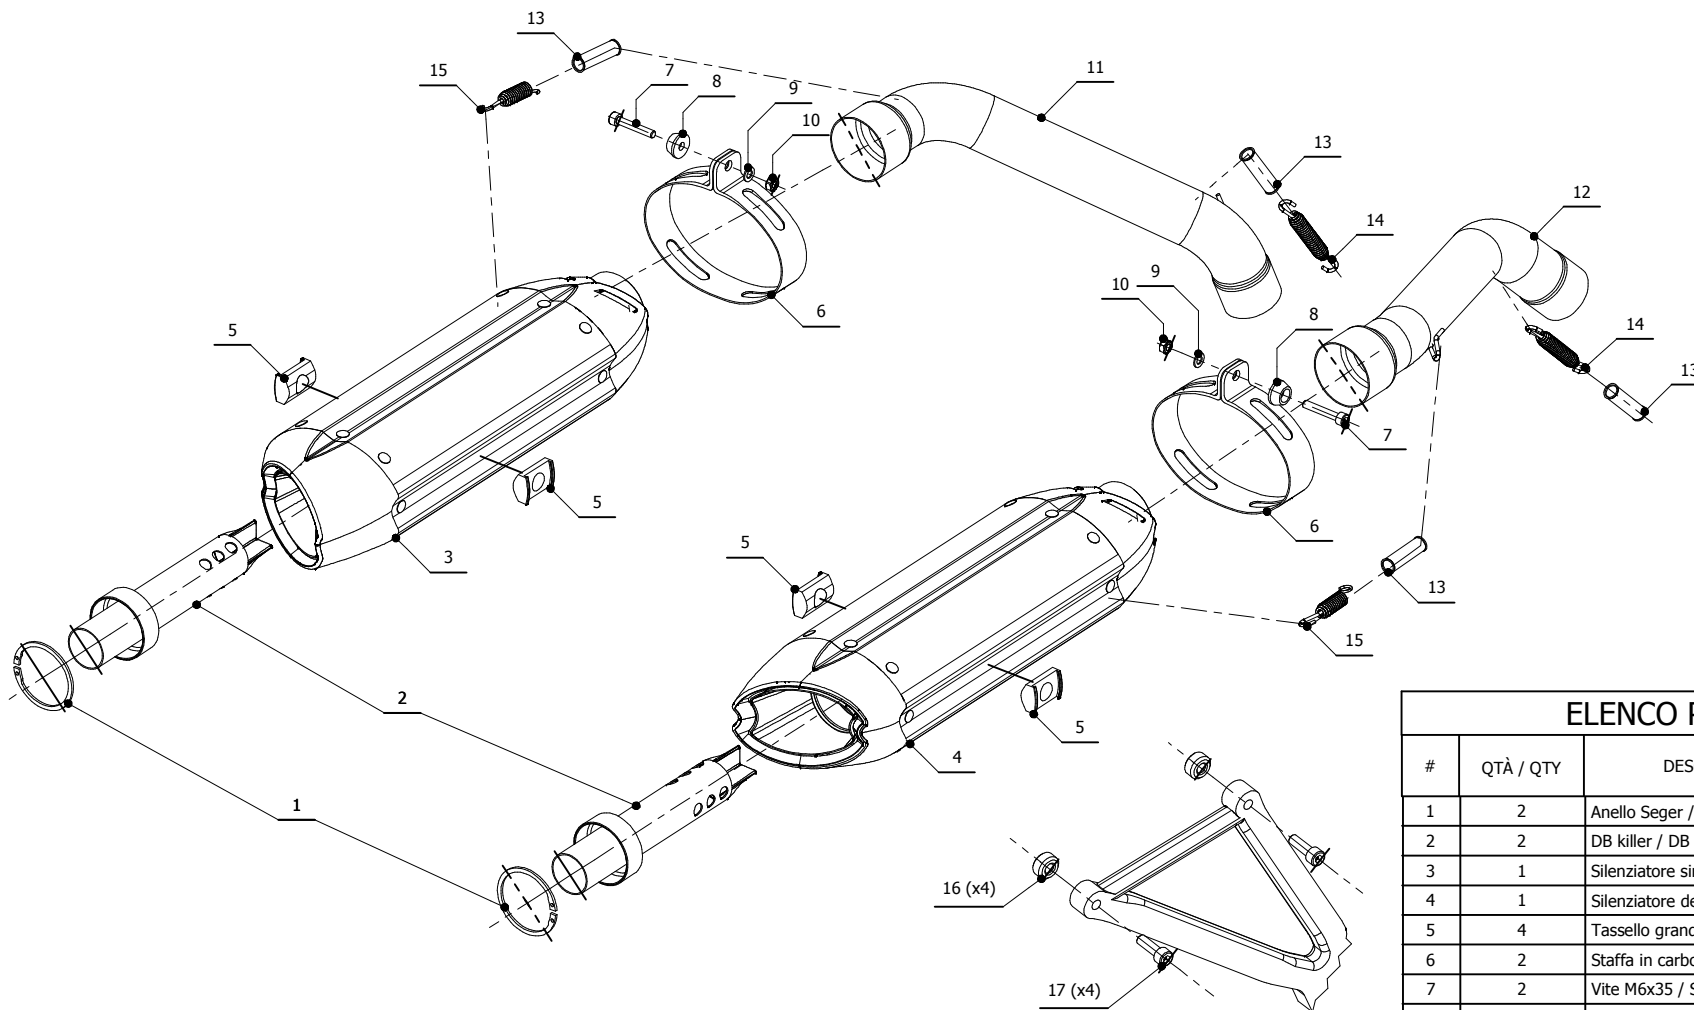

MODEL DUCATI 748 / 916 / 996 / 998

YEAR 1994-->

LINE SPORT

MUFFLER SUONO

SCHEMATIC

ELENCO PARTI / PARTS LIST

#	QTÀ / QTY	DESCRIZIONE / DESCRIPTION	CODICE / CODE
1	2	Anello Seger / Seger ring	50.73.218.1
2	2	DB killer / DB killer	50.DK.024.0
3	1	Silenziatore sinistro/ Left muffler	SUONO SX
4	1	Silenziatore destro / Right muffler	SUONO DX
5	4	Tassello grande / Rubber big block	50.73.203.1
6	2	Staffa in carbonio / Carbon fiber bracket	50.SS.255.1
7	2	Vite M6x35 / Screw M6x35	50.73.228.1
8	2	Rondella alluminio / Aluminium washer	50.73.349.1
9	2	Rondella M6 / Washer M6	50.72.027.1
10	2	Dado M6 autobloccante / M6 locknut	50.73.112.1
11	1	Tubo di raccordo sinistro / Left link pipe	9773UD005S7SX
12	1	Tubo di raccordo destro / Right link pipe	9773UD005S7DX
13	4	Tubo in gomma per molla / Rubber pipe for spring	50.73.210.1
14	2	Molla lunga / Long spring	50.71.080.1
15	2	Molla corta / Short Spring	50.73.123.1
16	4	Distanziale in alluminio / Aluminium spacer	50.SS.070.1
17	4	Vite M8x25 / Screw M8x25	50.73.064.1

APPLICAZIONI / APPLICATIONS

CODICE / CODE	TUBO / PIPE	SILENZIATORE / MUFFLER	FASCETTA / CLAMP
UD.005.L7	INOX / ST. STEEL	INOX (COPPE CARBONIO) / ST. STEEL (CARBON CAPS)	CARBONIO / CARBON FIBER