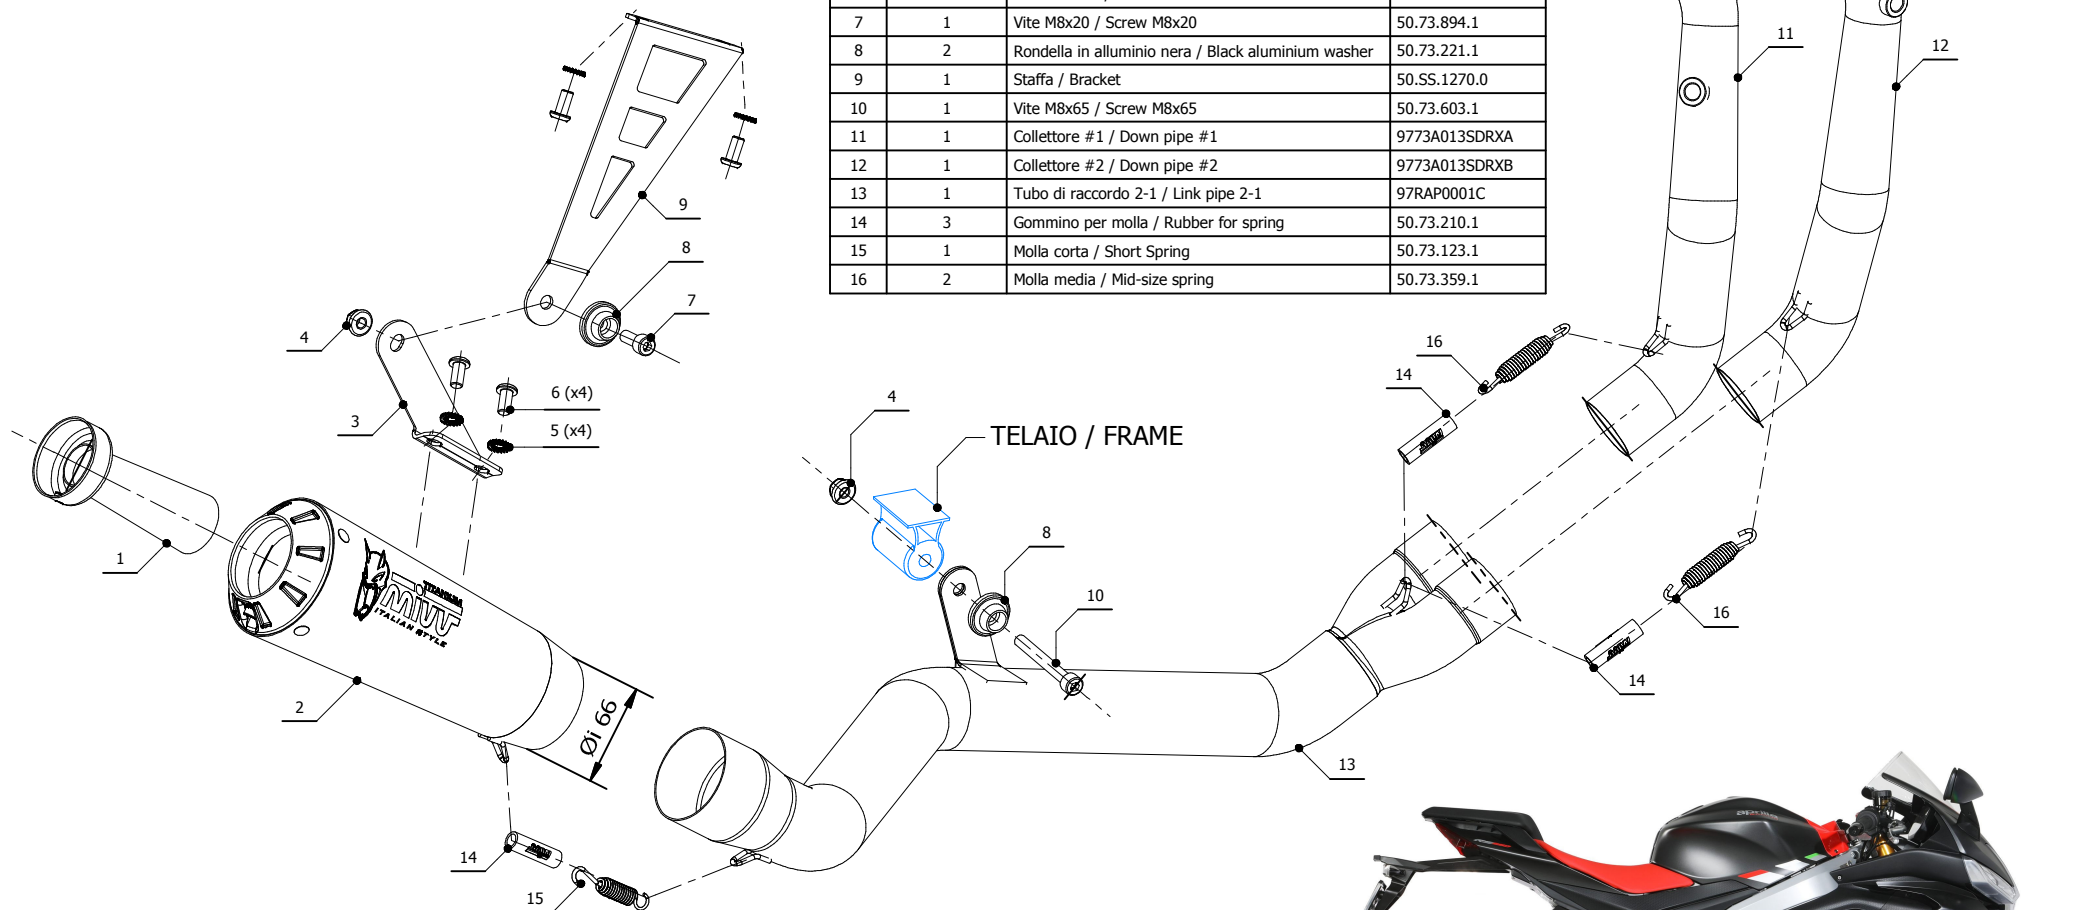

APRILIA RS 660 2020-2021 / APRILIA TUONO 660 2021-->

X-M1

ELENCO PARTI / PARTS LIST			
#	QTÀ / QTY	DESCRIZIONE / DESCRIPTION	CODICE / CODE
1	1	DB killer / DB killer	50.DK.164.0
2	1	Silenziatore / Muffler	X-M1 Ø66
3	1	Staffa / Bracket	50.SS.1268.0
4	2	Dado M8 flangiato / Flanged nut M8	50.73.393.1
5	4	Rondella di sicurezza / Safety washer	50.73.604.1
6	4	Vite M8 x 16 / Screw M8 x 16	50.73.098.1
7	1	Vite M8x20 / Screw M8x20	50.73.894.1
8	2	Rondella in alluminio nera / Black aluminium washer	50.73.221.1
9	1	Staffa / Bracket	50.SS.1270.0
10	1	Vite M8x65 / Screw M8x65	50.73.603.1
11	1	Collettore #1 / Down pipe #1	9773A013SDRXA
12	1	Collettore #2 / Down pipe #2	9773A013SDRXB
13	1	Tubo di raccordo 2-1 / Link pipe 2-1	97RAP001C
14	3	Gommino per molla / Rubber for spring	50.73.210.1
15	1	Molla corta / Short Spring	50.73.123.1
16	2	Molla media / Mid-size spring	50.73.359.1

APPLICAZIONI / APPLICATIONS		
CODICE / CODE	SILENZIATORE / MUFFLER	TUBO / PIPE
00.R.AP.0001.SC4T	TITANIUM	INOX E TITANIO ST.STEEL AND TITANIUM