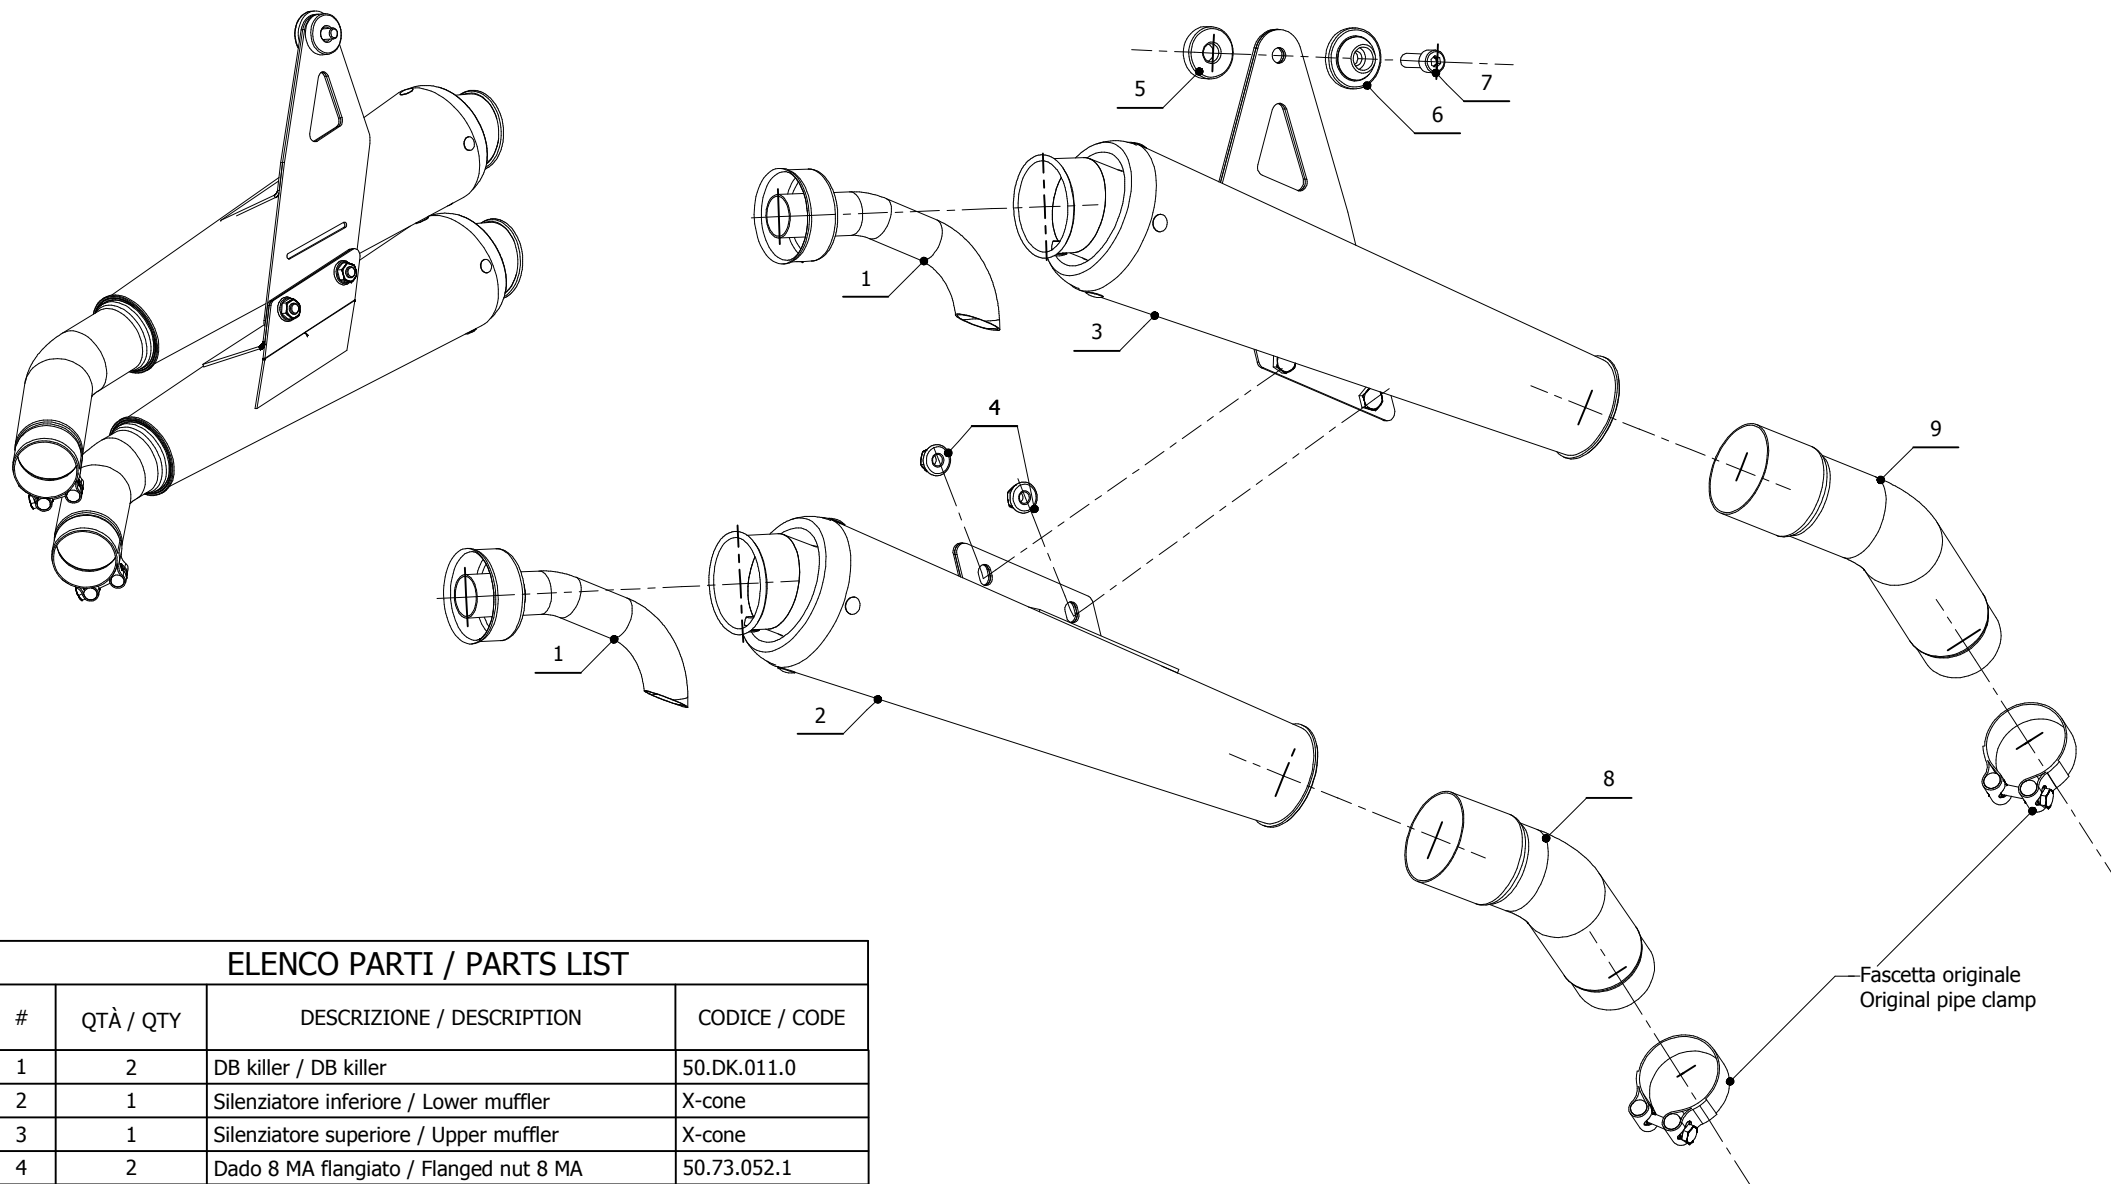

MODEL DUCATI S4Rs

YEAR 2006-->

LINE SPORT

MUFFLER X-CONE

SCHEMATIC

ELENCO PARTI / PARTS LIST

#	QTÀ / QTY	DESCRIZIONE / DESCRIPTION	CODICE / CODE
1	2	DB killer / DB killer	50.DK.011.0
2	1	Silenziatore inferiore / Lower muffler	X-cone
3	1	Silenziatore superiore / Upper muffler	X-cone
4	2	Dado 8 MA flangiato / Flanged nut 8 MA	50.73.052.1
5	1	Distanziale in alluminio / Aluminium spacer	50.SS.061.1
6	1	Rondella in alluminio / Aluminium washer	50.73.063.1
7	1	Vite M8x25 / Screw M8x25	50.73.064.1
8	1	Tubo di raccordo inferiore / Lower link pipe	9773D020SCI
9	1	Tubo di raccordo superiore / Upper link pipe	9773D020SCS

APPLICAZIONI / APPLICATIONS

CODICE / CODE	TUBO / PIPE	SILENZIATORE / MUFFLER	
D.020.LC2	INOX / ST. STEEL	INOX / ST. STEEL	