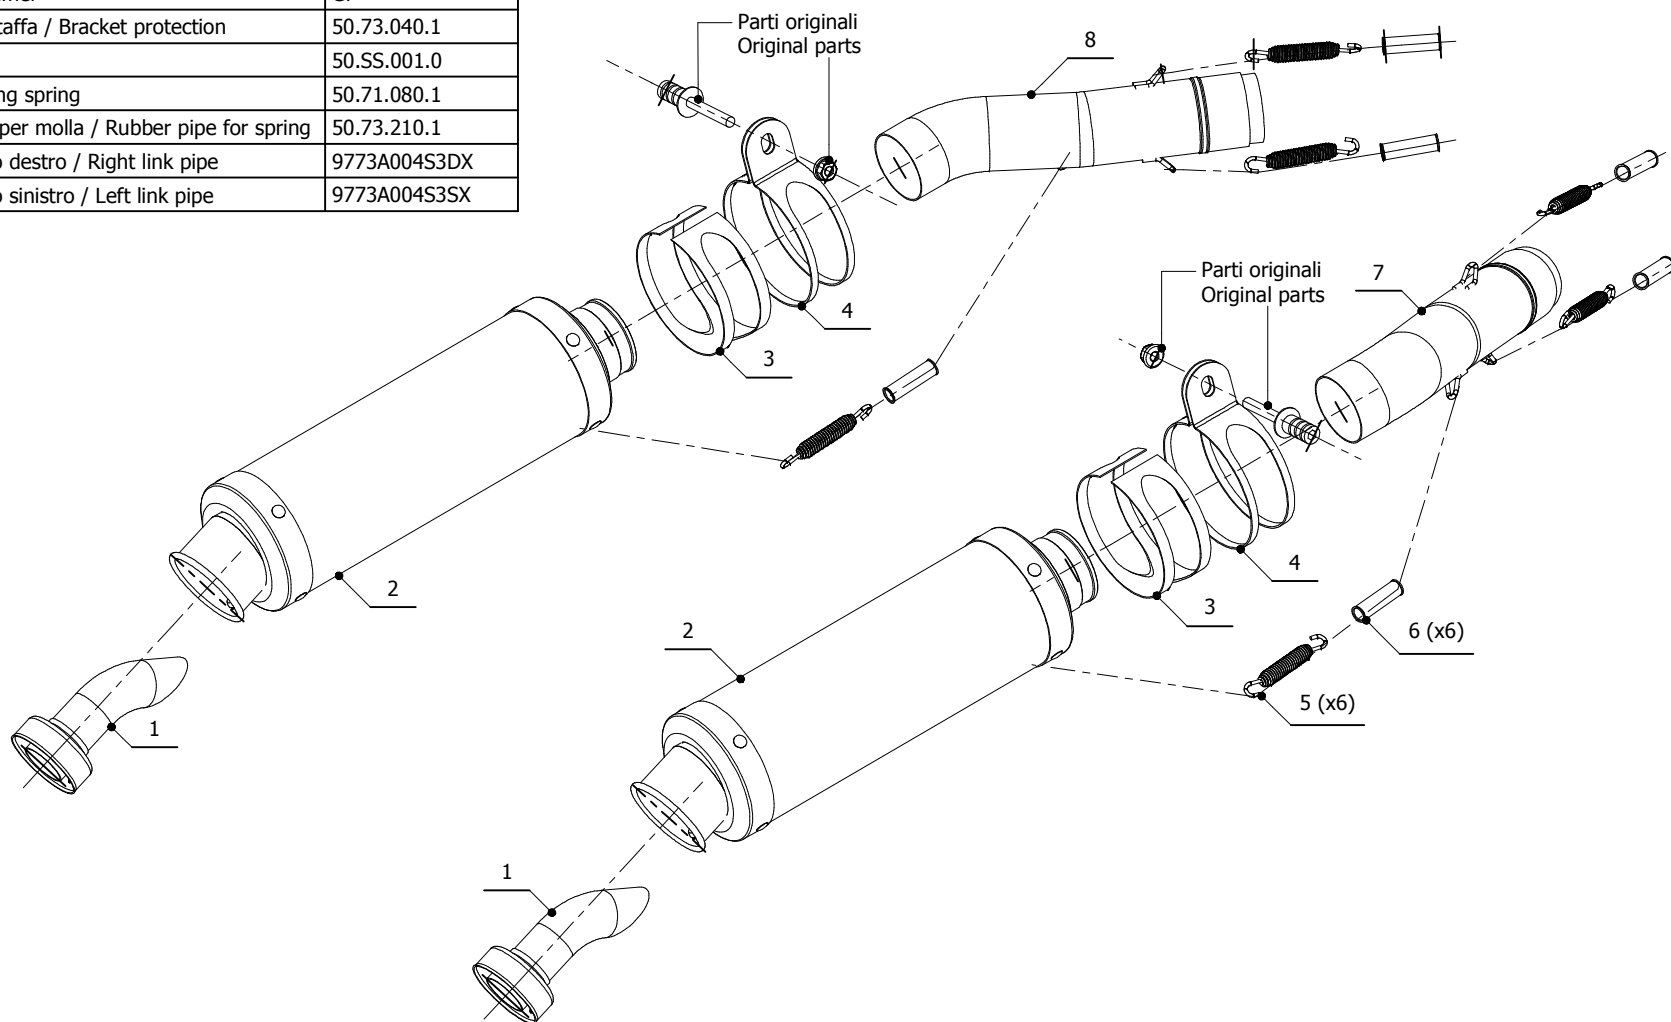

MODEL APRILIA RSV 1000
APRILIA TUONO FIGHTER 1000
LINE SPORT

YEAR 2004-->
2006-->
MUFFLER GP

SCHEMATIC

ELENCO PARTI / PARTS LIST

#	QTÀ / QTY	DESCRIZIONE / DESCRIPTION	CODICE / CODE
1	2	DB killer / DB killer	50.DK.020.0
2	2	Silenziatore / Muffler	GP
3	2	Protezione per staffa / Bracket protection	50.73.040.1
4	2	Staffa / Bracket	50.SS.001.0
5	6	Molla lunga / Long spring	50.71.080.1
6	6	Tubo in gomma per molla / Rubber pipe for spring	50.73.210.1
7	1	Tubo di raccordo destro / Right link pipe	9773A004S3DX
8	1	Tubo di raccordo sinistro / Left link pipe	9773A004S3SX

APPLICAZIONI / APPLICATIONS

CODICE / CODE	TUBO / PIPE	SILENZIATORE / MUFFLER	FASCETTA / CLAMP
A.004.L2S	INOX / ST. STEEL	CARBONIO / CARBON FIBER	INOX / ST. STEEL
A.004.L6S	INOX / ST. STEEL	TITANIO / TITANIUM	INOX / ST. STEEL