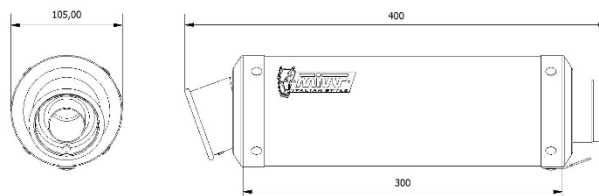

Technische Daten

GP BLACK

Eigenschaften	Werte
Körpermaterial	Schwarzedelstahl
Material der Hinterkappe	Edelstahl
Material der Vorderkappe	Edelstahl
Inneres Endschalldämpfersmaterial	Edelstahl
Material des Verbindungsrohrs	Edelstahl
Rahmen-Fixierungsart	Schelle aus Edelstahl
Gesamte Körperlänge	300 mm
Inneres Kupplungsdurchmesser des dämpfers	Ø 55
Vorhandenes dB-Killer	Ja
Dämpfersgewicht	1,80 kg

MIVV S.p.A.
Zona Industriale
64027 Sant'Omero (TE)
Italy

CUSTOMER SERVICE
☎ Italy: 0861 8120237
Worldwide: +39 0861 8120239
✉ customerservice@mivv.it

FOLLOW US:
📘 Facebook
📷 Instagram
📺 Youtube