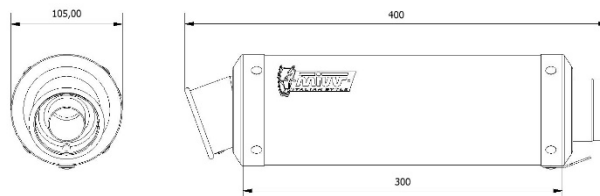

# Caratteristiche tecniche

## GP BLACK

Caratteristiche	Valori
Materiale corpo	Acciaio Inox Nero
Materiale fondello anteriore	Acciaio Inox
Materiale fondello posteriore	Acciaio Inox
Materiale interno silenziatore	Acciaio Inox
Materiale tubo raccordo	Acciaio Inox
Tipo fissaggio al telaio	Fascetta in acciaio Inox
Lunghezza totale corpo (mm)	300 mm
Diametro interno innesto silenziatore (mm)	Ø 55
Presenza dB-Killer	Si
Peso silenziatore	1,80 kg