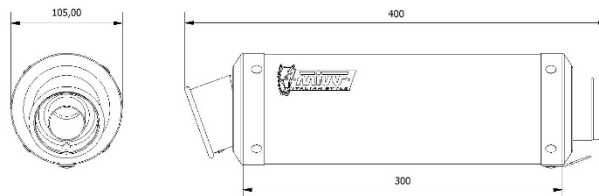

## GP BLACK

Caratteristiche	Valori
Materiale corpo	Acciaio Inox Nero
Materiale fondello anteriore	Acciaio Inox
Materiale fondello posteriore	Acciaio Inox
Materiale interno silenziatore	Acciaio Inox
Materiale tubo raccordo	Acciaio Inox
Tipo fissaggio al telaio	Fascetta in acciaio Inox
Lunghezza totale corpo (mm)	300 mm
Diametro interno innesto silenziatore (mm)	Ø 55
Presenza dB-Killer	Si
Peso silenziatore	1,80 kg

# Technical specifications

## GP BLACK

Characteristics	Valori
Body material	Black steel
Front end cap material	Stainless steel
Rear end cap material	Stainless steel
Material of the inside of the silencer	Stainless steel
Link pipe material	Stainless steel
Type of attachment to the frame	Stainless steel bracket
Total body length (mm)	300 mm
Internal diameter of the silencer coupling (mm)	Ø 55
Presence of dB-Killer	Yes
Silencer weight	1,80 kg