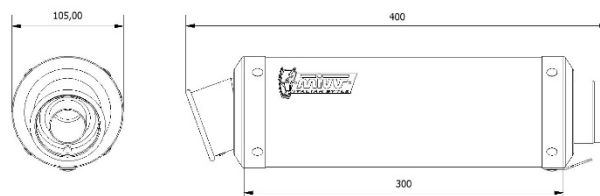

Características técnicas

GP BLACK

Características	Valores
Material del cuerpo	Acero inox negro
Material de la tapa delantera	Acero inox
Material de la tapa posterior	Acero inox
Material interno del silencioso	Acero inox
Material del tramo de conexión	Acero inox
Tipo de fijación al bastidor	Abrazadera de acero inox
Longitud total del cuerpo (mm)	300 mm
Díametro interno del acoplamiento al silencioso (mm)	Ø 55
Presencia del dB-Killer	Si
Peso del silencioso	1,80 kg

MIVV S.p.A.
Zona Industriale
64027 Sant'Omero (TE)
Italy

CUSTOMER SERVICE
Italy: 0861 8120237
Worldwide: +39 0861 8120239
customerservice@mivv.it

FOLLOW US:
Facebook
Instagram
Youtube