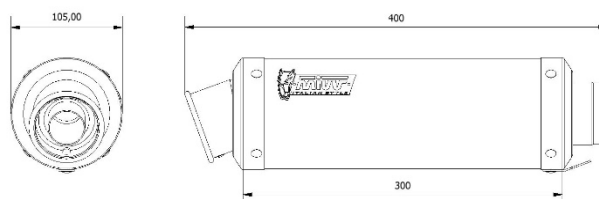

# Caractéristiques techniques

## GP BLACK

Caractéristiques	Valeurs
Matériau corps silencieux	Acier inox noir
Matériau embout entrée silencieux	Acier inox
Matériau embout sortie silencieux	Acier inox
Matériau interne silencieux	Acier inox
Matériau tube de raccord	Acier inox
Type de fixation	Collier en acier inox
Longueur totale corps silencieux (mm)	300 mm
Diamètre interne entrée silencieux (mm)	Ø 55
Chicane présente	Oui
Poids silencieux	1,80 kg