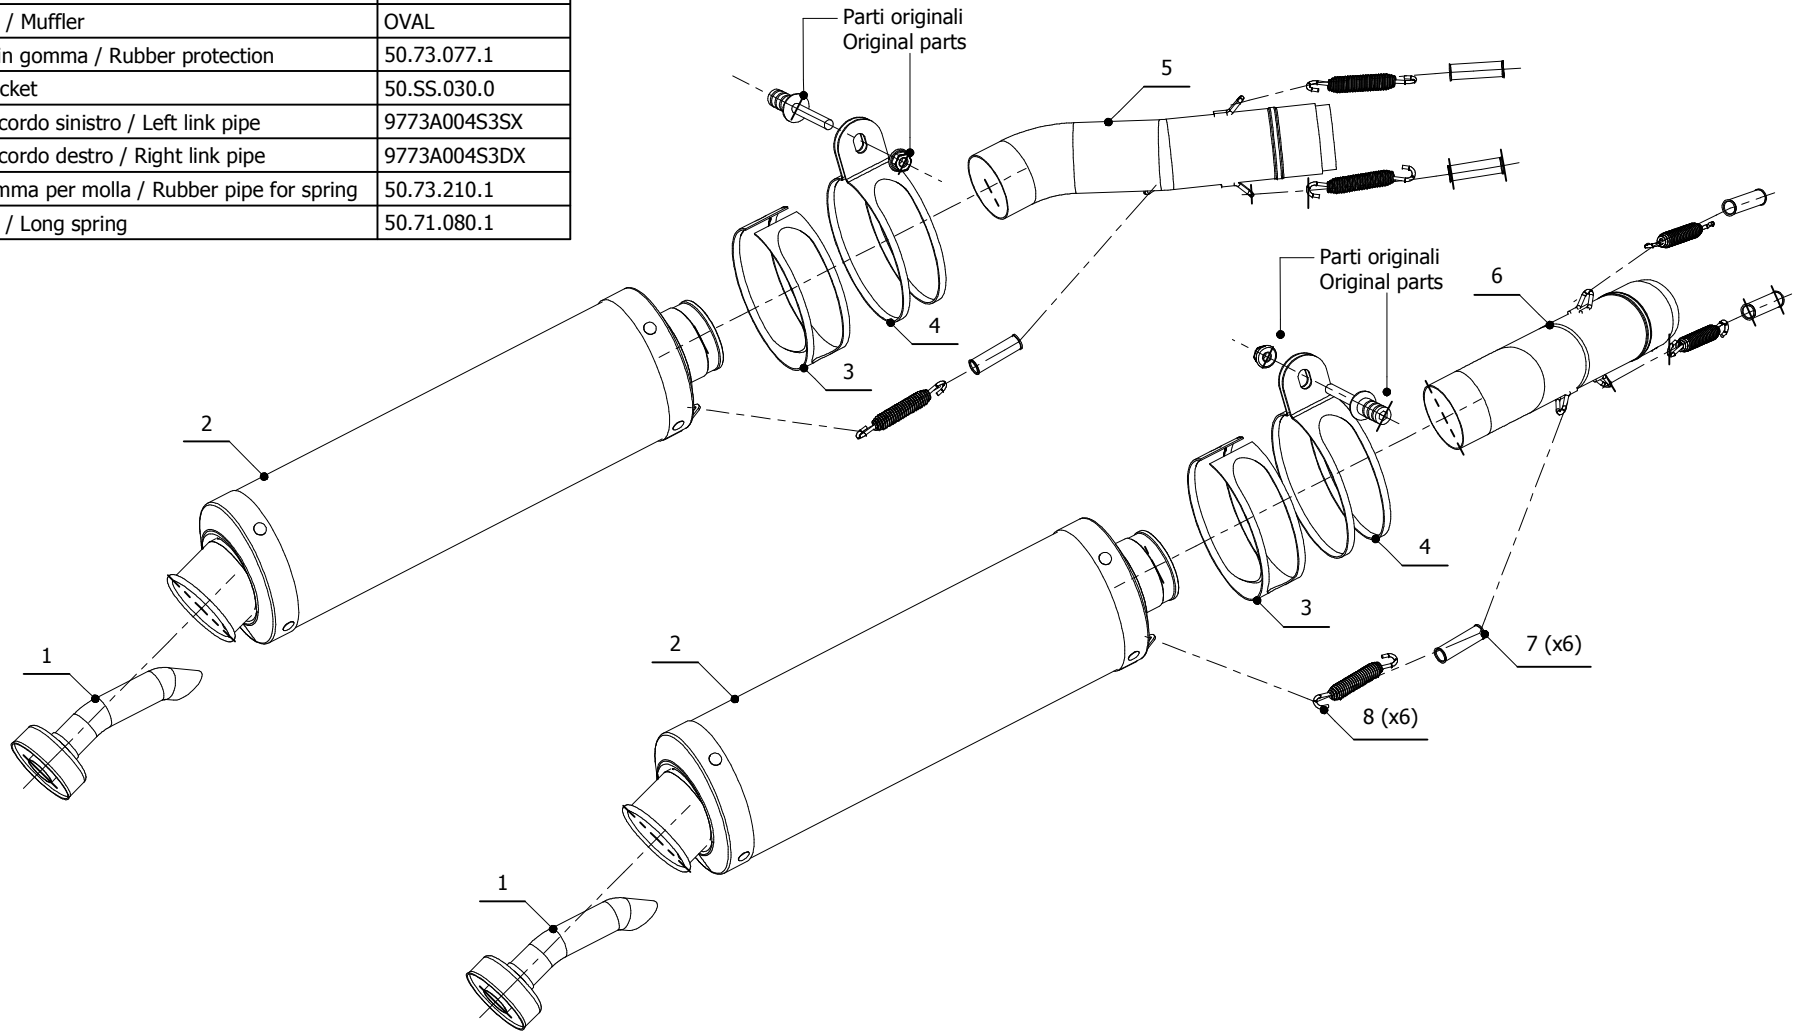

MODEL APRILIA RSV 1000
 APRILIA TUONO FIGHTER 1000
LINE SPORT

YEAR 2004-->
 2006-->
MUFFLER OVAL

SCHEMATIC

ELENCO PARTI / PARTS LIST

#	QTÀ / QTY	DESCRIZIONE / DESCRIPTION	CODICE / CODE
1	2	DB killer / DB killer	50.DK.021.0
2	2	Silenziatore / Muffler	OVAL
3	2	Protezione in gomma / Rubber protection	50.73.077.1
4	2	Staffa / Bracket	50.SS.030.0
5	1	Tubo di raccordo sinistro / Left link pipe	9773A004S3SX
6	1	Tubo di raccordo destro / Right link pipe	9773A004S3DX
7	6	Tubo in gomma per molla / Rubber pipe for spring	50.73.210.1
8	6	Molla lunga / Long spring	50.71.080.1

APPLICAZIONI / APPLICATIONS

CODICE / CODE	TUBO / PIPE	SILENZIATORE / MUFFLER	FASCETTA / CLAMP
A.004.LX1	INOX / ST. STEEL	INOX / ST. STEEL	INOX / ST. STEEL