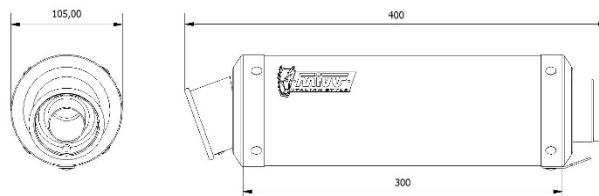

GP CARBON

Characteristics	Valori
Body material	Carbon
Front end cap material	Stainless steel
Rear end cap material	Stainless steel
Material of the inside of the silencer	Stainless steel
Link pipe material	Stainless steel
Type of attachment to the frame	Stainless steel bracket
Total body length (mm)	300 mm
Internal diameter of the silencer coupling (mm)	Ø 55
Presence of dB-Killer	Yes
Silencer weight	1,40 kg

Caractéristiques techniques

GP CARBONE

Caractéristiques	Valeurs
Matériau corps silencieux	Carbone
Matériau embout entrée silencieux	Acier inox
Matériau embout sortie silencieux	Acier inox
Matériau interne silencieux	Acier inox
Matériau tube de raccord	Acier inox
Type de fixation	Collier en acier inox
Longueur totale corps silencieux (mm)	300 mm
Diamètre interne entrée silencieux (mm)	Ø 55
Chicane présente	Oui
Poids silencieux	1,40 kg

Características técnicas

GP CARBONO

Características	Valores
Material del cuerpo	Carbono
Material de la tapa delantera	Acero inox
Material de la tapa posterior	Acero inox
Material interno del silencioso	Acero inox
Material del tramo de conexión	Acero inox
Tipo de fijación al bastidor	Abrazadera de acero inox
Longitud total del cuerpo (mm)	300 mm
Díametro interno del acoplamiento al silencioso (mm)	Ø 55
Presencia del dB-Killer	Si
Peso del silencioso	1,40 kg