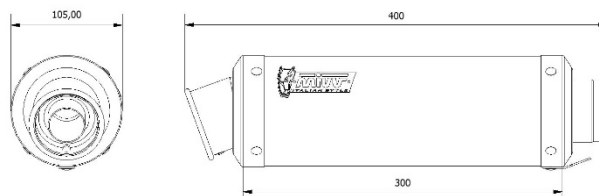

Caractéristiques techniques

GP CARBONE

Caractéristiques	Valeurs
Matériau corps silencieux	Carbone
Matériau embout entrée silencieux	Acier inox
Matériau embout sortie silencieux	Acier inox
Matériau interne silencieux	Acier inox
Matériau tube de raccord	Acier inox
Type de fixation	Collier en acier inox
Longueur totale corps silencieux (mm)	300 mm
Diamètre interne entrée silencieux (mm)	Ø 55
Chicane présente	Oui
Poids silencieux	1,40 kg

Características técnicas

GP CARBONO

Características	Valores
Material del cuerpo	Carbono
Material de la tapa delantera	Acero inox
Material de la tapa posterior	Acero inox
Material interno del silencioso	Acero inox
Material del tramo de conexión	Acero inox
Tipo de fijación al bastidor	Abrazadera de acero inox
Longitud total del cuerpo (mm)	300 mm
Díametro interno del acoplamiento al silencioso (mm)	Ø 55
Presencia del dB-Killer	Si
Peso del silencioso	1,40 kg

GP CARBON

Eigenschaften	Werte
Körpermaterial	Carbon
Material der Hinterkappe	Edelstahl
Material der Vorderkappe	Edelstahl
Inneres Endschalldämpfersmaterial	Edelstahl
Material des Verbindungsrohrs	Edelstahl
Rahmen-Fixierungsart	Schelle aus Edelstahl
Gesamte Körperlänge	300 mm
Inneres Kupplungsdurchmesser des dämpfers	Ø 55
Vorhandenes dB-Killer	Ja
Dämpfersgewicht	1,40 kg