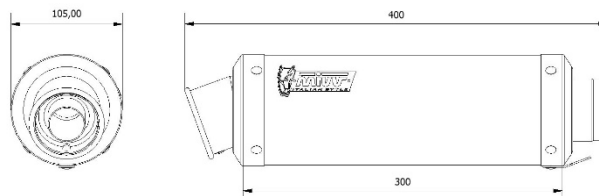

Caratteristiche tecniche

GP CARBONIO

Caratteristiche	Valori
Materiale corpo	Fibra di carbonio
Materiale fondello anteriore	Acciaio Inox
Materiale fondello posteriore	Acciaio Inox
Materiale interno silenziatore	Acciaio Inox
Materiale tubo raccordo	Acciaio Inox
Tipo fissaggio al telaio	Fascetta in acciaio Inox
Lunghezza totale corpo (mm)	300 mm
Diametro interno innesto silenziatore (mm)	Ø 55
Presenza dB-Killer	Si
Peso silenziatore	1,40 kg

GP CARBON

Characteristics	Valori
Body material	Carbon
Front end cap material	Stainless steel
Rear end cap material	Stainless steel
Material of the inside of the silencer	Stainless steel
Link pipe material	Stainless steel
Type of attachment to the frame	Stainless steel bracket
Total body length (mm)	300 mm
Internal diameter of the silencer coupling (mm)	Ø 55
Presence of dB-Killer	Yes
Silencer weight	1,40 kg

Caractéristiques techniques

GP CARBONE

Caractéristiques	Valeurs
Matériau corps silencieux	Carbone
Matériau embout entrée silencieux	Acier inox
Matériau embout sortie silencieux	Acier inox
Matériau interne silencieux	Acier inox
Matériau tube de raccord	Acier inox
Type de fixation	Collier en acier inox
Longueur totale corps silencieux (mm)	300 mm
Diamètre interne entrée silencieux (mm)	Ø 55
Chicane présente	Oui
Poids silencieux	1,40 kg

Características técnicas

GP CARBONO

Características	Valores
Material del cuerpo	Carbono
Material de la tapa delantera	Acero inox
Material de la tapa posterior	Acero inox
Material interno del silencioso	Acero inox
Material del tramo de conexión	Acero inox
Tipo de fijación al bastidor	Abrazadera de acero inox
Longitud total del cuerpo (mm)	300 mm
Díametro interno del acoplamiento al silencioso (mm)	Ø 55
Presencia del dB-Killer	Si
Peso del silencioso	1,40 kg