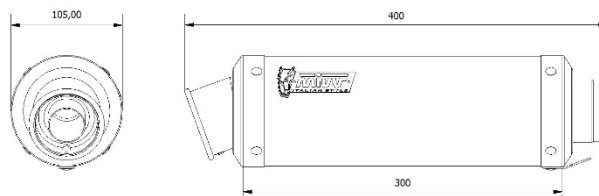

Caratteristiche tecniche

GP CARBONIO

Caratteristiche	Valori
Materiale corpo	Fibra di carbonio
Materiale fondello anteriore	Acciaio Inox
Materiale fondello posteriore	Acciaio Inox
Materiale interno silenziatore	Acciaio Inox
Materiale tubo raccordo	Acciaio Inox
Tipo fissaggio al telaio	Fascetta in acciaio Inox
Lunghezza totale corpo (mm)	300 mm
Diametro interno innesto silenziatore (mm)	Ø 55
Presenza dB-Killer	Si
Peso silenziatore	1,40 kg

GP CARBON

Characteristics	Valori
Body material	Carbon
Front end cap material	Stainless steel
Rear end cap material	Stainless steel
Material of the inside of the silencer	Stainless steel
Link pipe material	Stainless steel
Type of attachment to the frame	Stainless steel bracket
Total body length (mm)	300 mm
Internal diameter of the silencer coupling (mm)	Ø 55
Presence of dB-Killer	Yes
Silencer weight	1,40 kg

Caractéristiques techniques

GP CARBONE

Caractéristiques	Valeurs
Matériau corps silencieux	Carbone
Matériau embout entrée silencieux	Acier inox
Matériau embout sortie silencieux	Acier inox
Matériau interne silencieux	Acier inox
Matériau tube de raccord	Acier inox
Type de fixation	Collier en acier inox
Longueur totale corps silencieux (mm)	300 mm
Diamètre interne entrée silencieux (mm)	Ø 55
Chicane présente	Oui
Poids silencieux	1,40 kg

Características técnicas

GP CARBONO

Características	Valores
Material del cuerpo	Carbono
Material de la tapa delantera	Acero inox
Material de la tapa posterior	Acero inox
Material interno del silencioso	Acero inox
Material del tramo de conexión	Acero inox
Tipo de fijación al bastidor	Abrazadera de acero inox
Longitud total del cuerpo (mm)	300 mm
Díametro interno del acoplamiento al silencioso (mm)	Ø 55
Presencia del dB-Killer	Si
Peso del silencioso	1,40 kg