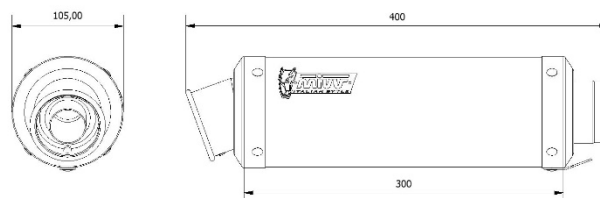

Caractéristiques techniques

GP CARBONE

Caractéristiques	Valeurs
Matériau corps silencieux	Carbone
Matériau embout entrée silencieux	Acier inox
Matériau embout sortie silencieux	Acier inox
Matériau interne silencieux	Acier inox
Matériau tube de raccord	Acier inox
Type de fixation	Collier en acier inox
Longueur totale corps silencieux (mm)	300 mm
Diamètre interne entrée silencieux (mm)	Ø 55
Chicane présente	Oui
Poids silencieux	1,40 kg

Características técnicas

GP CARBONO

Características	Valores
Material del cuerpo	Carbono
Material de la tapa delantera	Acero inox
Material de la tapa posterior	Acero inox
Material interno del silencioso	Acero inox
Material del tramo de conexión	Acero inox
Tipo de fijación al bastidor	Abrazadera de acero inox
Longitud total del cuerpo (mm)	300 mm
Díametro interno del acoplamiento al silencioso (mm)	Ø 55
Presencia del dB-Killer	Si
Peso del silencioso	1,40 kg