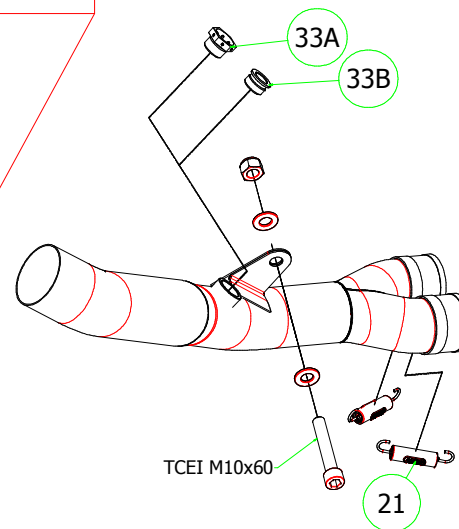

71394MI Race-Tech Mid Pipe