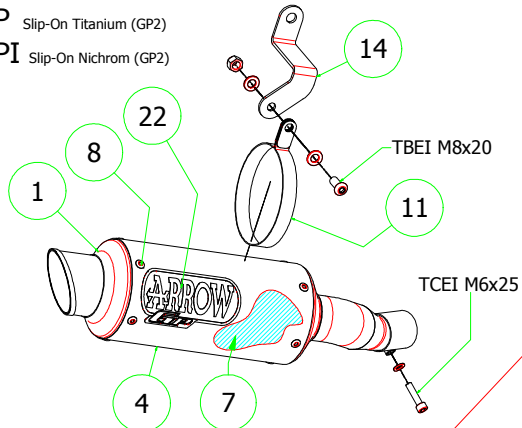

- 71476MI Collettori / Collectors

- 71122CKZ Full System (Race-Tech)

PARTI DI RICAMBIO / SPARE PARTS

ID	DESCRIZIONE / DESCRIPTION	71801AK cod	71801AKN cod	71801PK cod	71801XKI cod	71018GP cod	71018GPI cod	71476MI cod	71122CKZ cod
1	Fondello Posteriore / End Cap	5009446	5009446	5009446	5009813	5009701	5009948		5009459
2	Fondello Posteriore Dx - Lat. / Right-lateral end cap								
3	Fondello Posteriore Sx-Sup. / Left-upper end cap								
4	Corpo Marmitta / Silencer Sleeve	5257062	5257166	5260252	5254206	5260552	5265001		5260130
5	Corpo Marmitta "dx" / Right Silencer Sleeve								
6	Corpo Marmitta "sx" / Left Silencer Sleeve								
7	Materiale fonoassorbente / Sound-absorbant material	5690081	5690081	5690081	5690083	5690106	5690106		5690079
8	Rivetto inox mm 4.8 / Stainless Steel 4.8 mm Rivet	3608011	3608011	3608011	3608011	3608011	3608011		3608011
9A	Rivetto allum.mm.3.0 / Aluminium 3.0 mm Rivet	3608016	3608016	3608010	3608010				3608016
9B	Rivetto allum.mm.3.0 nero / Black Aluminium 3.0 mm Rivet	3608017	3608017	3608016	3608016				
10A	Fascetta di Serraggio (Posteriore) / Strap For Rivets (Rear)	5495233	5495233	5495157	5495308				5495034
10B	Fascetta di serraggio (Anteriore) / Strap For Rivets (Front)	5495064	5495064	5495060	5495310				
11	Fascetta di Sostegno / Silencer Clamp	5480113	5480113	5490022		5480120	5480151		5490007
12	Guarnizione x Fascetta / Clamp Gasket	5630003	5630003						
13	Copri Fascetta / Stainless Steel Clamp Protection	5480004	5480004						
14	Staffa di Sostegno - Bracket	5843219	5843219	5843219	5843219	5843219	5843219		5846237
15	Staffa sostegno "Dx" / Right Bracket								
16	Staffa sostegno "Sx" / Left Bracket								
17	Inserto Rapid Nut / Rapid nut insert								
18	Molla lunga gangio tondo / Long Spring With Round Hook								
19	Molla lunga gancio ad "U" / Long Spring With "U" Hook								
20	Molla corta gancio tondo / Short spring with roud hook								
21	Molla corta gancio ad "U" / Short Spring With "U" Hook							3416020	5281003
22	Targhetta Arrow / Arrow Plate	5855109	5855109	5855031	5855031	3882856			3881183
23	Silenziatore Interno / Db Killer	5930193	5930193	5930193	5930077				5930077
24	Seeger / Retain Clip	3640052	3640052	3640052	3640035				3640053
25	Fascetta Stringitubo / Pipe Clamp								
26	Boccola / Bushing								
27	Flangia / Flange								5510160
28	Protezione / Heat Shield								
29	Protezione Dx / Right heat shield								
30	Protezione Sx / Left heat shield								
31	Gommino Battuta Cavalletto / Rubber Kickstand Protection							3240039	
32	Guarnizione di tenuta / Gasket								5631002
33	Tappo Sonda Lambda M18 / M18 Lambda Sensor Plug Bolt							5175001	5175001
34	Fondello carby / Carby cap	5704100	5704100	5704037	5704060				5704040