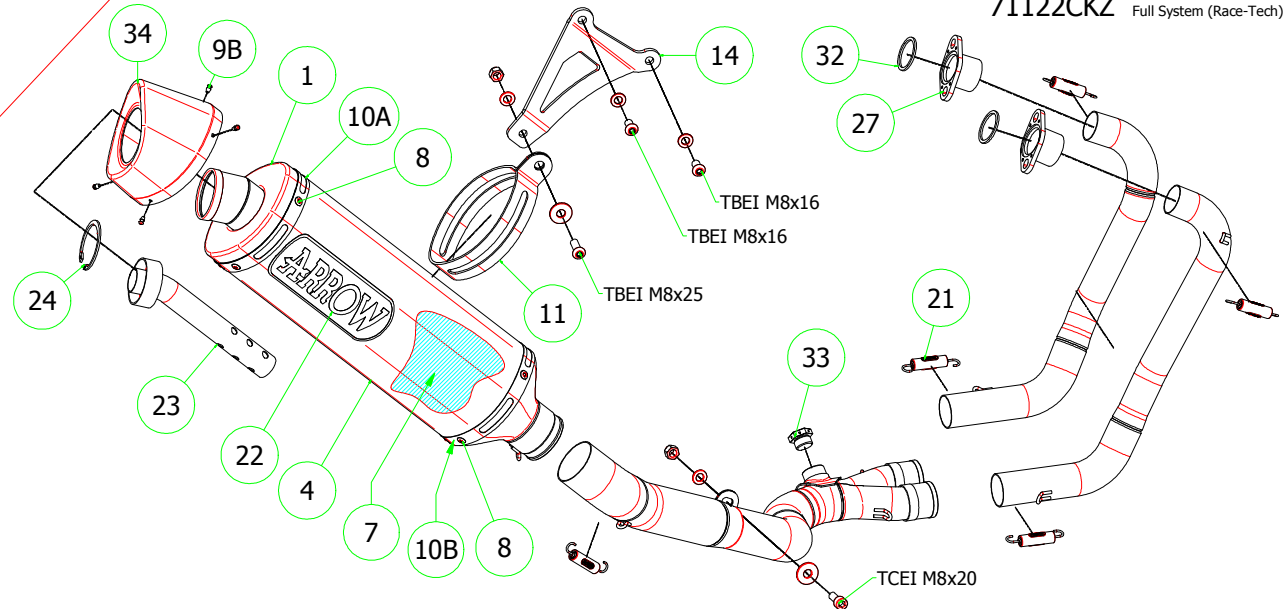

- 71476MI Collettori / Collectors

- 71122CKZ Full System (Race-Tech)

PARTI DI RICAMBIO / SPARE PARTS

ID	DESCRIZIONE / DESCRIPTION	71801AK cod	71801AKN cod	71801PK cod	71801XKI cod	71018GP cod	71018GPI cod	71476MI cod	71122CKZ cod
1	Fondello Posteriore / End Cap	5009446	5009446	5009446	5009813	5009701	5009948		5009459
2	Fondello Posteriore Dx - Lat. / Right-lateral end cap								
3	Fondello Posteriore Sx-Sup. / Left-upper end cap								
4	Corpo Marmitta / Silencer Sleeve	5257062	5257166	5260252	5254206	5260552	5265001		5260130
5	Corpo Marmitta "dx" / Right Silencer Sleeve								
6	Corpo Marmitta "sx" / Left Silencer Sleeve								
7	Materiale fonoassorbente / Sound-absorbant material	5690081	5690081	5690081	5690083	5690106	5690106		5690079
8	Rivetto inox mm 4.8 / Stainless Steel 4.8 mm Rivet	3608011	3608011	3608011	3608011	3608011	3608011		3608011
9A	Rivetto allum.mm.3.0 / Aluminium 3.0 mm Rivet	3608016	3608016	3608010	3608010				3608016
9B	Rivetto allum.mm.3.0 nero / Black Aluminium 3.0 mm Rivet	3608017	3608017	3608016	3608016				
10A	Fascetta di Serraggio (Posteriore) / Strap For Rivets (Rear)	5495233	5495233	5495157	5495308				5495034
10B	Fascetta di serraggio (Anteriore) / Strap For Rivets (Front)	5495064	5495064	5495060	5495310				
11	Fascetta di Sostegno / Silencer Clamp	5480113	5480113	5490022		5480120	5480151		5490007
12	Guarnizione x Fascetta / Clamp Gasket	5630003	5630003						
13	Copri Fascetta / Stainless Steel Clamp Protection	5480004	5480004						
14	Staffa di Sostegno - Bracket	5843219	5843219	5843219	5843219	5843219	5843219		5846237
15	Staffa sostegno "Dx" / Right Bracket								
16	Staffa sostegno "Sx" / Left Bracket								
17	Inserto Rapid Nut / Rapid nut insert								
18	Molla lunga gangio tondo / Long Spring With Round Hook								
19	Molla lunga gancio ad "U" / Long Spring With "U" Hook								
20	Molla corta gancio tondo / Short spring with roud hook								
21	Molla corta gancio ad "U" / Short Spring With "U" Hook							3416020	5281003
22	Targhetta Arrow / Arrow Plate	5855109	5855109	5855031	5855031	3882856			3881183
23	Silenziatore Interno / Db Killer	5930193	5930193	5930193	5930077				5930077
24	Seeger / Retain Clip	3640052	3640052	3640052	3640035				3640053
25	Fascetta Stringitubo / Pipe Clamp								
26	Boccola / Bushing								
27	Flangia / Flange								5510160
28	Protezione / Heat Shield								
29	Protezione Dx / Right heat shield								
30	Protezione Sx / Left heat shield								
31	Gommino Battuta Cavalletto / Rubber Kickstand Protection							3240039	
32	Guarnizione di tenuta / Gasket								5631002
33	Tappo Sonda Lambda M18 / M18 Lambda Sensor Plug Bolt							5175001	5175001
34	Fondello carby / Carby cap	5704100	5704100	5704037	5704060				5704040