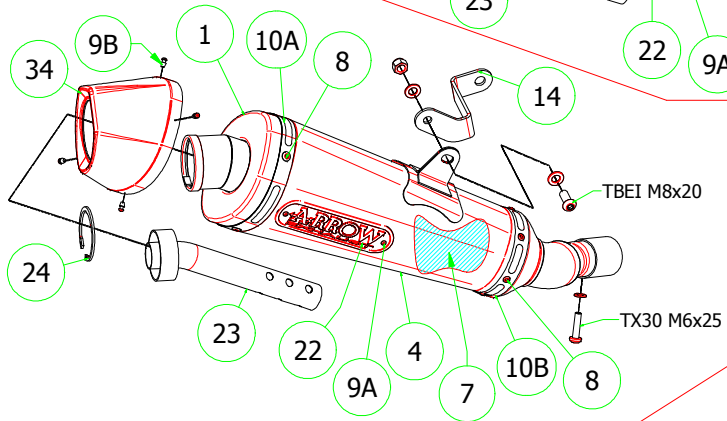

- 71801XKI Homologated X-Kone