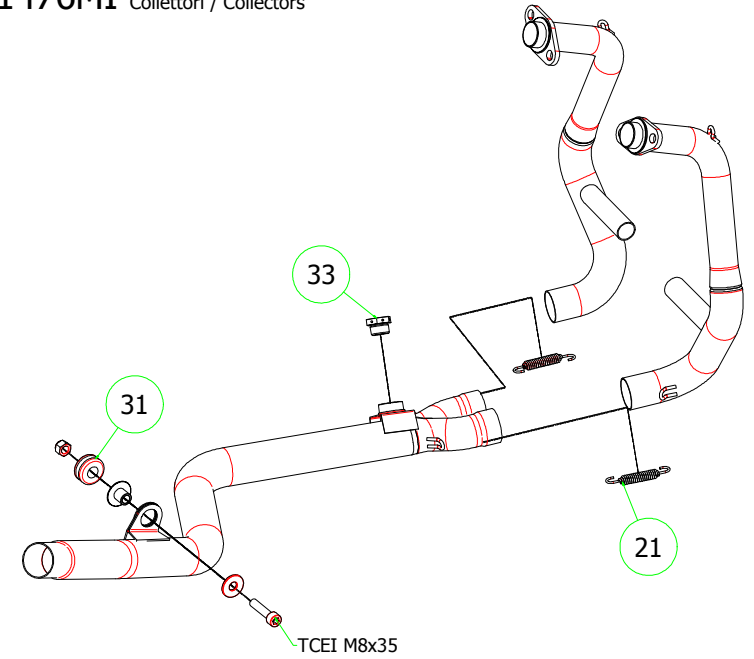

- 71476MI Collettori / Collectors

- 71122CKZ Full System (Race-Tech)

PARTI DI RICAMBIO / SPARE PARTS

ID	DESCRIZIONE / DESCRIPTION	71801AK cod	71801AKN cod	71801PK cod	71801XKI cod	71018GP cod	71018GPI cod	71476MI cod	71122CKZ cod
1	Fondello Posteriore / End Cap	5009446	5009446	5009446	5009813	5009701	5009948		5009459
2	Fondello Posteriore Dx - Lat. / Right-lateral end cap								
3	Fondello Posteriore Sx-Sup. / Left-upper end cap								
4	Corpo Marmitta / Silencer Sleeve	5257062	5257166	5260252	5254206	5260552	5265001		5260130
5	Corpo Marmitta "dx" / Right Silencer Sleeve								
6	Corpo Marmitta "sx" / Left Silencer Sleeve								
7	Materiale fonoassorbente / Sound-absorbant material	5690081	5690081	5690081	5690083	5690106	5690106		5690079
8	Rivetto inox mm 4.8 / Stainless Steel 4.8 mm Rivet	3608011	3608011	3608011	3608011	3608011	3608011		3608011
9A	Rivetto allum.mm.3.0 / Aluminium 3.0 mm Rivet	3608016	3608016	3608010	3608010				3608016
9B	Rivetto allum.mm.3.0 nero / Black Aluminium 3.0 mm Rivet	3608017	3608017	3608016	3608016				
10A	Fascetta di Serraggio (Posteriore) / Strap For Rivets (Rear)	5495233	5495233	5495157	5495308				5495034
10B	Fascetta di serraggio (Anteriore) / Strap For Rivets (Front)	5495064	5495064	5495060	5495310				
11	Fascetta di Sostegno / Silencer Clamp	5480113	5480113	5490022		5480120	5480151		5490007
12	Guarnizione x Fascetta / Clamp Gasket	5630003	5630003						
13	Copri Fascetta / Stainless Steel Clamp Protection	5480004	5480004						
14	Staffa di Sostegno - Bracket	5843219	5843219	5843219	5843219	5843219	5843219		5846237
15	Staffa sostegno "Dx" / Right Bracket								
16	Staffa sostegno "Sx" / Left Bracket								
17	Inserto Rapid Nut / Rapid nut insert								
18	Molla lunga gangio tondo / Long Spring With Round Hook								
19	Molla lunga gancio ad "U" / Long Spring With "U" Hook								
20	Molla corta gancio tondo / Short spring with roud hook								
21	Molla corta gancio ad "U" / Short Spring With "U" Hook							3416020	5281003
22	Targhetta Arrow / Arrow Plate	5855109	5855109	5855031	5855031	3882856			3881183
23	Silenziatore Interno / Db Killer	5930193	5930193	5930193	5930077				5930077
24	Seeger / Retain Clip	3640052	3640052	3640052	3640035				3640053
25	Fascetta Stringitubo / Pipe Clamp								
26	Boccola / Bushing								
27	Flangia / Flange								5510160
28	Protezione / Heat Shield								
29	Protezione Dx / Right heat shield								
30	Protezione Sx / Left heat shield								
31	Gommino Battuta Cavalletto / Rubber Kickstand Protection							3240039	
32	Guarnizione di tenuta / Gasket								5631002
33	Tappo Sonda Lambda M18 / M18 Lambda Sensor Plug Bolt							5175001	5175001
34	Fondello carby / Carby cap	5704100	5704100	5704037	5704060				5704040