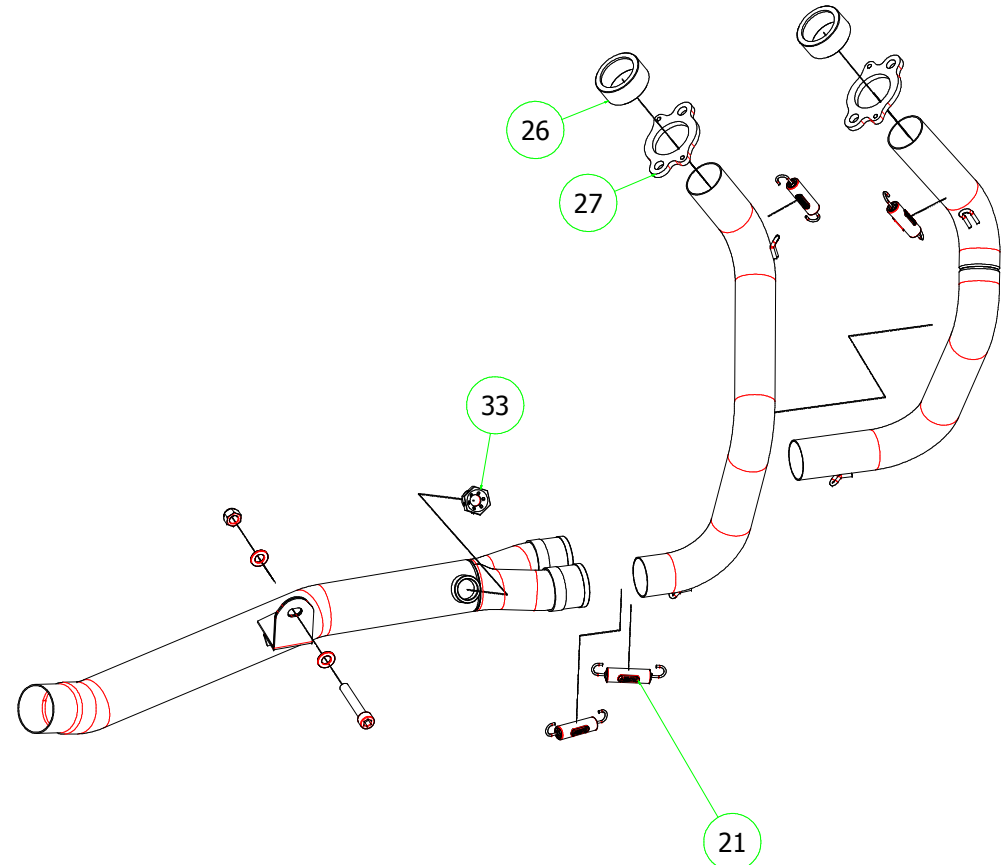

- 71480MI Mid-Pipe

- 71481MI Collettori / Collectors

PARTI DI RICAMBIO / SPARE PARTS

ID	DESCRIZIONE / DESCRIPTION	71804AK cod	71804AKB cod	71804AKN cod	71804AO cod	71804AOB cod	71804AON cod	71804MK cod	71804MO cod	71804PK cod	71804PO cod	71804XKI cod	71480MI cod	71481MI cod
1	Fondello Posteriore / End Cap	5009769	5009769	5009769	5009712	5009712	5009712	5009769	5009712	5009769	5009712	5009459		
2	Fondello Posteriore Dx - Lat. / Right-lateral end cap													
3	Fondello Posteriore Sx-Sup. / Left-upper end cap													
4	Corpo Marmitta / Silencer Sleeve	5257088	5262003	5257160	5257088	5262003	5257160	5270109	5270109	5260130	5260130	5254219		
5	Corpo Marmitta "dx" / Right Silencer Sleeve													
6	Corpo Marmitta "sx" / Left Silencer Sleeve													
7	Materialefonoassorbente / Sound-absorbant material	5690079	5690079	5690079	5690079	5690079	5690079	19011UN	19011UN	5690079	5690079	5690083		
8	Rivetto inox mm 4.8 / Stainless Steel 4.8 mm Rivet	3608011	3608011	3608011	3608011	3608011	3608011	3608011	3608011	3608011	3608011	3608011		
9A	Rivetto allum.mm.3.0 / Aluminium 3.0 mm Rivet	3608016	3608016	3608016	3608010	3608016	3608016	3608016	3608016	3608010	3608010	3608010		
9B	Rivetto allum.mm.3.0 nero / Black Aluminium 3.0 mm Rivet	3608017	3608017	3608017				3608016		3608016		3608016		
10A	Fascetta di Serraggio (Posteriore) / Strap For Rivets (Rear)	5495483	5495483	5495483	5495483	5495483	5495483	5495484	5495484	5495482	5495482	5495427		
10B	Fascetta di serraggio (Anteriore) / Strap For Rivets (Front)	5495058	5495058	5495058	5495058	5495058	5495058	5495067	5495067	5495055	5495055	5495310		
11	Fascetta di Sostegno / Silencer Clamp	5480067	5480067	5480067	5480067	5480067	5480067	5480047	5480047	5490007	5490007			
12	Guarnizione x Fascetta / Clamp Gasket	5630003	5630003	5630003	5630003	5630003	5630003	5630003	5630003					
13	Copri Fascetta / Stainless Steel Clamp Protection	5480004	5480004	5480004	5480004	5480004	5480004	5480004	5480004					
14	Staffa di Sostegno / Bracket	5843331	5843331	5843331	5843331	5843331	5843331	5843331	5843331	5843331	5843331			
15	Staffa sostegno "Dx" / Right Bracket													
16	Staffa sostegno "Sx" / Left Bracket													
17	Inserito Rapid Nut / Rapid nut insert													
18	Molla lunga gangio tondo / Long Spring With Round Hook													
19	Molla lunga gancio ad "U" / Long Spring With "U" Hook													
20	Molla corta gancio tondo / Short spring with roud hook													
21	Molla corta gancio ad "U" / Short Spring With "U" Hook	5281003	5281003	5281003	5281003	5281003	5281003	5281003	5281003	5281003	5281003	5281003		5281003
22	Targhetta Arrow / Arrow Plate	5855109	5855109	5855109	5855031	5855109	5855109	5855109	5855109	5855031	5855031	5855031		
23	Silenziatore Interno / Db Killer	5930165	5930165	5930165	5930131	5930131	5930131	5930165	5930131	5930165	5930131	5930131		
24	Seeger / Retain Clip	3640035	3640035	3640035	3640035	3640035	3640035	3640035	3640035	3640035	3640035	3640035		
25	Fascetta Stringitubo / Pipe Clamp												3080002	
26	Boccola / Bushing													5165571
27	Flangia / Flange													5510166
28	Protezione / Heat Shield													
29	Protezione Dx / Right heat shield													
30	Protezione Sx / Left heat shield													
31	Gommino Battuta Cavalletto / Rubber Kickstand Protection													
32	Guarnizione di tenuta / Gasket													
33	Tappo Sonda Lambda / Lambda Sensor Plug Bolt													5175001
34	Fondello carby / Carby cap	5704054	5704054	5704054				5704052		5704052		5704060		