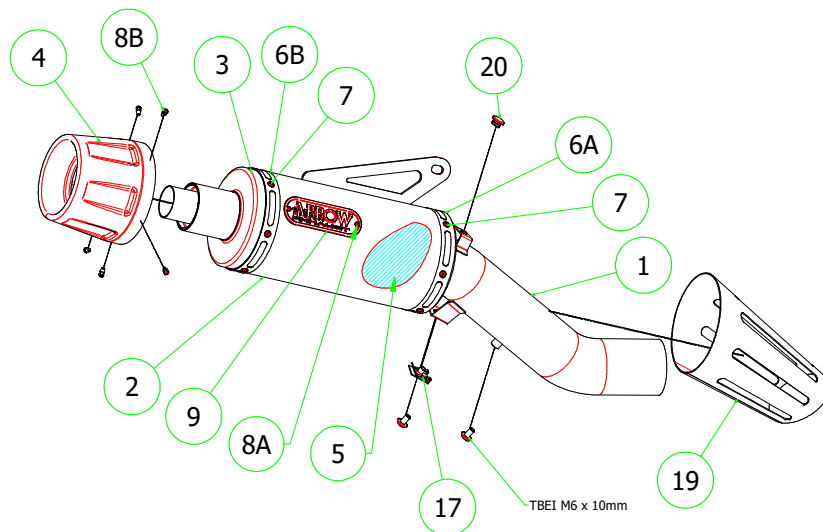

Ducati Monster 1200 R 2016

- 71850PK Homologated Titanium
- 71850MK Homologated Carbon
- 71850AK Homologated Aluminium
- 71850AKN Homologated Aluminium "Dark"

71451MI Link Pipe

71850JR Homologated Titanium

71451KZ Catalytic Homologated Link Pipe

PARTI DI RICAMBIO / SPARE PARTS

ID	DESCRIZIONE / DESCRIPTION	71850AK cod	71850AKN cod	71850MK cod	71850PK cod	71850JR cod
1	Assieme anteriore / <i>Front assembly</i>	5008703	5008703	5008703	5008703	5035126
2	Corpo Marmitta / <i>Silencer Sleeve</i>	5257088	5257160	5270109	5260130	5260991
3	Assieme Posteriore / <i>Rear assembly</i>	5009603	5009603	5009603	5009603	5009927
4	Fondello in carbonio / <i>Carbon fibre end cap</i>	5704054	5704054	5704052	5704052	5704131
5	Materiale fonoassorbente / <i>Sound-absorbant material</i>	5690139	5690139	5690139	5690139	5690138
6A	Fascetta di Serraggio anteriore / <i>Front Strap For Rivets</i>	5495058	5495058	5495067	5495055	5495352
6B	Fascetta di Serraggio posteriore / <i>Rear Strap For Rivets</i>	5495433	5495433	5495432	5495431	5495434
7	Rivetto inox mm 4.8 / <i>Stainless Steel 4.8 mm Rivet</i>	3608011	3608011	3608011	3608011	3608011
8A	Rivetto allum.mm.3.0 / <i>Aluminium 3.0 mm Rivet</i>	3608016	3608016	3608016	3608010	3608016
8B	Rivetto allum.mm.3.0 / <i>Aluminium 3.0 mm Rivet</i>	3608017	3608017	3608016	3608016	3608016
9	Targhetta Arrow / <i>Arrow Plate</i>	5855109	5855109	5855109	5855031	5855110
10	Silenziatore Interno / <i>Db Killer</i>					
11	Seeger / <i>Retain Clip</i>					
12	Fascetta di Sostegno / <i>Silencer Clamp</i>	5490048	5490048	5490068	5490047	
15	Molla / <i>Spring</i>	5281003	5281003	5281003	5281003	
16	Staffa sostegno / <i>Bracket</i>					
17	Inserto Rapid Nut / <i>Caged nut insert</i>					3245005
19	Protezione / <i>Heat Shield</i>					5705073
20	Gommino / <i>Rubber</i>					3240057