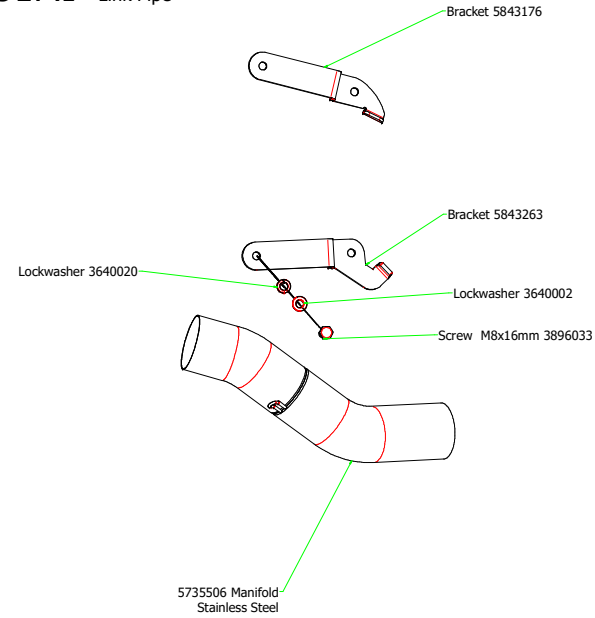

Ducati Monster 1200 R 2016

- 71850PK Homologated Titanium
- 71850MK Homologated Carbon
- 71850AK Homologated Aluminium
- 71850AKN Homologated Aluminium "Dark"

71451MI Link Pipe

71850JR Homologated Titanium

71451KZ Catalytic Homologated Link Pipe

PARTI DI RICAMBIO / SPARE PARTS

ID	DESCRIZIONE / DESCRIPTION	71850AK cod	71850AKN cod	71850MK cod	71850PK cod	71850JR cod
1	Assieme anteriore / <i>Front assembly</i>	5008703	5008703	5008703	5008703	5035126
2	Corpo Marmitta / <i>Silencer Sleeve</i>	5257088	5257160	5270109	5260130	5260991
3	Assieme Posteriore / <i>Rear assembly</i>	5009603	5009603	5009603	5009603	5009927
4	Fondello in carbonio / <i>Carbon fibre end cap</i>	5704054	5704054	5704052	5704052	5704131
5	Materiale fonoassorbente / <i>Sound-absorbant material</i>	5690139	5690139	5690139	5690139	5690138
6A	Fascetta di Serraggio anteriore / <i>Front Strap For Rivets</i>	5495058	5495058	5495067	5495055	5495352
6B	Fascetta di Serraggio posteriore / <i>Rear Strap For Rivets</i>	5495433	5495433	5495432	5495431	5495434
7	Rivetto inox mm 4.8 / <i>Stainless Steel 4.8 mm Rivet</i>	3608011	3608011	3608011	3608011	3608011
8A	Rivetto allum.mm.3.0 / <i>Aluminium 3.0 mm Rivet</i>	3608016	3608016	3608016	3608010	3608016
8B	Rivetto allum.mm.3.0 / <i>Aluminium 3.0 mm Rivet</i>	3608017	3608017	3608016	3608016	3608016
9	Targhetta Arrow / <i>Arrow Plate</i>	5855109	5855109	5855109	5855031	5855110
10	Silenziatore Interno / <i>Db Killer</i>					
11	Seeger / <i>Retain Clip</i>					
12	Fascetta di Sostegno / <i>Silencer Clamp</i>	5490048	5490048	5490068	5490047	
15	Molla / <i>Spring</i>	5281003	5281003	5281003	5281003	
16	Staffa sostegno / <i>Bracket</i>					
17	Inserto Rapid Nut / <i>Caged nut insert</i>					3245005
19	Protezione / <i>Heat Shield</i>					5705073
20	Gommino / <i>Rubber</i>					3240057