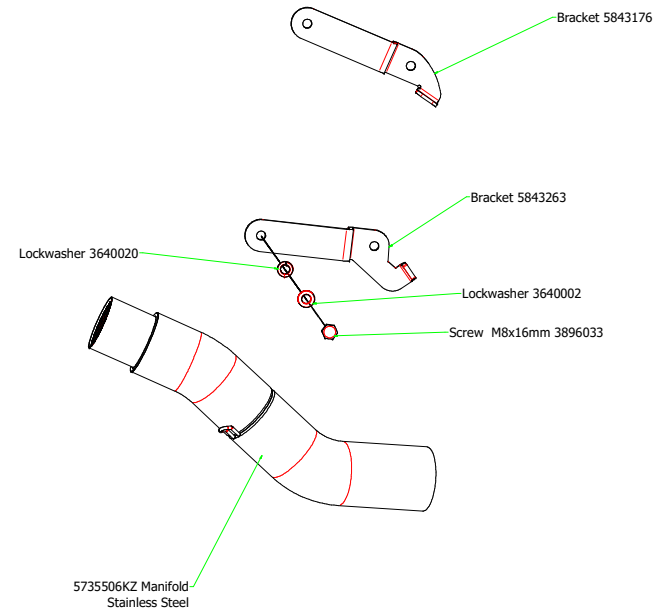

Ducati Monster 1200 R 2016

- 71850PK Homologated Titanium
- 71850MK Homologated Carbon
- 71850AK Homologated Aluminium
- 71850AKN Homologated Aluminium "Dark"

71451MI Link Pipe

71850JR Homologated Titanium

71451KZ Catalytic Homologated Link Pipe

PARTI DI RICAMBIO / SPARE PARTS

ID	DESCRIZIONE / DESCRIPTION	71850AK cod	71850AKN cod	71850MK cod	71850PK cod	71850JR cod
1	Assieme anteriore / <i>Front assembly</i>	5008703	5008703	5008703	5008703	5035126
2	Corpo Marmitta / <i>Silencer Sleeve</i>	5257088	5257160	5270109	5260130	5260991
3	Assieme Posteriore / <i>Rear assembly</i>	5009603	5009603	5009603	5009603	5009927
4	Fondello in carbonio / <i>Carbon fibre end cap</i>	5704054	5704054	5704052	5704052	5704131
5	Materiale fonoassorbente / <i>Sound-absorbant material</i>	5690139	5690139	5690139	5690139	5690138
6A	Fascetta di Serraggio anteriore / <i>Front Strap For Rivets</i>	5495058	5495058	5495067	5495055	5495352
6B	Fascetta di Serraggio posteriore / <i>Rear Strap For Rivets</i>	5495433	5495433	5495432	5495431	5495434
7	Rivetto inox mm 4.8 / <i>Stainless Steel 4.8 mm Rivet</i>	3608011	3608011	3608011	3608011	3608011
8A	Rivetto allum.mm.3.0 / <i>Aluminium 3.0 mm Rivet</i>	3608016	3608016	3608016	3608010	3608016
8B	Rivetto allum.mm.3.0 / <i>Aluminium 3.0 mm Rivet</i>	3608017	3608017	3608016	3608016	3608016
9	Targhetta Arrow / <i>Arrow Plate</i>	5855109	5855109	5855109	5855031	5855110
10	Silenziatore Interno / <i>Db Killer</i>					
11	Seeger / <i>Retain Clip</i>					
12	Fascetta di Sostegno / <i>Silencer Clamp</i>	5490048	5490048	5490068	5490047	
15	Molla / <i>Spring</i>	5281003	5281003	5281003	5281003	
16	Staffa sostegno / <i>Bracket</i>					
17	Inserto Rapid Nut / <i>Caged nut insert</i>					3245005
19	Protezione / <i>Heat Shield</i>					5705073
20	Gommino / <i>Rubber</i>					3240057