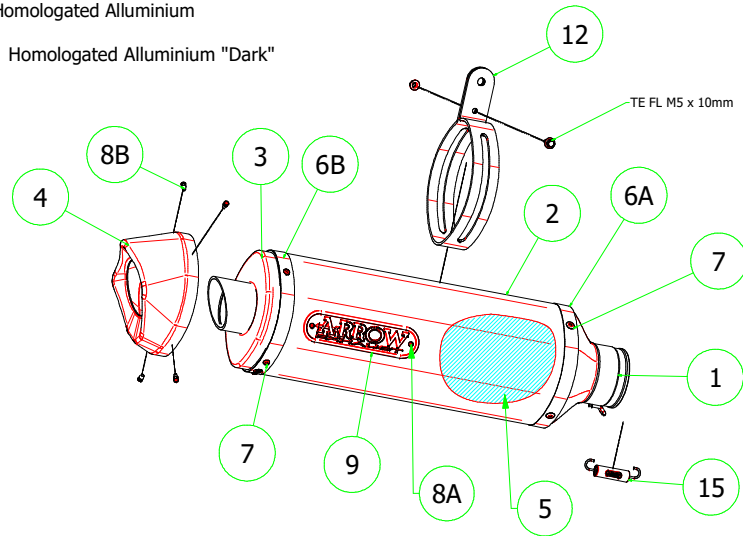

Ducati Monster 1200 R 2016

- 71850PK Homologated Titanium
- 71850MK Homologated Carbon
- 71850AK Homologated Aluminium
- 71850AKN Homologated Aluminium "Dark"

71451MI Link Pipe

71850JR Homologated Titanium

71451KZ Catalytic Homologated Link Pipe

PARTI DI RICAMBIO / SPARE PARTS

ID	DESCRIZIONE / DESCRIPTION	71850AK cod	71850AKN cod	71850MK cod	71850PK cod	71850JR cod
1	Assieme anteriore / <i>Front assembly</i>	5008703	5008703	5008703	5008703	5035126
2	Corpo Marmitta / <i>Silencer Sleeve</i>	5257088	5257160	5270109	5260130	5260991
3	Assieme Posteriore / <i>Rear assembly</i>	5009603	5009603	5009603	5009603	5009927
4	Fondello in carbonio / <i>Carbon fibre end cap</i>	5704054	5704054	5704052	5704052	5704131
5	Materiale fonoassorbente / <i>Sound-absorbant material</i>	5690139	5690139	5690139	5690139	5690138
6A	Fascetta di Serraggio anteriore / <i>Front Strap For Rivets</i>	5495058	5495058	5495067	5495055	5495352
6B	Fascetta di Serraggio posteriore / <i>Rear Strap For Rivets</i>	5495433	5495433	5495432	5495431	5495434
7	Rivetto inox mm 4.8 / <i>Stainless Steel 4.8 mm Rivet</i>	3608011	3608011	3608011	3608011	3608011
8A	Rivetto allum.mm.3.0 / <i>Aluminium 3.0 mm Rivet</i>	3608016	3608016	3608016	3608010	3608016
8B	Rivetto allum.mm.3.0 / <i>Aluminium 3.0 mm Rivet</i>	3608017	3608017	3608016	3608016	3608016
9	Targhetta Arrow / <i>Arrow Plate</i>	5855109	5855109	5855109	5855031	5855110
10	Silenziatore Interno / <i>Db Killer</i>					
11	Seeger / <i>Retain Clip</i>					
12	Fascetta di Sostegno / <i>Silencer Clamp</i>	5490048	5490048	5490068	5490047	
15	Molla / <i>Spring</i>	5281003	5281003	5281003	5281003	
16	Staffa sostegno / <i>Bracket</i>					
17	Inserto Rapid Nut / <i>Caged nut insert</i>					3245005
19	Protezione / <i>Heat Shield</i>					5705073
20	Gommino / <i>Rubber</i>					3240057