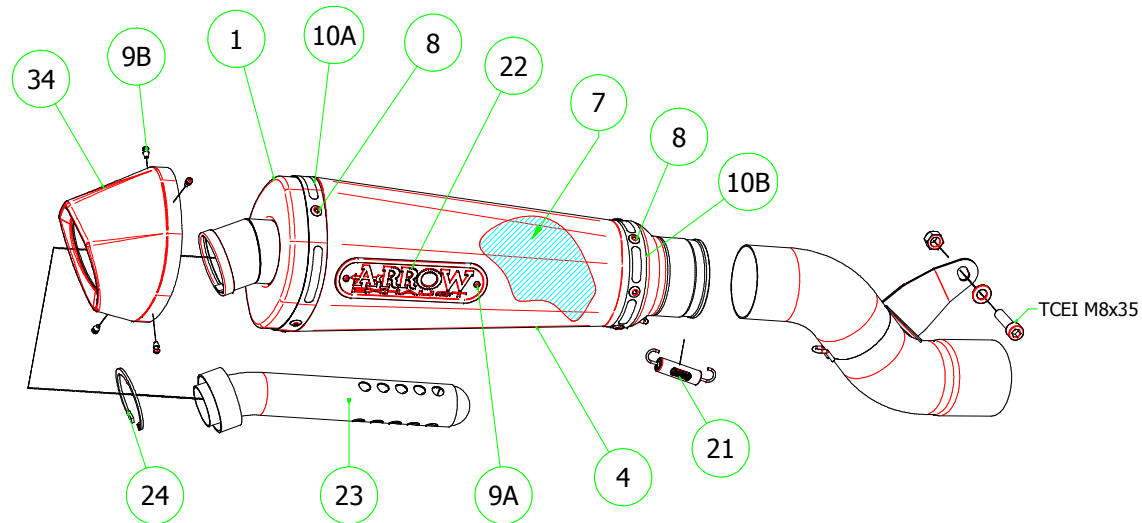

71803XKI Homogated X-Kone (Nichrom)