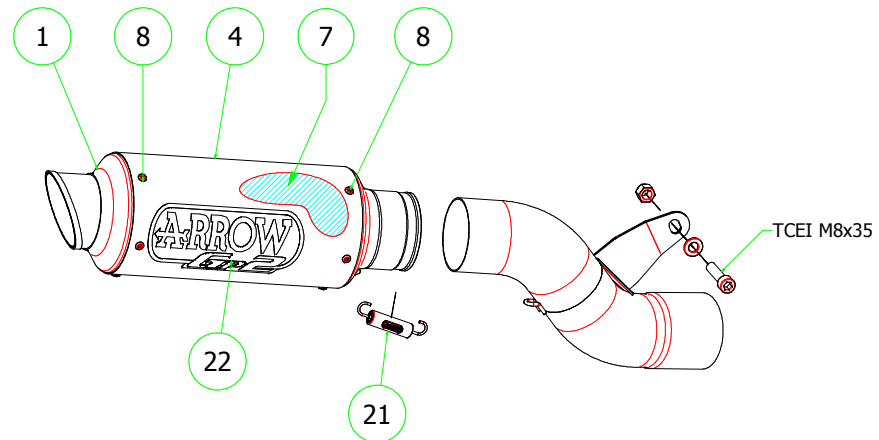

## PARTI DI RICAMBIO / SPARE PARTS

ID	DESCRIZIONE / DESCRIPTION	71750PK cod	71803AK cod	71803AKN cod	71803PK cod	71803XKI cod	71011GP cod	71011GPI cod
1	Fondello Posteriore / End Cap	5009612	5009770	5009770	5009770	5009460	5009701	5009948
2	Fondello Posteriore Dx - Lat. / Right-lateral end cap							
3	Fondello Posteriore Sx-Sup. / Left-upper end cap							
4	Corpo Marmitta / Silencer Sleeve	5260517	5257245	5257246	5260712	5254213	5260552	5265001
5	Corpo Marmitta "dx" / Right Silencer Sleeve							
6	Corpo Marmitta "sx" / Left Silencer Sleeve							
7	Materiale fonoassorbente / Sound-absorbant material	5690096	5690057	5690057	5690057	5690137	5690106	5690106
8	Rivetto inox mm 4.8 / Stainless Steel 4.8 mm Rivet	3608011	3608011	3608011	3608011	3608011	3608011	3608011
9A	Rivetto allum.mm.3.0 / Aluminium 3.0 mm Rivet	3608010				3608010		
9B	Rivetto allum.mm.3.0 nero / Black Aluminium 3.0 mm Rivet	3608016	3608010	3608010	3608010	3608016		
10A	Fascetta di Serraggio (Posteriore) / Strap For Rivets (Rear)	5495179	5495299	5495299	5495300	5495313		
10B	Fascetta di serraggio (Anteriore) / Strap For Rivets (Front)	5495151	5495058	5495058	5495055	5495310		
11	Fascetta di Sostegno / Silencer Clamp		5480067	5480067				
12	Guarnizione x Fascetta / Clamp Gasket		5630003	5630003	5490007			
13	Copri Fascetta / Stainless Steel Clamp Protection		5480004	5480004				
14	Staffa di Sostegno / Bracket		5843222	5843222	5843222			
15	Staffa sostegno "Dx" / Right Bracket							
16	Staffa sostegno "Sx" / Left Bracket							
17	Inserto Rapid Nut / Rapid nut insert							
18	Molla lunga gangio tondo / Long Spring With Round Hook							
19	Molla lunga gancio ad "U" / Long Spring With "U" Hook							
20	Molla corta gancio tondo / Short spring with roud hook							
21	Molla corta gancio ad "U" / Short Spring With "U" Hook					5281003	5281003	5281003
22	Targhetta Arrow / Arrow Plate	5855104				5855031	3882856	
23	Silenziatore Interno / Db Killer					5930131		
24	Seeger / Retain Clip					3640053		
25	Fascetta Stringitubo / Pipe Clamp							
26	Boccola / Bushing							
27	Flangia / Flange							
28	Protezione / Heat Shield							
29	Protezione Dx / Right heat shield							
30	Protezione Sx / Left heat shield							
31	Gommino Battuta Cavalletto / Rubber Kickstand Protection							
32	Guarnizione di tenuta / Gasket							
33A	Tappo Sonda Lambda M18 / M18 Lambda Sensor Plug Bolt							
33B	Tappo Sonda Lambda M12 / M12 Lambda Sensor Plug Bolt							
34	Fondello carby / Carby cap	5704051	5704054	5704054	5704052	5704060		