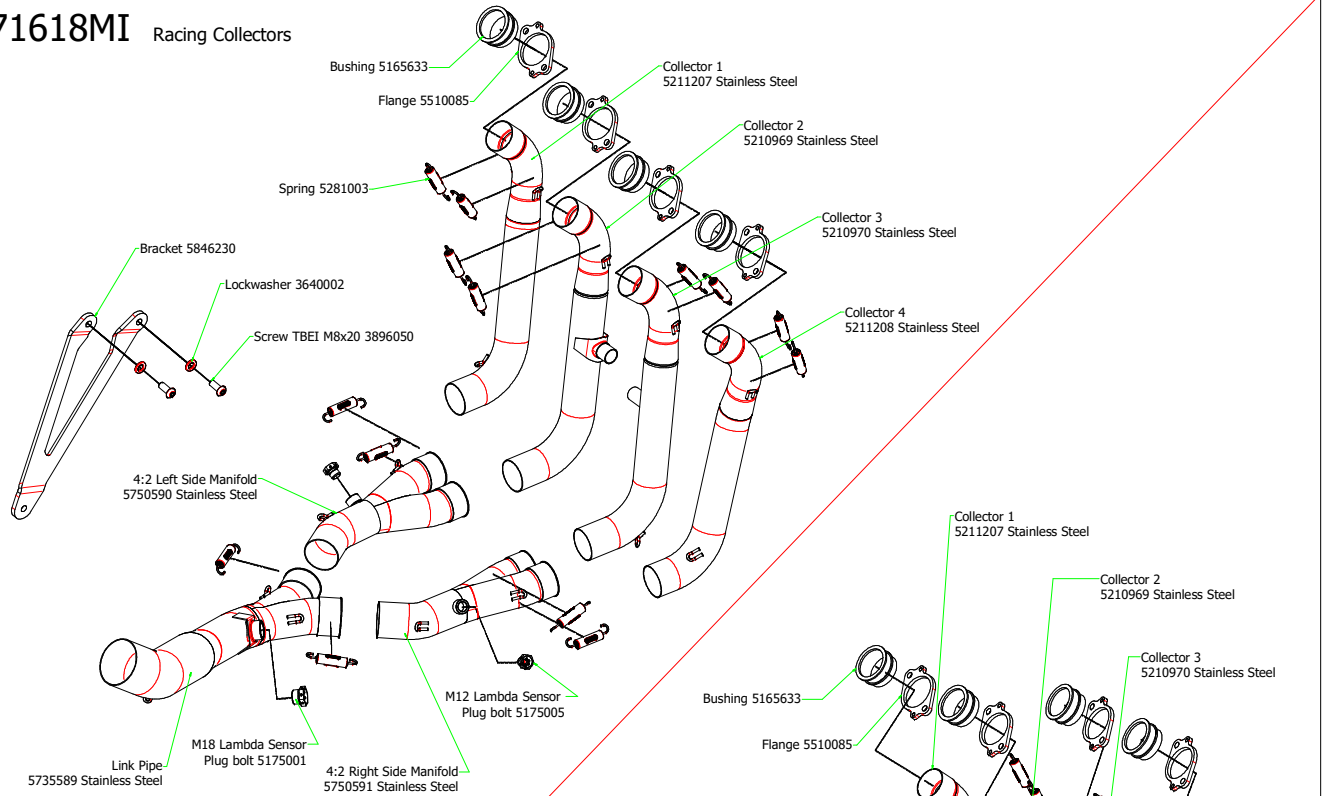

BL1106

71618MI Racing Collectors

71618KZ Catalytic Homologated Collectors

PARTI DI RICAMBIO / SPARE PARTS

ID	DESCRIZIONE / DESCRIPTION	71011GP cod	71011GPI cod
1	Fondello Posteriore / End Cap	5009701	5009948
2	Fondello Posteriore Dx - Lat. / Right-lateral end cap		
3	Fondello Posteriore Sx-Sup. / Left-upper end cap		
4	Corpo Marmitta / Silencer Sleeve	5260552	5265001
5	Corpo Marmitta "dx" / Right Silencer Sleeve		
6	Corpo Marmitta "sx" / Left Silencer Sleeve		
7	Materiale fonoassorbente / Sound-absorbant material	5690106	5690106
8	Rivetto inox mm 4.8 / Stainless Steel 4.8 mm Rivet	3608011	3608011
9	Rivetto alluminio mm 3.0 / Aluminium 3.0 mm Rivet		
10	Fascetta di Serraggio / Strap For Rivets		
11	Fascetta di Sostegno / Silencer Clamp		
12	Guarnizione x Fascetta / Clamp Gasket		
13	Copri Fascetta / Stainless Steel Clamp Protection		
14	Staffa di Sostegno / Bracket		
15	Bussolotto filettato / Turned spacer		
16	Bussolotto non filettato / Spacer		
17	Inserto Rapid Nut / Rapid nut insert		
18	Molla lunga gancio tondo / Long Spring With Round Hook		
19	Molla lunga gancio ad "U" / Long Spring With "U" Hook		
20	Molla corta gancio tondo / Short spring with roud hook		
21	Molla corta gancio ad "U" / Short Spring With "U" Hook	5281003	5281003
22	Targhetta Arrow / Arrow Plate	3882856	
23	Silenziatore Interno / Db Killer		
24	Seeger / Retain Clip		
25	Fascetta Stringitubo / Pipe Clamp		
26	Boccola / Bushing		
27	Flangia / Flange		
28	Protezione / Heat Shield		
29	Protezione Dx / Right heat shield		
30	Protezione Sx / Left heat shield		
31	Gommino Battuta Cavalletto / Rubber Kickstand Protection		
32	Guarnizione di tenuta / Gasket		
33A	Tappo Sonda Lambda / Lambda Sensor Plug Bolt		
33B	Riduzione sonda lambda / Lambda Sensor Boss		
34	Fondello carby / Carby cap		