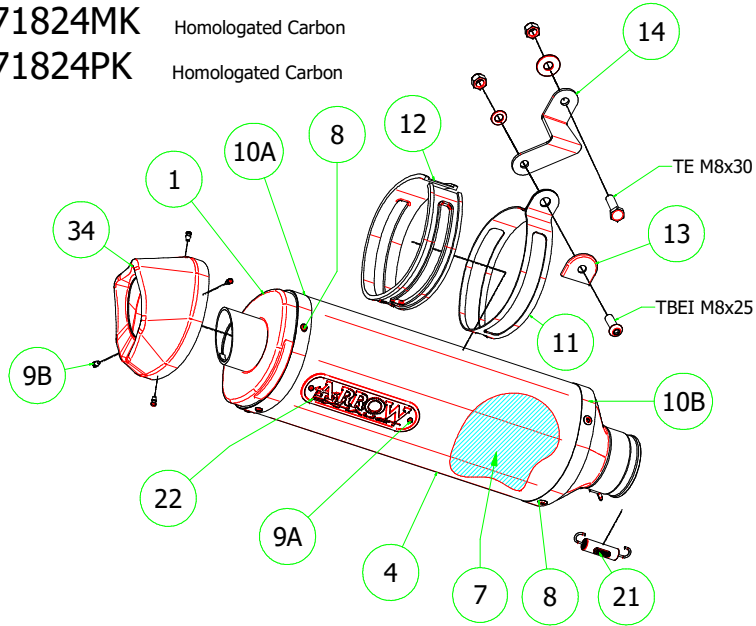

BMW S 1000 R '14-16

- 71824AKN Homologated Aluminium Dark
- 71824AKB Homologated Aluminium White
- 71824AK Homologated Aluminium
- 71824MK Homologated Carbon
- 71824PK Homologated Carbon