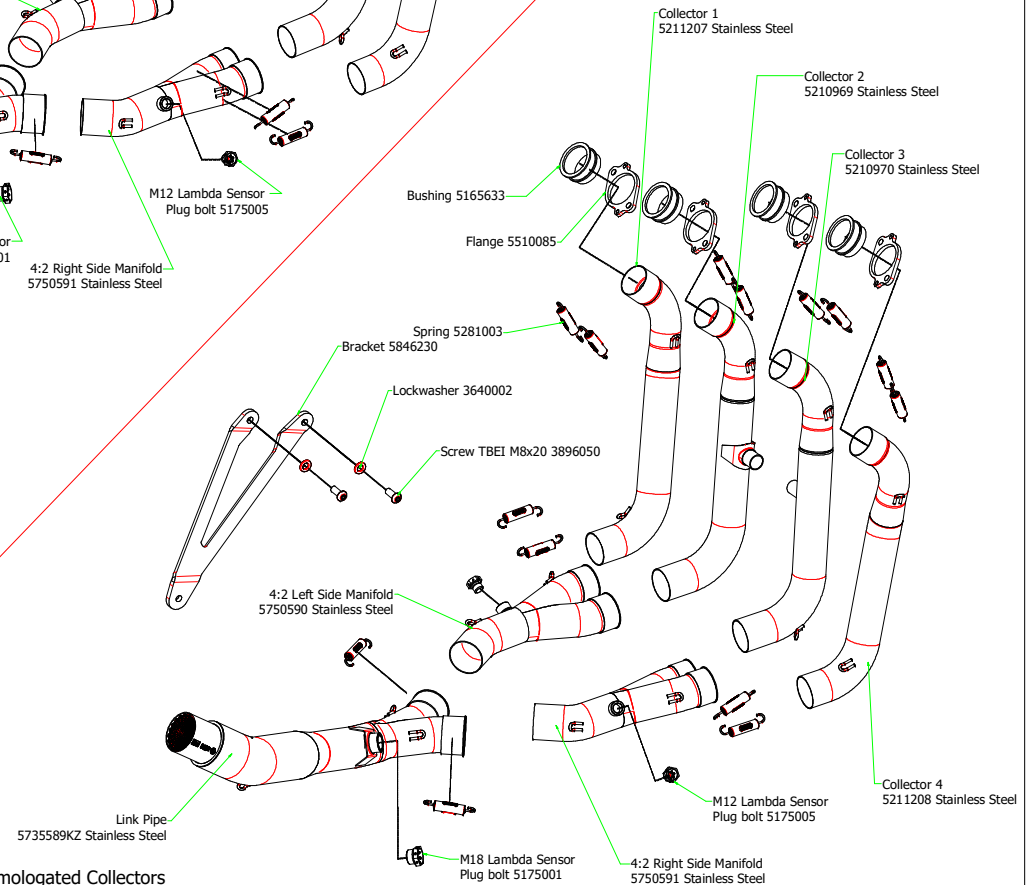

BL1106

71618MI Racing Collectors

71618KZ Catalytic Homologated Collectors

PARTI DI RICAMBIO / SPARE PARTS

ID	DESCRIZIONE / DESCRIPTION	71011GP cod	71011GPI cod
1	Fondello Posteriore / End Cap	5009701	5009948
2	Fondello Posteriore Dx - Lat. / Right-lateral end cap		
3	Fondello Posteriore Sx-Sup. / Left-upper end cap		
4	Corpo Marmitta / Silencer Sleeve	5260552	5265001
5	Corpo Marmitta "dx" / Right Silencer Sleeve		
6	Corpo Marmitta "sx" / Left Silencer Sleeve		
7	Materiale fonoassorbente / Sound-absorbant material	5690106	5690106
8	Rivetto inox mm 4.8 / Stainless Steel 4.8 mm Rivet	3608011	3608011
9	Rivetto alluminio mm 3.0 / Aluminium 3.0 mm Rivet		
10	Fascetta di Serraggio / Strap For Rivets		
11	Fascetta di Sostegno / Silencer Clamp		
12	Guarnizione x Fascetta / Clamp Gasket		
13	Copri Fascetta / Stainless Steel Clamp Protection		
14	Staffa di Sostegno / Bracket		
15	Bussolotto filettato / Turned spacer		
16	Bussolotto non filettato / Spacer		
17	Inserto Rapid Nut / Rapid nut insert		
18	Molla lunga gancio tondo / Long Spring With Round Hook		
19	Molla lunga gancio ad "U" / Long Spring With "U" Hook		
20	Molla corta gancio tondo / Short spring with roud hook		
21	Molla corta gancio ad "U" / Short Spring With "U" Hook	5281003	5281003
22	Targhetta Arrow / Arrow Plate	3882856	
23	Silenziatore Interno / Db Killer		
24	Seeger / Retain Clip		
25	Fascetta Stringitubo / Pipe Clamp		
26	Boccola / Bushing		
27	Flangia / Flange		
28	Protezione / Heat Shield		
29	Protezione Dx / Right heat shield		
30	Protezione Sx / Left heat shield		
31	Gommino Battuta Cavalletto / Rubber Kickstand Protection		
32	Guarnizione di tenuta / Gasket		
33A	Tappo Sonda Lambda / Lambda Sensor Plug Bolt		
33B	Riduzione sonda lambda / Lambda Sensor Boss		
34	Fondello carby / Carby cap		