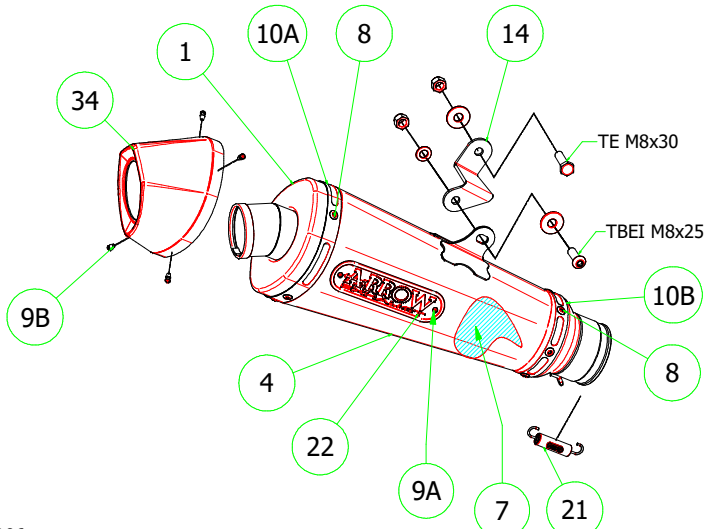

BL1106

71618MI Racing Collectors

71618KZ Catalytic Homologated Collectors

PARTI DI RICAMBIO / SPARE PARTS

ID	DESCRIZIONE / DESCRIPTION	71011GP cod	71011GPI cod
1	Fondello Posteriore / End Cap	5009701	5009948
2	Fondello Posteriore Dx - Lat. / Right-lateral end cap		
3	Fondello Posteriore Sx-Sup. / Left-upper end cap		
4	Corpo Marmitta / Silencer Sleeve	5260552	5265001
5	Corpo Marmitta "dx" / Right Silencer Sleeve		
6	Corpo Marmitta "sx" / Left Silencer Sleeve		
7	Materiale fonoassorbente / Sound-absorbant material	5690106	5690106
8	Rivetto inox mm 4.8 / Stainless Steel 4.8 mm Rivet	3608011	3608011
9	Rivetto alluminio mm 3.0 / Aluminium 3.0 mm Rivet		
10	Fascetta di Serraggio / Strap For Rivets		
11	Fascetta di Sostegno / Silencer Clamp		
12	Guarnizione x Fascetta / Clamp Gasket		
13	Copri Fascetta / Stainless Steel Clamp Protection		
14	Staffa di Sostegno / Bracket		
15	Bussolotto filettato / Turned spacer		
16	Bussolotto non filettato / Spacer		
17	Inserto Rapid Nut / Rapid nut insert		
18	Molla lunga gancio tondo / Long Spring With Round Hook		
19	Molla lunga gancio ad "U" / Long Spring With "U" Hook		
20	Molla corta gancio tondo / Short spring with roud hook		
21	Molla corta gancio ad "U" / Short Spring With "U" Hook	5281003	5281003
22	Targhetta Arrow / Arrow Plate	3882856	
23	Silenziatore Interno / Db Killer		
24	Seeger / Retain Clip		
25	Fascetta Stringitubo / Pipe Clamp		
26	Boccola / Bushing		
27	Flangia / Flange		
28	Protezione / Heat Shield		
29	Protezione Dx / Right heat shield		
30	Protezione Sx / Left heat shield		
31	Gommino Battuta Cavalletto / Rubber Kickstand Protection		
32	Guarnizione di tenuta / Gasket		
33A	Tappo Sonda Lambda / Lambda Sensor Plug Bolt		
33B	Riduzione sonda lambda / Lambda Sensor Boss		
34	Fondello carby / Carby cap		