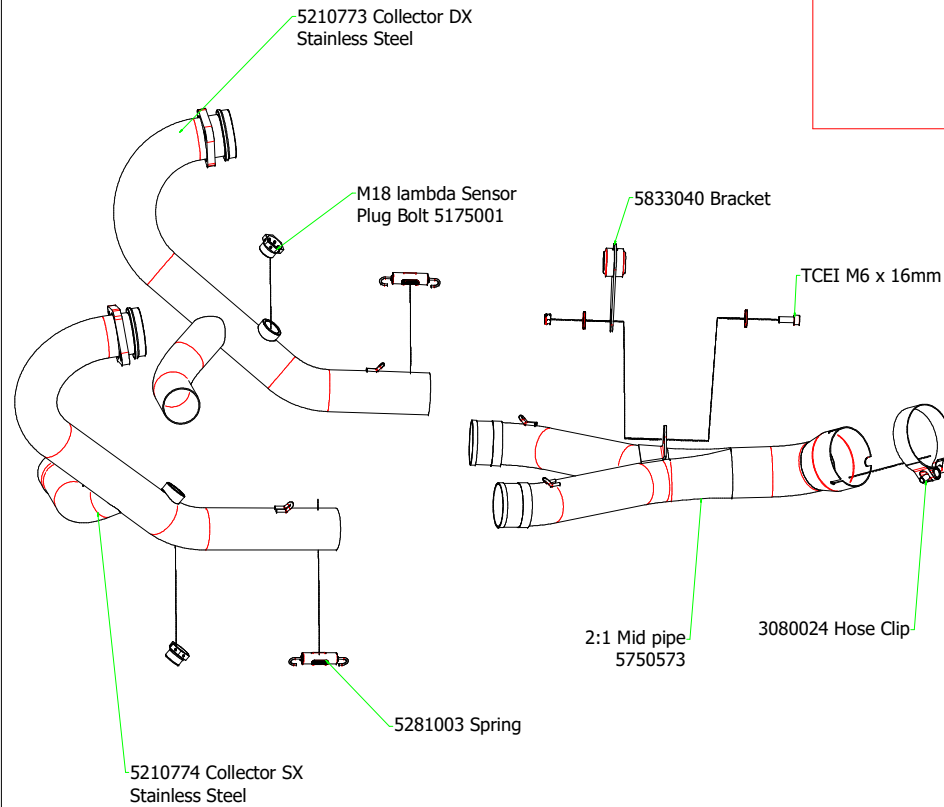

# BMW R Nine T Scrambler '16

**71654MI** Racing Collectors

**11001MI** Valve replacing unit

**71657MI** Link Pipe

**71502PR** Homologated Titanium

**71503PRI** Homologated Nichrom

**71503PRN** Homologated Nichrom "Dark"

**71502XKI** Homologated Nichrom - Carbon

**71502XKN** Homologated Nichrom "Dark" - Carbon

## PARTI DI RICAMBIO / SPARE PARTS

ID	DESCRIZIONE / DESCRIPTION	71503PR cod	71503PRI cod	71503PRN cod	71502XKI cod	71502XKN cod
1	Assieme anteriore / Front assembly				5035265	5035265
2	Corpo Marmitta / Silencer Sleeve	5261153	5254559	5254560	5254375	5265028
3	Assieme Posteriore / Rear assembly	5010064	5010078	5010078	5009459	5009459
4	Fondello in carbonio / Carbon fibre end cap			19007UN	5704060	5704060
5	Materiale fonoassorbente / Sound-absorbant material	19007UN	19007UN		5690083	5690083
6A	Fascetta di serraggio anteriore / Front strap for rivets				5495310	5495310
6B	Fascetta di serraggio posteriore / Rear strap for rivets				5495427	5495427
7	Rivetto inox mm 4.8 / Stainless Steel 4.8 mm Rivet				3608011	3608011
8	Rivetto allum.mm.3.0 / Aluminium 3.0 mm Rivet	3608024	3608024	3608024	3608016	3608016
9	Targhetta Arrow / Arrow Plate					
10	Silenziatore Interno / Db Killer					
11	Seeger / Retain Clip					
12	Fascetta di Sostegno / Silencer Clamp					
13	Guarnizione x Fascetta / Clamp Gasket					
14	Copri Fascetta / Stainless Steel Clamp Protection					
15	Molla / Spring	5281002	5281002	5281002	5281003	5281003
16	Staffa sostegno / Bracket					
17	Inserito Rapid Nut / Caged nut insert					
18	Fascetta Stringitubo / Hose clip					
19	Protezione / Heat Shield					
20	Gommino / Rubber					
21	Guarnizione di tenuta / Gasket					
22	Tappo Sonda Lambda / Lambda Sensor Plug Bolt					
23	Riduzione sonda lambda / Lambda Sensor Boss					
24	Spessore / Spacer					