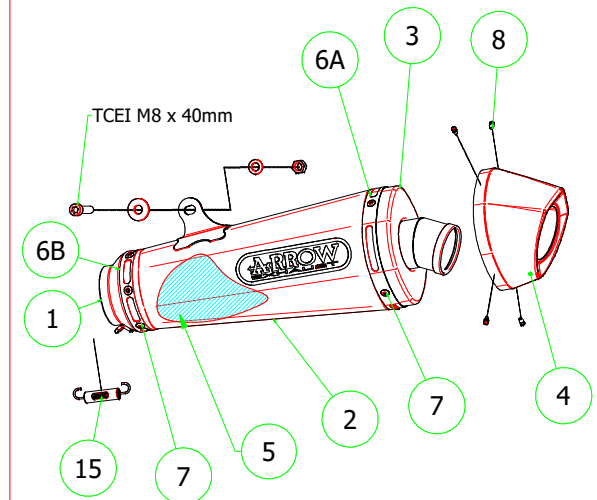

# BMW R Nine T Scrambler '16

**71654MI** Racing Collectors

**11001MI** Valve replacing unit

**71657MI** Link Pipe

**71502PR** Homologated Titanium

**71503PRI** Homologated Nichrom

**71503PRN** Homologated Nichrom "Dark"

## PARTI DI RICAMBIO / SPARE PARTS

ID	DESCRIZIONE / DESCRIPTION	71503PR cod	71503PRI cod	71503PRN cod	71502XKI cod	71502XKN cod
1	Assieme anteriore / Front assembly				5035265	5035265
2	Corpo Marmitta / Silencer Sleeve	5261153	5254559	5254560	5254375	5265028
3	Assieme Posteriore / Rear assembly	5010064	5010078	5010078	5009459	5009459
4	Fondello in carbonio / Carbon fibre end cap			19007UN	5704060	5704060
5	Materiale fonoassorbente / Sound-absorbant material	19007UN	19007UN		5690083	5690083
6A	Fascetta di serraggio anteriore / Front strap for rivets				5495310	5495310
6B	Fascetta di serraggio posteriore / Rear strap for rivets				5495427	5495427
7	Rivetto inox mm 4.8 / Stainless Steel 4.8 mm Rivet				3608011	3608011
8	Rivetto allum.mm.3.0 / Aluminium 3.0 mm Rivet	3608024	3608024	3608024	3608016	3608016
9	Targhetta Arrow / Arrow Plate					
10	Silenziatore Interno / Db Killer					
11	Seeger / Retain Clip					
12	Fascetta di Sostegno / Silencer Clamp					
13	Guarnizione x Fascetta / Clamp Gasket					
14	Copri Fascetta / Stainless Steel Clamp Protection					
15	Molla / Spring	5281002	5281002	5281002	5281003	5281003
16	Staffa sostegno / Bracket					
17	Inserito Rapid Nut / Caged nut insert					
18	Fascetta Stringitubo / Hose clip					
19	Protezione / Heat Shield					
20	Gommino / Rubber					
21	Guarnizione di tenuta / Gasket					
22	Tappo Sonda Lambda / Lambda Sensor Plug Bolt					
23	Riduzione sonda lambda / Lambda Sensor Boss					
24	Spessore / Spacer					