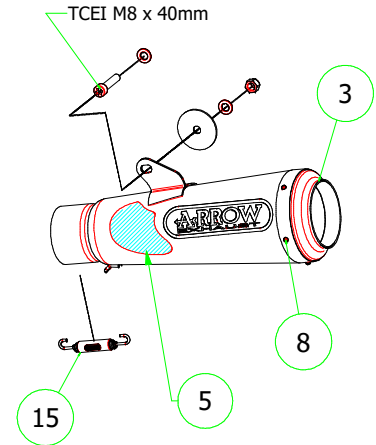

# BMW R Nine T Scrambler '16

**71654MI** Racing Collectors

**11001MI** Valve replacing unit

**71657MI** Link Pipe

**71502PR** Homologated Titanium

**71503PRI** Homologated Nichrom

**71503PRN** Homologated Nichrom "Dark"

## PARTI DI RICAMBIO / SPARE PARTS

ID	DESCRIZIONE / DESCRIPTION	71503PR cod	71503PRI cod	71503PRN cod	71502XKI cod	71502XKN cod
1	Assieme anteriore / Front assembly				5035265	5035265
2	Corpo Marmitta / Silencer Sleeve	5261153	5254559	5254560	5254375	5265028
3	Assieme Posteriore / Rear assembly	5010064	5010078	5010078	5009459	5009459
4	Fondello in carbonio / Carbon fibre end cap			19007UN	5704060	5704060
5	Materiale fonoassorbente / Sound-absorbant material	19007UN	19007UN		5690083	5690083
6A	Fascetta di serraggio anteriore / Front strap for rivets				5495310	5495310
6B	Fascetta di serraggio posteriore / Rear strap for rivets				5495427	5495427
7	Rivetto inox mm 4.8 / Stainless Steel 4.8 mm Rivet				3608011	3608011
8	Rivetto allum.mm.3.0 / Aluminium 3.0 mm Rivet	3608024	3608024	3608024	3608016	3608016
9	Targhetta Arrow / Arrow Plate					
10	Silenziatore Interno / Db Killer					
11	Seeger / Retain Clip					
12	Fascetta di Sostegno / Silencer Clamp					
13	Guarnizione x Fascetta / Clamp Gasket					
14	Copri Fascetta / Stainless Steel Clamp Protection					
15	Molla / Spring	5281002	5281002	5281002	5281003	5281003
16	Staffa sostegno / Bracket					
17	Inserito Rapid Nut / Caged nut insert					
18	Fascetta Stringitubo / Hose clip					
19	Protezione / Heat Shield					
20	Gommino / Rubber					
21	Guarnizione di tenuta / Gasket					
22	Tappo Sonda Lambda / Lambda Sensor Plug Bolt					
23	Riduzione sonda lambda / Lambda Sensor Boss					
24	Spessore / Spacer					