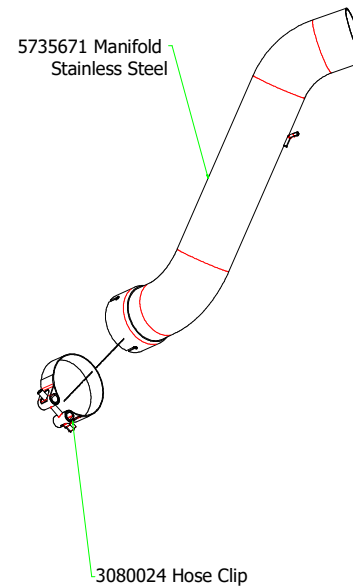

# BMW R Nine T Scrambler '16

**71654MI** Racing Collectors

**11001MI** Valve replacing unit

**71657MI** Link Pipe

**71502PR** Homologated Titanium

**71503PRI** Homologated Nichrom

**71503PRN** Homologated Nichrom "Dark"

## PARTI DI RICAMBIO / SPARE PARTS

ID	DESCRIZIONE / DESCRIPTION	71503PR cod	71503PRI cod	71503PRN cod	71502XKI cod	71502XKN cod
1	Assieme anteriore / Front assembly				5035265	5035265
2	Corpo Marmitta / Silencer Sleeve	5261153	5254559	5254560	5254375	5265028
3	Assieme Posteriore / Rear assembly	5010064	5010078	5010078	5009459	5009459
4	Fondello in carbonio / Carbon fibre end cap			19007UN	5704060	5704060
5	Materiale fonoassorbente / Sound-absorbant material	19007UN	19007UN		5690083	5690083
6A	Fascetta di serraggio anteriore / Front strap for rivets				5495310	5495310
6B	Fascetta di serraggio posteriore / Rear strap for rivets				5495427	5495427
7	Rivetto inox mm 4.8 / Stainless Steel 4.8 mm Rivet				3608011	3608011
8	Rivetto allum.mm.3.0 / Aluminium 3.0 mm Rivet	3608024	3608024	3608024	3608016	3608016
9	Targhetta Arrow / Arrow Plate					
10	Silenziatore Interno / Db Killer					
11	Seeger / Retain Clip					
12	Fascetta di Sostegno / Silencer Clamp					
13	Guarnizione x Fascetta / Clamp Gasket					
14	Copri Fascetta / Stainless Steel Clamp Protection					
15	Molla / Spring	5281002	5281002	5281002	5281003	5281003
16	Staffa sostegno / Bracket					
17	Inserito Rapid Nut / Caged nut insert					
18	Fascetta Stringitubo / Hose clip					
19	Protezione / Heat Shield					
20	Gommino / Rubber					
21	Guarnizione di tenuta / Gasket					
22	Tappo Sonda Lambda / Lambda Sensor Plug Bolt					
23	Riduzione sonda lambda / Lambda Sensor Boss					
24	Spessore / Spacer					