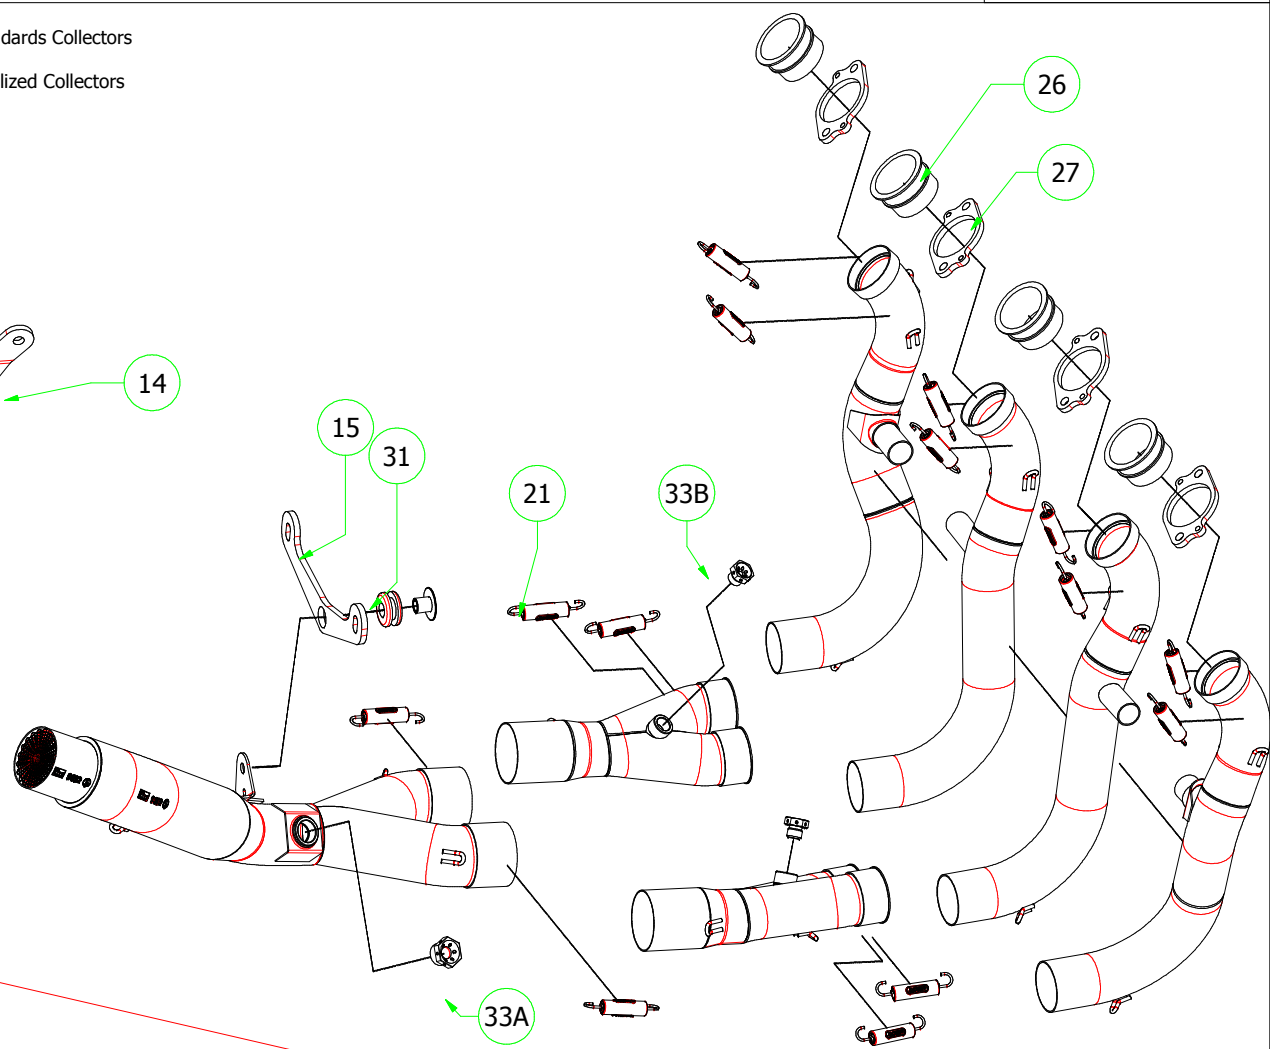

71750PK
 Homogated Titanium-Carbon (Slip-On)

PARTI DI RICAMBIO / SPARE PARTS

ID	DESCRIZIONE / DESCRIPTION	71750PK cod	71751PK cod	71803AK cod	71803AKN cod	71803PK cod	71413MI cod	71413KZ cod
1	Fondello Posteriore / End Cap	5009612	5009658	5009770	5009770	5009770		
2	Fondello Posteriore Dx - Lat. / Right-lateral end cap							
3	Fondello Posteriore Sx-Sup. / Left-upper end cap							
4	Corpo Marmitta / Silencer Sleeve	5260517	5260467	5257245	5257246	5260712		
5	Corpo Marmitta "dx" / Right Silencer Sleeve							
6	Corpo Marmitta "sx" / Left Silencer Sleeve							
7	Materiale fonoassorbente / Sound-absorbant material	5690096	5690098	5690057	5690057	5690057		
8	Rivetto inox mm 4.8 / Stainless Steel 4.8 mm Rivet	3608011	3608011	3608011	3608011	3608011		
9A	Rivetto allum.mm.3.0 / Aluminium 3.0 mm Rivet	3608010	3608010					
9B	Rivetto allum.mm.3.0 nero / Black Aluminium 3.0 mm Rivet	3608016	3608016	3608010	3608010	3608010		
10A	Fascetta di Serraggio (Posteriore) / Strap For Rivets (Rear)	5495179	5495191	5495299	5495299	5495300		
10B	Fascetta di serraggio (Anteriore) / Strap For Rivets (Front)	5495151	5495151	5495058	5495058	5495055		
11	Fascetta di Sostegno / Silencer Clamp			5480067	5480067			
12	Guarnizione x Fascetta / Clamp Gasket			5630003	5630003	5490007		
13	Copri Fascetta / Stainless Steel Clamp Protection			5480004	5480004			
14	Staffa di Sostegno / Bracket			5843222	5843222		5846200	5846200
15	Staffa sostegno "Dx" / Right Bracket						5837148	5837148
16	Staffa sostegno "Sx" / Left Bracket							
17	Inserto Rapid Nut / Rapid nut insert							
18	Molla lunga gangio tondo / Long Spring With Round Hook							
19	Molla lunga gancio ad "U" / Long Spring With "U" Hook							
20	Molla corta gancio tondo / Short spring with roud hook							
21	Molla corta gancio ad "U" / Short Spring With "U" Hook		5281003				5281003	5281003
22	Targhetta Arrow / Arrow Plate	5855104	5855031					
23	Silenziatore Interno / Db Killer		5930116					
24	Seeger / Retain Clip		3640026					
25	Fascetta Stringitubo / Pipe Clamp							
26	Boccola / Bushing						5165404	5165404
27	Flangia / Flange						5510085	5510085
28	Protezione / Heat Shield							
29	Protezione Dx / Right heat shield							
30	Protezione Sx / Left heat shield							
31	Gommino Battuta Cavalletto / Rubber Kickstand Protection						3240039	3240039
32	Guarnizione di tenuta / Gasket							
33A	Tappo Sonda Lambda M18 / M18 Lambda Sensor Plug Bolt						5175001	5175001
33B	Tappo Sonda Lambda M12 / M12 Lambda Sensor Plug Bolt						5175005	5175005
34	Fondello carby / Carby cap	5704051	5704051	5704054	5704054	5704052		