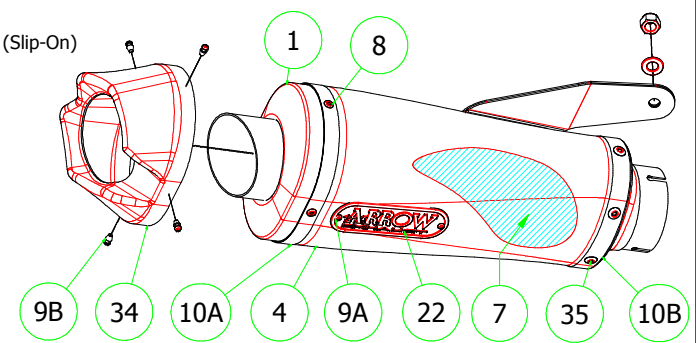

71750PK
 Homogated Titanium-Carbon (Slip-On)

PARTI DI RICAMBIO / SPARE PARTS

ID	DESCRIZIONE / DESCRIPTION	71750PK cod	71751PK cod	71803AK cod	71803AKN cod	71803PK cod	71413MI cod	71413KZ cod
1	Fondello Posteriore / End Cap	5009612	5009658	5009770	5009770	5009770		
2	Fondello Posteriore Dx - Lat. / Right-lateral end cap							
3	Fondello Posteriore Sx-Sup. / Left-upper end cap							
4	Corpo Marmitta / Silencer Sleeve	5260517	5260467	5257245	5257246	5260712		
5	Corpo Marmitta "dx" / Right Silencer Sleeve							
6	Corpo Marmitta "sx" / Left Silencer Sleeve							
7	Materiale fonoassorbente / Sound-absorbant material	5690096	5690098	5690057	5690057	5690057		
8	Rivetto inox mm 4.8 / Stainless Steel 4.8 mm Rivet	3608011	3608011	3608011	3608011	3608011		
9A	Rivetto allum.mm.3.0 / Aluminium 3.0 mm Rivet	3608010	3608010					
9B	Rivetto allum.mm.3.0 nero / Black Aluminium 3.0 mm Rivet	3608016	3608016	3608010	3608010	3608010		
10A	Fascetta di Serraggio (Posteriore) / Strap For Rivets (Rear)	5495179	5495191	5495299	5495299	5495300		
10B	Fascetta di serraggio (Anteriore) / Strap For Rivets (Front)	5495151	5495151	5495058	5495058	5495055		
11	Fascetta di Sostegno / Silencer Clamp			5480067	5480067			
12	Guarnizione x Fascetta / Clamp Gasket			5630003	5630003	5490007		
13	Copri Fascetta / Stainless Steel Clamp Protection			5480004	5480004			
14	Staffa di Sostegno / Bracket			5843222	5843222		5846200	5846200
15	Staffa sostegno "Dx" / Right Bracket						5837148	5837148
16	Staffa sostegno "Sx" / Left Bracket							
17	Inserto Rapid Nut / Rapid nut insert							
18	Molla lunga gangio tondo / Long Spring With Round Hook							
19	Molla lunga gancio ad "U" / Long Spring With "U" Hook							
20	Molla corta gancio tondo / Short spring with roud hook							
21	Molla corta gancio ad "U" / Short Spring With "U" Hook		5281003				5281003	5281003
22	Targhetta Arrow / Arrow Plate	5855104	5855031					
23	Silenziatore Interno / Db Killer		5930116					
24	Seeger / Retain Clip		3640026					
25	Fascetta Stringitubo / Pipe Clamp							
26	Boccola / Bushing						5165404	5165404
27	Flangia / Flange						5510085	5510085
28	Protezione / Heat Shield							
29	Protezione Dx / Right heat shield							
30	Protezione Sx / Left heat shield							
31	Gommino Battuta Cavalletto / Rubber Kickstand Protection						3240039	3240039
32	Guarnizione di tenuta / Gasket							
33A	Tappo Sonda Lambda M18 / M18 Lambda Sensor Plug Bolt						5175001	5175001
33B	Tappo Sonda Lambda M12 / M12 Lambda Sensor Plug Bolt						5175005	5175005
34	Fondello carby / Carby cap	5704051	5704051	5704054	5704054	5704052		