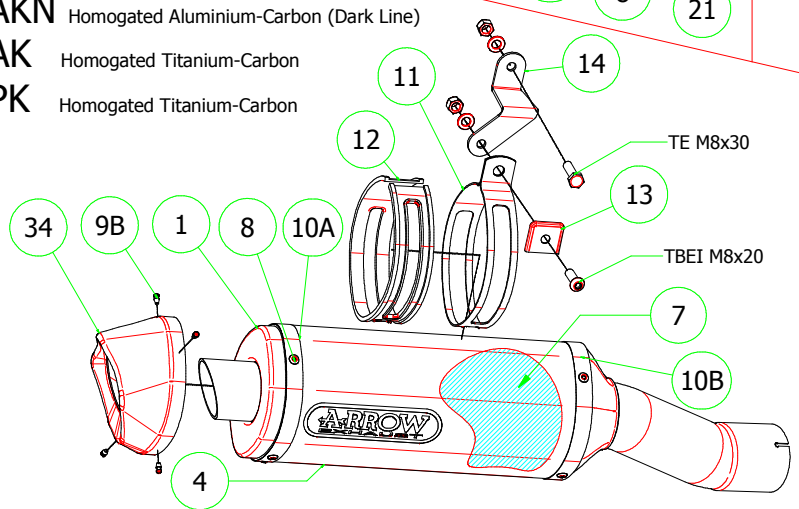

71750PK
 Homogated Titanium-Carbon (Slip-On)

PARTI DI RICAMBIO / SPARE PARTS

ID	DESCRIZIONE / DESCRIPTION	71750PK cod	71751PK cod	71803AK cod	71803AKN cod	71803PK cod	71413MI cod	71413KZ cod
1	Fondello Posteriore / End Cap	5009612	5009658	5009770	5009770	5009770		
2	Fondello Posteriore Dx - Lat. / Right-lateral end cap							
3	Fondello Posteriore Sx-Sup. / Left-upper end cap							
4	Corpo Marmitta / Silencer Sleeve	5260517	5260467	5257245	5257246	5260712		
5	Corpo Marmitta "dx" / Right Silencer Sleeve							
6	Corpo Marmitta "sx" / Left Silencer Sleeve							
7	Materiale fonoassorbente / Sound-absorbant material	5690096	5690098	5690057	5690057	5690057		
8	Rivetto inox mm 4.8 / Stainless Steel 4.8 mm Rivet	3608011	3608011	3608011	3608011	3608011		
9A	Rivetto allum.mm.3.0 / Aluminium 3.0 mm Rivet	3608010	3608010					
9B	Rivetto allum.mm.3.0 nero / Black Aluminium 3.0 mm Rivet	3608016	3608016	3608010	3608010	3608010		
10A	Fascetta di Serraggio (Posteriore) / Strap For Rivets (Rear)	5495179	5495191	5495299	5495299	5495300		
10B	Fascetta di serraggio (Anteriore) / Strap For Rivets (Front)	5495151	5495151	5495058	5495058	5495055		
11	Fascetta di Sostegno / Silencer Clamp			5480067	5480067			
12	Guarnizione x Fascetta / Clamp Gasket			5630003	5630003	5490007		
13	Copri Fascetta / Stainless Steel Clamp Protection			5480004	5480004			
14	Staffa di Sostegno / Bracket			5843222	5843222		5846200	5846200
15	Staffa sostegno "Dx" / Right Bracket						5837148	5837148
16	Staffa sostegno "Sx" / Left Bracket							
17	Inserto Rapid Nut / Rapid nut insert							
18	Molla lunga gangio tondo / Long Spring With Round Hook							
19	Molla lunga gancio ad "U" / Long Spring With "U" Hook							
20	Molla corta gancio tondo / Short spring with roud hook							
21	Molla corta gancio ad "U" / Short Spring With "U" Hook		5281003				5281003	5281003
22	Targhetta Arrow / Arrow Plate	5855104	5855031					
23	Silenziatore Interno / Db Killer		5930116					
24	Seeger / Retain Clip		3640026					
25	Fascetta Stringitubo / Pipe Clamp							
26	Boccola / Bushing						5165404	5165404
27	Flangia / Flange						5510085	5510085
28	Protezione / Heat Shield							
29	Protezione Dx / Right heat shield							
30	Protezione Sx / Left heat shield							
31	Gommino Battuta Cavalletto / Rubber Kickstand Protection						3240039	3240039
32	Guarnizione di tenuta / Gasket							
33A	Tappo Sonda Lambda M18 / M18 Lambda Sensor Plug Bolt						5175001	5175001
33B	Tappo Sonda Lambda M12 / M12 Lambda Sensor Plug Bolt						5175005	5175005
34	Fondello carby / Carby cap	5704051	5704051	5704054	5704054	5704052		