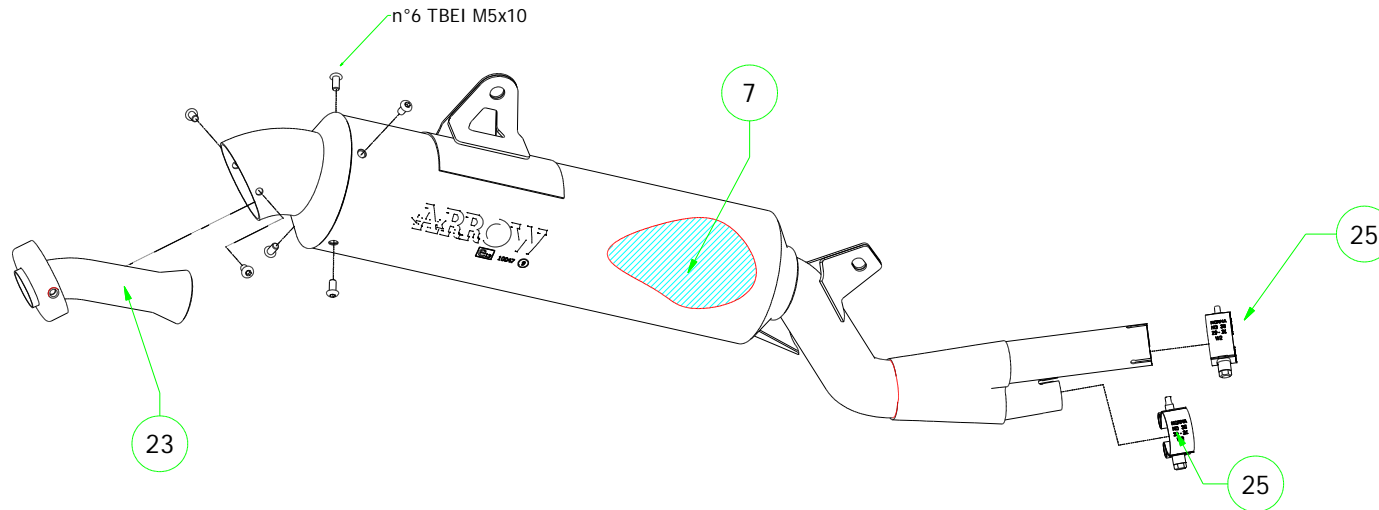

# Honda NX 650 Dominato '94-95

72633PD Paris Dakar Replica "Homologated "

72033PD Paris Dakar Replica

## PARTI DI RICAMBIO / SPARE PARTS

ID	DESCRIZIONE / DESCRIPTION	72033PD cod	72633PD cod
1	Fondello Posteriore / End Cap		
2	Fondello Posteriore Dx - Lat. / Right-lateral end cap		
3	Fondello Posteriore Sx-Sup. / Left-upper end cap		
4	Corpo Marmitta / Silencer Sleeve		
5	Corpo Marmitta "dx" / Right Silencer Sleeve		
6	Corpo Marmitta "sx" / Left Silencer Sleeve		
7	Materiale fonoassorbente / Sound-absorbant material	19003UN	19003UN
8	Rivetto inox mm 4.8 / Stainless Steel 4.8 mm Rivet		
9	Rivetto allum.mm.3.0 / Aluminium 3.0 mm Rivet		
10	Fascetta di Serraggio / Strap For Rivets		
11	Fascetta di Sostegno / Silencer Clamp		
12	Guarnizione x Fascetta / Clamp Gasket		
13	Copri Fascetta / Stainless Steel Clamp Protection		
14	Staffa di Sostegno / Bracket		
15	Staffa sostegno "Dx" / Right Bracket		
16	Staffa sostegno "Sx" / Left Bracket		
17	Inserito Rapid Nut / Rapid nut insert		
18	Molla lunga gangio tondo / Long Spring With Round Hook		
19	Molla lunga gancio ad "U" / Long Spring With "U" Hook		
20	Molla corta gancio tondo / Short spring with roud hook		
21	Molla corta gancio ad "U" / Short Spring With "U" Hook		
22	Targhetta Arrow / Arrow Plate		
23	Silenziatore Interno / Db Killer	12001PD	12001PD
24	Seeger / Retain Clip		
25	Fascetta Stringitubo / Pipe Clamp	3080005	3080005
26	Boccola / Bushing		
27	Flangia / Flange		
28	Protezione / Heat Shield		
29	Protezione Dx / Right heat shield		
30	Protezione Sx / Left heat shield		
31	Gommino Battuta Cavalletto / Rubber Kickstand Protection		
32	Guarnizione di tenuta / Gasket		
33	Tappo Sonda Lambda / Lambda Sensor Plug Bolt		