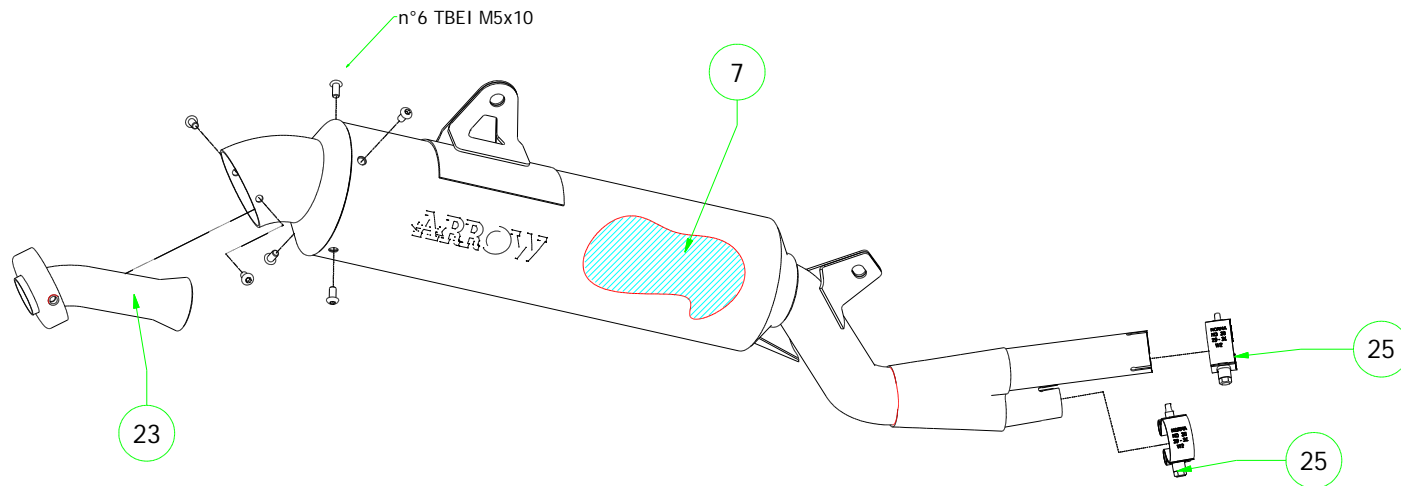

# Honda NX 650 Dominato '94-95

72633PD Paris Dakar Replica "Homologated "

72033PD Paris Dakar Replica

## PARTI DI RICAMBIO / SPARE PARTS

ID	DESCRIZIONE / DESCRIPTION	72033PD cod	72633PD cod
1	Fondello Posteriore / End Cap		
2	Fondello Posteriore Dx - Lat. / Right-lateral end cap		
3	Fondello Posteriore Sx-Sup. / Left-upper end cap		
4	Corpo Marmitta / Silencer Sleeve		
5	Corpo Marmitta "dx" / Right Silencer Sleeve		
6	Corpo Marmitta "sx" / Left Silencer Sleeve		
7	Materiale fonoassorbente / Sound-absorbant material	19003UN	19003UN
8	Rivetto inox mm 4.8 / Stainless Steel 4.8 mm Rivet		
9	Rivetto allum.mm.3.0 / Aluminium 3.0 mm Rivet		
10	Fascetta di Serraggio / Strap For Rivets		
11	Fascetta di Sostegno / Silencer Clamp		
12	Guarnizione x Fascetta / Clamp Gasket		
13	Copri Fascetta / Stainless Steel Clamp Protection		
14	Staffa di Sostegno / Bracket		
15	Staffa sostegno "Dx" / Right Bracket		
16	Staffa sostegno "Sx" / Left Bracket		
17	Inserito Rapid Nut / Rapid nut insert		
18	Molla lunga gangio tondo / Long Spring With Round Hook		
19	Molla lunga gancio ad "U" / Long Spring With "U" Hook		
20	Molla corta gancio tondo / Short spring with roud hook		
21	Molla corta gancio ad "U" / Short Spring With "U" Hook		
22	Targhetta Arrow / Arrow Plate		
23	Silenziatore Interno / Db Killer	12001PD	12001PD
24	Seeger / Retain Clip		
25	Fascetta Stringitubo / Pipe Clamp	3080005	3080005
26	Boccola / Bushing		
27	Flangia / Flange		
28	Protezione / Heat Shield		
29	Protezione Dx / Right heat shield		
30	Protezione Sx / Left heat shield		
31	Gommino Battuta Cavalletto / Rubber Kickstand Protection		
32	Guarnizione di tenuta / Gasket		
33	Tappo Sonda Lambda / Lambda Sensor Plug Bolt		