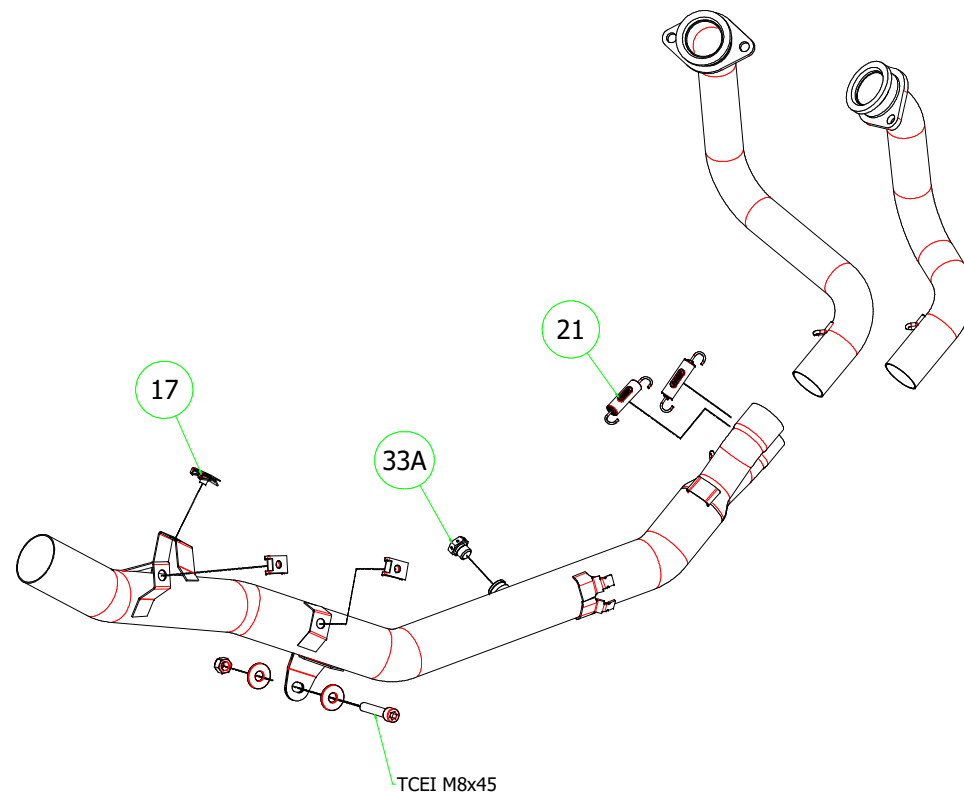

## PARTI DI RICAMBIO / SPARE PARTS

ID	DESCRIZIONE / DESCRIPTION	72621AO cod	72621AON cod	72621AK cod	72621AKN cod	72621PO cod	72621PK cod	72129PD cod
1	Fondello Posteriore / End Cap	5010043	5010043	5009692	5009769	5010043	5009769	
2	Fondello Posteriore Dx - Lat. / Right-lateral end cap							
3	Fondello Posteriore Sx-Sup. / Left-upper end cap							
4	Corpo Marmitta / Silencer Sleeve	5257421	5257422	5257421	5257422	5260902	5260902	
5	Corpo Marmitta "dx" / Right Silencer Sleeve							
6	Corpo Marmitta "sx" / Left Silencer Sleeve							
7	Materiale fonoassorbente / Sound-absorbant material	5690153	5690153	5690153	5690153	5690153	5690153	
8	Rivetto inox mm 4.8 / Stainless Steel 4.8 mm Rivet	3608011	3608011	3608011	3608011	3608011	3608011	
9A	Rivetto allum.mm.3.0 / Aluminium 3.0 mm Rivet	3608016	3608016	3608016	3608016	3608010	3608010	
9B	Rivetto allum.mm.3.0 nero / Black Aluminium 3.0 mm Rivet			3608017	3608017		3608016	
10A	Fascetta di Serraggio (Posteriore) / Strap For Rivets (Rear)	5495451	5495451	5495451	5495451	5495450	5495450	
10B	Fascetta di serraggio (Anteriore) / Strap For Rivets (Front)	5495056	5495056	5495056	5495056	5495051	5495051	
11	Fascetta di Sostegno / Silencer Clamp							
12	Guarnizione x Fascetta / Clamp Gasket							
13	Copri Fascetta / Stainless Steel Clamp Protection							
14	Staffa di Sostegno / Bracket							
15	Staffa sostegno "Dx" / Right Bracket							
16	Staffa sostegno "Sx" / Left Bracket							
17	Inserto Rapid Nut / Rapid nut insert							3245005
18	Molla lunga gangio tondo / Long Spring With Round Hook							
19	Molla lunga gancio ad "U" / Long Spring With "U" Hook							
20	Molla corta gancio tondo / Short spring with roud hook							
21	Molla corta gancio ad "U" / Short Spring With "U" Hook							5281003
22	Targhetta Arrow / Arrow Plate	5855109	5855109	5855109	5855109	5855031	5855031	
23	Silenziatore Interno / Db Killer	5930259	5930259	5930069	5930069	5930259	5930069	
24	Seeger / Retain Clip			3640049	3640049		3640049	
25	Fascetta Stringitubo / Pipe Clamp	3080013	3080013	3080013	3080013	3080013	3080013	
26	Boccola / Bushing							
27	Flangia / Flange							
28	Protezione / Heat Shield							
29	Protezione Dx / Right heat shield							
30	Protezione Sx / Left heat shield							
31	Gommino Battuta Cavalletto / Rubber Kickstand Protection							
32	Guarnizione di tenuta / Gasket							
33A	Tappo Sonda Lambda / Lambda Sensor Plug Bolt							5175005
33B	Riduzione sonda lambda / Lambda Sensor Boss							
34	Fondello carby / Carby cap			5704098	5704098		5704099	