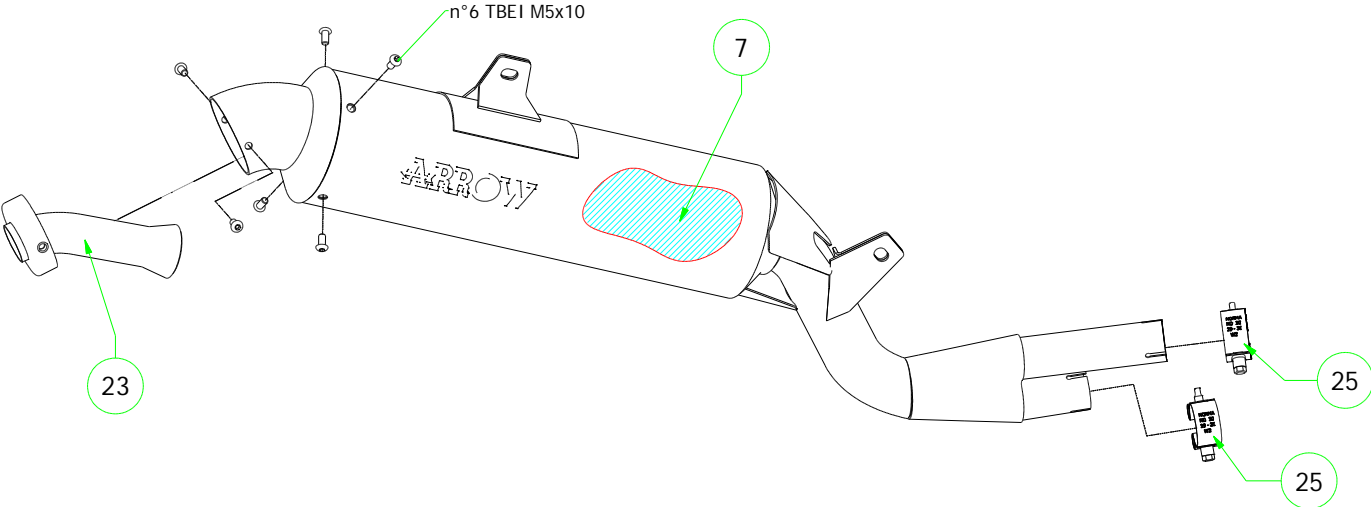

Honda NX 650 Dominator '87-93

72002PD Paris Dakar (Racing)

72602PD Paris Dakar (Homologated)

PARTI DI RICAMBIO / SPARE PARTS

ID	DESCRIZIONE / DESCRIPTION	72002PD cod	72602PD cod
1	Fondello Posteriore / End Cap		
2	Fondello Posteriore Dx - Lat. / Right-lateral end cap		
3	Fondello Posteriore Sx-Sup. / Left-upper end cap		
4	Corpo Marmitta / Silencer Sleeve		
5	Corpo Marmitta "dx" / Right Silencer Sleeve		
6	Corpo Marmitta "sx" / Left Silencer Sleeve		
7	Materiale fonoassorbente / Sound-absorbant material	19003UN	19003UN
8	Rivetto inox mm 4.8 / Stainless Steel 4.8 mm Rivet		
9	Rivetto allum.mm.3.0 / Aluminium 3.0 mm Rivet		
10	Fascetta di Serraggio / Strap For Rivets		
11	Fascetta di Sostegno / Silencer Clamp		
12	Guarnizione x Fascetta / Clamp Gasket		
13	Copri Fascetta / Stainless Steel Clamp Protection		
14	Staffa di Sostegno / Bracket		
15	Staffa sostegno "Dx" / Right Bracket		
16	Staffa sostegno "Sx" / Left Bracket		
17	Inserito Rapid Nut / Rapid nut insert		
18	Molla lunga gangio tondo / Long Spring With Round Hook		
19	Molla lunga gancio ad "U" / Long Spring With "U" Hook		
20	Molla corta gancio tondo / Short spring with roud hook		
21	Molla corta gancio ad "U" / Short Spring With "U" Hook		
22	Targhetta Arrow / Arrow Plate		
23	Silenziatore Interno / Db Killer	12001PD	12001PD
24	Seeger / Retain Clip		
25	Fascetta Stringitubo / Pipe Clamp	3080005	3080005
26	Boccola / Bushing		
27	Flangia / Flange		
28	Protezione / Heat Shield		
29	Protezione Dx / Right heat shield		
30	Protezione Sx / Left heat shield		
31	Gommino Battuta Cavalletto / Rubber Kickstand Protection		
32	Guarnizione di tenuta / Gasket		
33	Tappo Sonda Lambda / Lambda Sensor Plug Bolt		