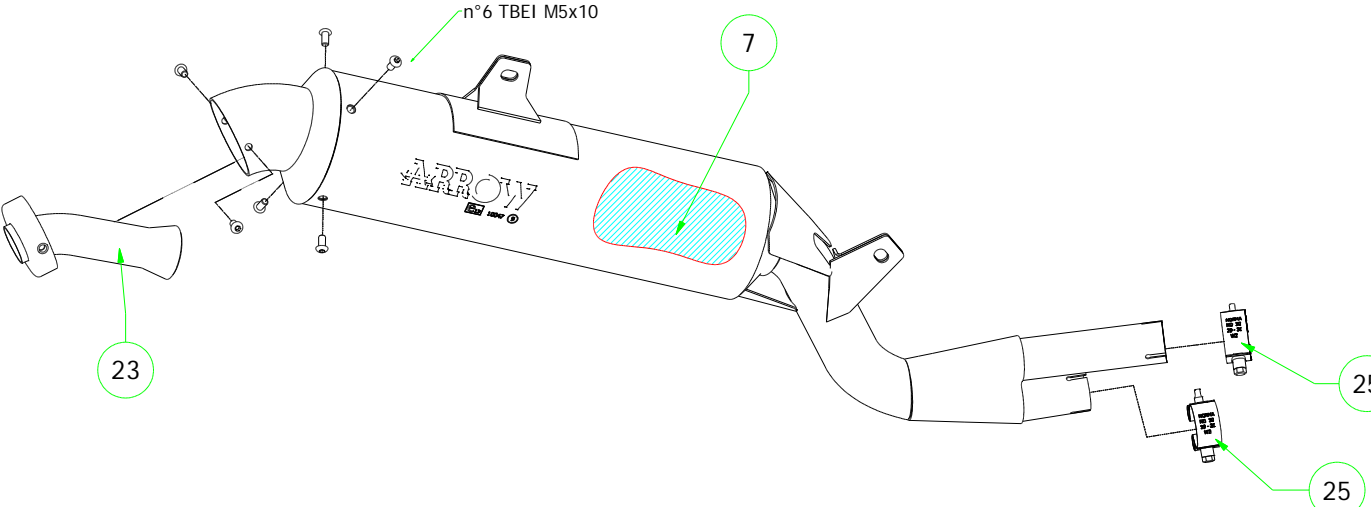

Honda NX 650 Dominator '87-93

72002PD Paris Dakar (Racing)

72602PD Paris Dakar (Homologated)

PARTI DI RICAMBIO / SPARE PARTS

ID	DESCRIZIONE / DESCRIPTION	72002PD cod	72602PD cod
1	Fondello Posteriore / End Cap		
2	Fondello Posteriore Dx - Lat. / Right-lateral end cap		
3	Fondello Posteriore Sx-Sup. / Left-upper end cap		
4	Corpo Marmitta / Silencer Sleeve		
5	Corpo Marmitta "dx" / Right Silencer Sleeve		
6	Corpo Marmitta "sx" / Left Silencer Sleeve		
7	Materiale fonoassorbente / Sound-absorbant material	19003UN	19003UN
8	Rivetto inox mm 4.8 / Stainless Steel 4.8 mm Rivet		
9	Rivetto allum.mm.3.0 / Aluminium 3.0 mm Rivet		
10	Fascetta di Serraggio / Strap For Rivets		
11	Fascetta di Sostegno / Silencer Clamp		
12	Guarnizione x Fascetta / Clamp Gasket		
13	Copri Fascetta / Stainless Steel Clamp Protection		
14	Staffa di Sostegno / Bracket		
15	Staffa sostegno "Dx" / Right Bracket		
16	Staffa sostegno "Sx" / Left Bracket		
17	Inserito Rapid Nut / Rapid nut insert		
18	Molla lunga gangio tondo / Long Spring With Round Hook		
19	Molla lunga gancio ad "U" / Long Spring With "U" Hook		
20	Molla corta gancio tondo / Short spring with roud hook		
21	Molla corta gancio ad "U" / Short Spring With "U" Hook		
22	Targhetta Arrow / Arrow Plate		
23	Silenziatore Interno / Db Killer	12001PD	12001PD
24	Seeger / Retain Clip		
25	Fascetta Stringitubo / Pipe Clamp	3080005	3080005
26	Boccola / Bushing		
27	Flangia / Flange		
28	Protezione / Heat Shield		
29	Protezione Dx / Right heat shield		
30	Protezione Sx / Left heat shield		
31	Gommino Battuta Cavalletto / Rubber Kickstand Protection		
32	Guarnizione di tenuta / Gasket		
33	Tappo Sonda Lambda / Lambda Sensor Plug Bolt		