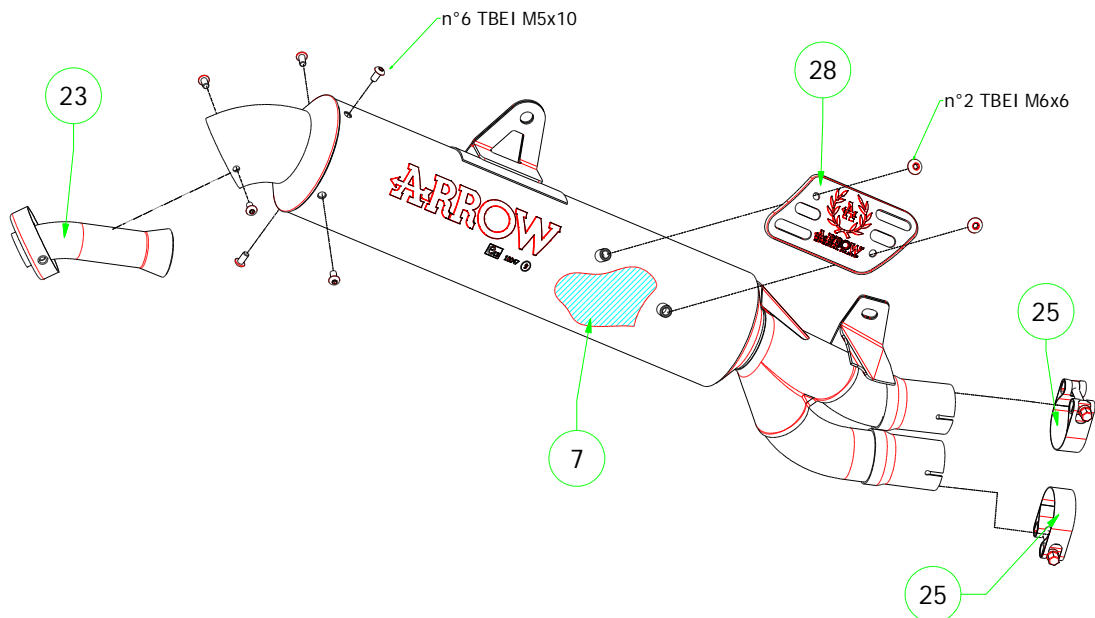

## PARTI DI RICAMBIO / SPARE PARTS

ID	DESCRIZIONE / DESCRIPTION	72010PD cod	72610PD cod	72091PD cod
1	Fondello Posteriore / <i>End Cap</i>			
2	Fondello Posteriore Dx - Lat. / <i>Right-lateral end cap</i>			
3	Fondello Posteriore Sx-Sup. / <i>Left-upper end cap</i>			
4	Corpo Marmitta / <i>Silencer Sleeve</i>			
5	Corpo Marmitta "dx" / <i>Right Silencer Sleeve</i>			
6	Corpo Marmitta "sx" / <i>Left Silencer Sleeve</i>			
7	Materiale fonoassorbente / <i>Sound-absorbant material</i>	19003UN	19003UN	
8	Rivetto inox mm 4.8 / <i>Stainless Steel 4.8 mm Rivet</i>			
9	Rivetto allum.mm.3.0 / <i>Aluminium 3.0 mm Rivet</i>			
10	Fascetta di Serraggio / <i>Strap For Rivets</i>			
11	Fascetta di Sostegno / <i>Silencer Clamp</i>			
12	Guarnizione x Fascetta / <i>Clamp Gasket</i>			
13	Copri Fascetta / <i>Stainless Steel Clamp Protection</i>			
14	Staffa di Sostegno / <i>Bracket</i>			
15	Staffa sostegno "Dx" / <i>Right Bracket</i>			
16	Staffa sostegno "Sx" / <i>Left Bracket</i>			
17	Inserto Rapid Nut / <i>Rapid nut insert</i>			3245005
18	Molla lunga gancio tondo / <i>Long Spring With Round Hook</i>			
19	Molla lunga gancio ad "U" / <i>Long Spring With "U" Hook</i>			
20	Molla corta gancio tondo / <i>Short spring with roud hook</i>			
21	Molla corta gancio ad "U" / <i>Short Spring With "U" Hook</i>			
22	Targhetta Arrow / <i>Arrow Plate</i>			
23	Silenziatore Interno / <i>Db Killer</i>	12001PD	12001PD	
24	Seeger / <i>Retain Clip</i>			
25	Fascetta Stringitubo / <i>Pipe Clamp</i>	3080004	3080004	
26	Boccola / <i>Bushing</i>			
27	Flangia / <i>Flange</i>			
28	Protezione / <i>Heat Shield</i>	5720007	5720007	
29	Protezione Dx / <i>Right heat shield</i>			
30	Protezione Sx / <i>Left heat shield</i>			
31	Gommino Battuta Cavalletto / <i>Rubber Kickstand Protection</i>			
32	Guarnizione di tenuta / <i>Gasket</i>			
33	Tappo Sonda Lambda / <i>Lambda Sensor Plug Bolt</i>			