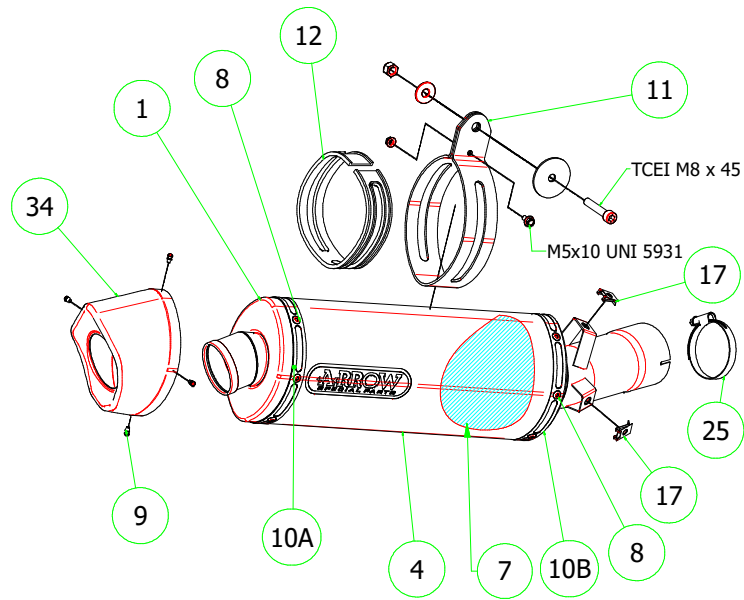

BMW R 1200 R / R 1200 RS '15/16

- 71842PK Homologated Titanium - Carbon
- 71842AK Homologated Alluminium - Carbon
- 71842AKN Homologated Alluminium (Dark)- Carbon

71632MI Racing Collectors