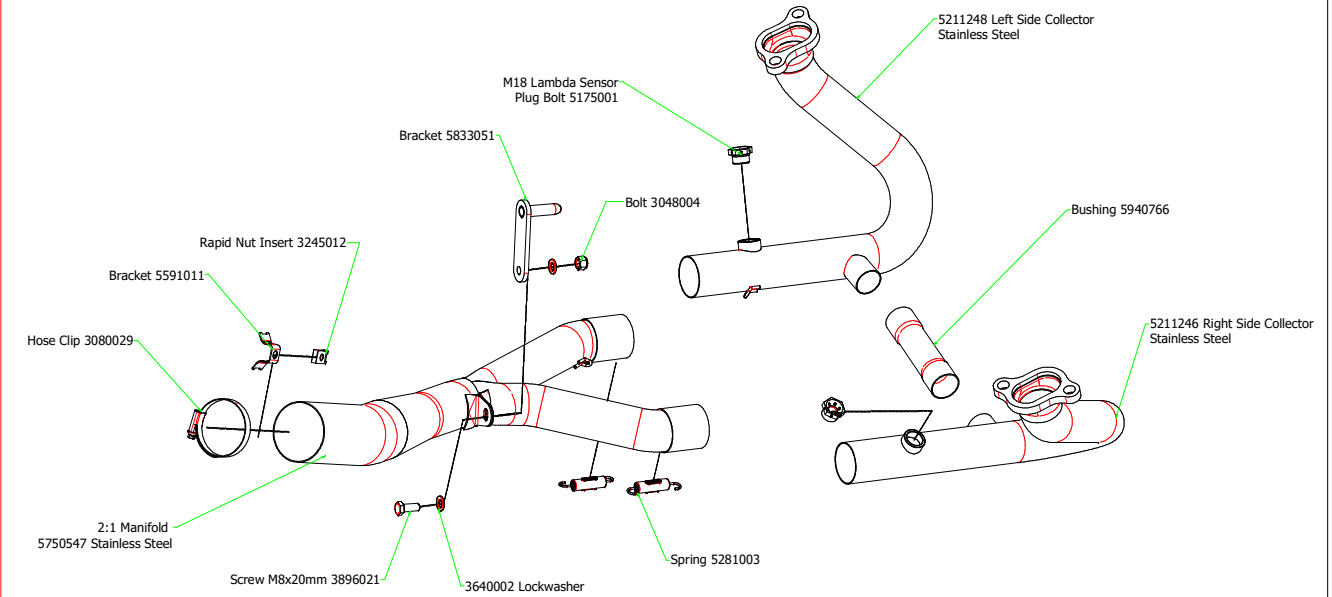

BMW R 1200 R / R 1200 RS '15/16

- 71842PK Homologated Titanium - Carbon
- 71842AK Homologated Alluminium - Carbon
- 71842AKN Homologated Alluminium (Dark)- Carbon

71632MI Racing Collectors