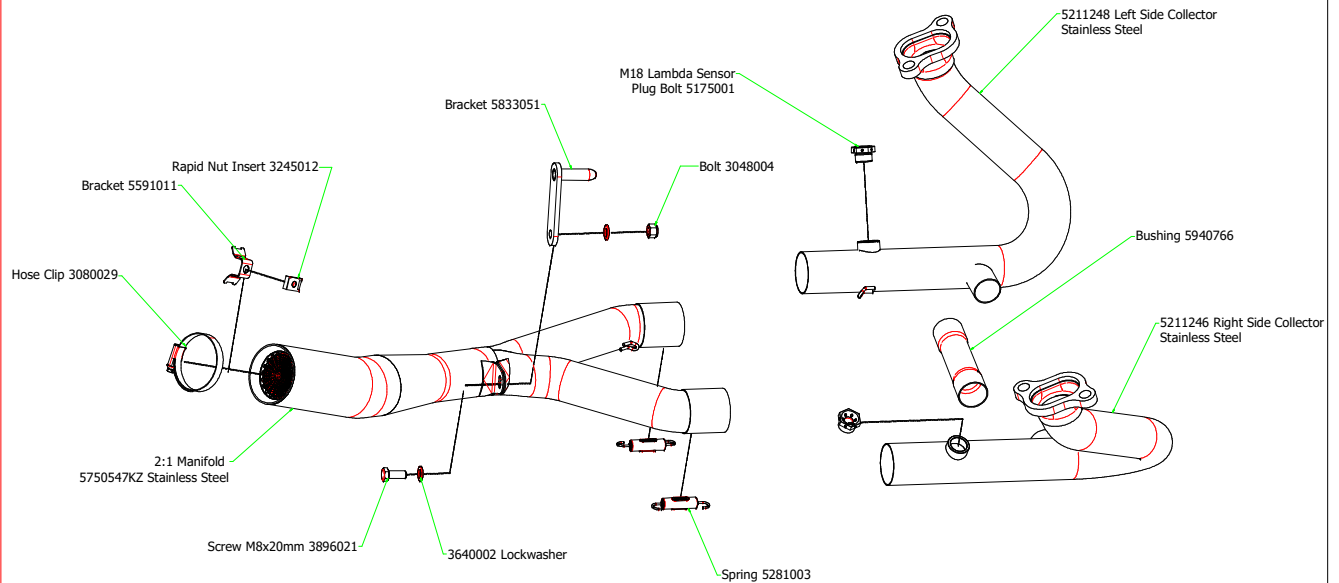

PARTI DI RICAMBIO / SPARE PARTS

ID	DESCRIZIONE / DESCRIPTION	71842AK cod	71842AKN cod	71842PK cod	71632MI cod	71632KZ cod
1	Fondello Posteriore / End Cap	5009692	5009692	5009692		
2	Fondello Posteriore Dx - Lat. / Right-lateral end cap					
3	Fondello Posteriore Sx-Sup. / Left-upper end cap					
4	Corpo Marmitta / Silencer Sleeve	5257215	5257216	5260666		
5	Corpo Marmitta "dx" / Right Silencer Sleeve					
6	Corpo Marmitta "sx" / Left Silencer Sleeve					
7	Materiale fonoassorbente / Sound-absorbant material	5690056	5690056	5690056		
8	Rivetto inox mm 4.8 / Stainless Steel 4.8 mm Rivet	3608011	3608011	3608011		
9	Rivetto allum.mm.3.0 / Aluminium 3.0 mm Rivet	3608017	3608017	3608016		
10A	Fascetta di Serraggio (Posteriore) / Strap For Rivets (Rear)	5495403	5495403	5495402		
10B	Fascetta di serraggio (Anteriore) / Strap For Rivets (Front)	5495056	5495056	5495073		
11	Fascetta di Sostegno / Silencer Clamp	5480160	5480160	5690067		
12	Guarnizione x Fascetta / Clamp Gasket	5630003	5630003			
13	Copri Fascetta / Stainless Steel Clamp Protection					
14	Staffa di Sostegno / Bracket				5833051	5833051
15	Staffa sostegno "Dx" / Right Bracket				5591011	5591011
16	Staffa sostegno "Sx" / Left Bracket					
17	Inserito Rapid Nut / Rapid nut insert	3245012	3245012	3245012	3245012	3245012
18	Molla lunga gancio tondo / Long Spring With Round Hook					
19	Molla lunga gancio ad "U" / Long Spring With "U" Hook					
20	Molla corta gancio tondo / Short spring with roud hook					
21	Molla corta gancio ad "U" / Short Spring With "U" Hook				5281003	5281003
22	Targhetta Arrow / Arrow Plate					
23	Silenziatore Interno / Db Killer					
24	Seeger / Retain Clip					
25	Fascetta Stringitubo / Pipe Clamp	3080024	3080024	3080024	3080029	3080029
26	Boccola / Bushing					
27	Flangia / Flange					
28	Protezione / Heat Shield					
29	Protezione Dx / Right heat shield					
30	Protezione Sx / Left heat shield					
31	Gommino Battuta Cavalletto / Rubber Kickstand Protection					
32	Guarnizione di tenuta / Gasket					
33	Tappo Sonda Lambda / Lambda Sensor Plug Bolt				5175001	5175001
34	Fondello carby/ Carby cap	5704098	5704098	5704099		