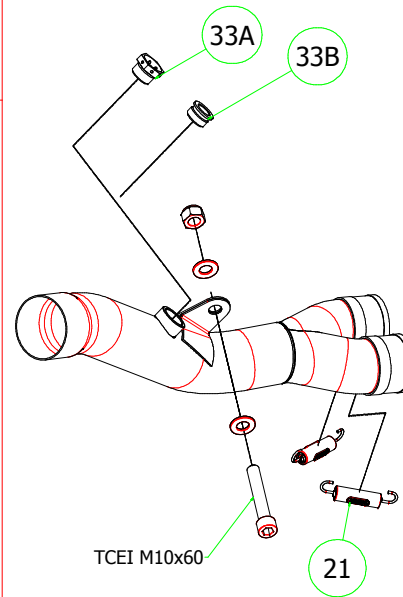

Kawasaki ZX-6R '09-13

71652RKI Homologated Pro-Racing

71395MI Pro-Racing Mid Pipe

71396MI Collectors

71734XKI Homologated X-Kone (Stainless Steel)

PARTI DI RICAMBIO / SPARE PARTS

ID	DESCRIZIONE / DESCRIPTION	71652RKI cod	71734XKI cod	71395MI cod	71396MI cod
1	Fondello Posteriore / End Cap	5009606	5009459		
2	Fondello Posteriore Dx - Lat. / Right-lateral end cap				
3	Fondello Posteriore Sx-Sup. / Left-upper end cap				
4	Corpo Marmitta / Silencer Sleeve		5254215		
5	Corpo Marmitta "dx" / Right Silencer Sleeve				
6	Corpo Marmitta "sx" / Left Silencer Sleeve				
7	Materiale fonoassorbente / Sound-absorbant material	19007UN	5690083		
8	Rivetto inox mm 4.8 / Stainless Steel 4.8 mm Rivet	3608011	3608011		
9A	Rivetto allum.mm.3.0 / Aluminium 3.0 mm Rivet	3608010	3608010		
9B	Rivetto allum.mm.3.0 nero / Black Aluminium 3.0 mm Rivet	3608016	3608016		
10A	Fascetta di Serraggio (Posteriore) / Strap For Rivets (Rear)	5495109	5495313		
10B	Fascetta di serraggio (Anteriore) / Strap For Rivets (Front)		5495310		
11	Fascetta di Sostegno / Silencer Clamp				
12	Guarnizione x Fascetta / Clamp Gasket				
13	Copri Fascetta / Stainless Steel Clamp Protection				
14	Staffa di Sostegno - Bracket				
15	Staffa sostegno "Dx" / Right Bracket				
16	Staffa sostegno "Sx" / Left Bracket				
17	Inserto Rapid Nut / Rapid nut insert				
18	Molla lunga gangio tondo / Long Spring With Round Hook				
19	Molla lunga gancio ad "U" / Long Spring With "U" Hook				
20	Molla corta gancio tondo / Short spring with roud hook				
21	Molla corta gancio ad "U" / Short Spring With "U" Hook			5281003	5281003
22	Targhetta Arrow / Arrow Plate	5855104	5855031		
23	Silenziatore Interno / Db Killer	5930045	5930027		
24	Seeger / Retain Clip	3640022	3640053		
25	Fascetta Stringitubo / Pipe Clamp				
26	Boccola / Bushing				5165400
27	Flangia / Flange				5525037
28	Protezione / Heat Shield				
29	Protezione Dx / Right heat shield				
30	Protezione Sx / Left heat shield				
31	Gommino Battuta Cavalletto / Rubber Kickstand Protection				
32	Guarnizione di tenuta / Gasket				5660052
33A	Tappo Sonda Lambda / Lambda Sensor Plug Bolt			5175001	
33B	Riduzione sonda lambda / Lambda Sensor Boss			5175004	
34	Fondello carby / Carby cap	5704046	5704060		