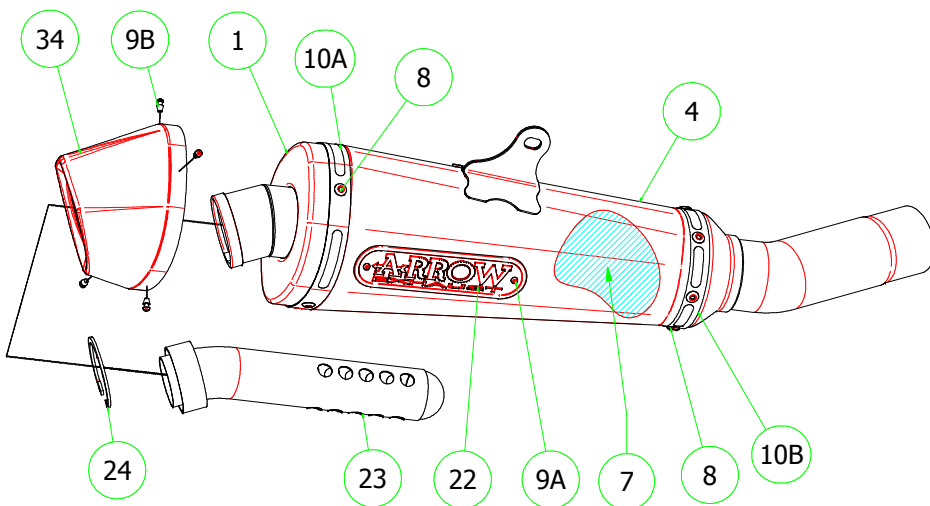

Kawasaki ZX-6R '09-13

71652RKI Homologated Pro-Racing

71395MI Pro-Racing Mid Pipe

71396MI Collectors

71734XKI Homologated X-Kone (Stainless Steel)

PARTI DI RICAMBIO / SPARE PARTS

ID	DESCRIZIONE / DESCRIPTION	71652RKI cod	71734XKI cod	71395MI cod	71396MI cod
1	Fondello Posteriore / End Cap	5009606	5009459		
2	Fondello Posteriore Dx - Lat. / Right-lateral end cap				
3	Fondello Posteriore Sx-Sup. / Left-upper end cap				
4	Corpo Marmitta / Silencer Sleeve		5254215		
5	Corpo Marmitta "dx" / Right Silencer Sleeve				
6	Corpo Marmitta "sx" / Left Silencer Sleeve				
7	Materiale fonoassorbente / Sound-absorbant material	19007UN	5690083		
8	Rivetto inox mm 4.8 / Stainless Steel 4.8 mm Rivet	3608011	3608011		
9A	Rivetto allum.mm.3.0 / Aluminium 3.0 mm Rivet	3608010	3608010		
9B	Rivetto allum.mm.3.0 nero / Black Aluminium 3.0 mm Rivet	3608016	3608016		
10A	Fascetta di Serraggio (Posteriore) / Strap For Rivets (Rear)	5495109	5495313		
10B	Fascetta di serraggio (Anteriore) / Strap For Rivets (Front)		5495310		
11	Fascetta di Sostegno / Silencer Clamp				
12	Guarnizione x Fascetta / Clamp Gasket				
13	Copri Fascetta / Stainless Steel Clamp Protection				
14	Staffa di Sostegno - Bracket				
15	Staffa sostegno "Dx" / Right Bracket				
16	Staffa sostegno "Sx" / Left Bracket				
17	Inserto Rapid Nut / Rapid nut insert				
18	Molla lunga gangio tondo / Long Spring With Round Hook				
19	Molla lunga gancio ad "U" / Long Spring With "U" Hook				
20	Molla corta gancio tondo / Short spring with roud hook				
21	Molla corta gancio ad "U" / Short Spring With "U" Hook			5281003	5281003
22	Targhetta Arrow / Arrow Plate	5855104	5855031		
23	Silenziatore Interno / Db Killer	5930045	5930027		
24	Seeger / Retain Clip	3640022	3640053		
25	Fascetta Stringitubo / Pipe Clamp				
26	Boccola / Bushing				5165400
27	Flangia / Flange				5525037
28	Protezione / Heat Shield				
29	Protezione Dx / Right heat shield				
30	Protezione Sx / Left heat shield				
31	Gommino Battuta Cavalletto / Rubber Kickstand Protection				
32	Guarnizione di tenuta / Gasket				5660052
33A	Tappo Sonda Lambda / Lambda Sensor Plug Bolt			5175001	
33B	Riduzione sonda lambda / Lambda Sensor Boss			5175004	
34	Fondello carby / Carby cap	5704046	5704060		