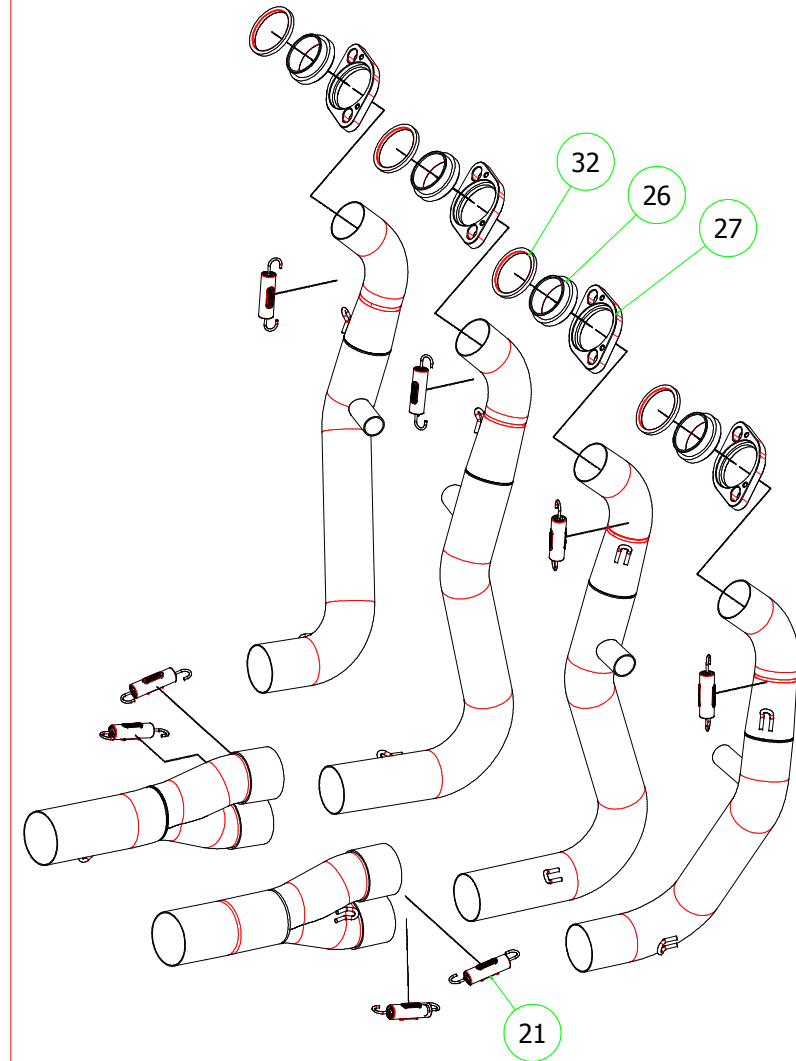

Kawasaki ZX-6R '09-13

71652RKI Homologated Pro-Racing

71395MI Pro-Racing Mid Pipe

71396MI Collectors

71734XKI Homologated X-Kone (Stainless Steel)

PARTI DI RICAMBIO / SPARE PARTS

ID	DESCRIZIONE / DESCRIPTION	71652RKI cod	71734XKI cod	71395MI cod	71396MI cod
1	Fondello Posteriore / End Cap	5009606	5009459		
2	Fondello Posteriore Dx - Lat. / Right-lateral end cap				
3	Fondello Posteriore Sx-Sup. / Left-upper end cap				
4	Corpo Marmitta / Silencer Sleeve		5254215		
5	Corpo Marmitta "dx" / Right Silencer Sleeve				
6	Corpo Marmitta "sx" / Left Silencer Sleeve				
7	Materiale fonoassorbente / Sound-absorbant material	19007UN	5690083		
8	Rivetto inox mm 4.8 / Stainless Steel 4.8 mm Rivet	3608011	3608011		
9A	Rivetto allum.mm.3.0 / Aluminium 3.0 mm Rivet	3608010	3608010		
9B	Rivetto allum.mm.3.0 nero / Black Aluminium 3.0 mm Rivet	3608016	3608016		
10A	Fascetta di Serraggio (Posteriore) / Strap For Rivets (Rear)	5495109	5495313		
10B	Fascetta di serraggio (Anteriore) / Strap For Rivets (Front)		5495310		
11	Fascetta di Sostegno / Silencer Clamp				
12	Guarnizione x Fascetta / Clamp Gasket				
13	Copri Fascetta / Stainless Steel Clamp Protection				
14	Staffa di Sostegno - Bracket				
15	Staffa sostegno "Dx" / Right Bracket				
16	Staffa sostegno "Sx" / Left Bracket				
17	Inserto Rapid Nut / Rapid nut insert				
18	Molla lunga gangio tondo / Long Spring With Round Hook				
19	Molla lunga gancio ad "U" / Long Spring With "U" Hook				
20	Molla corta gancio tondo / Short spring with roud hook				
21	Molla corta gancio ad "U" / Short Spring With "U" Hook			5281003	5281003
22	Targhetta Arrow / Arrow Plate	5855104	5855031		
23	Silenziatore Interno / Db Killer	5930045	5930027		
24	Seeger / Retain Clip	3640022	3640053		
25	Fascetta Stringitubo / Pipe Clamp				
26	Boccola / Bushing				5165400
27	Flangia / Flange				5525037
28	Protezione / Heat Shield				
29	Protezione Dx / Right heat shield				
30	Protezione Sx / Left heat shield				
31	Gommino Battuta Cavalletto / Rubber Kickstand Protection				
32	Guarnizione di tenuta / Gasket				5660052
33A	Tappo Sonda Lambda / Lambda Sensor Plug Bolt			5175001	
33B	Riduzione sonda lambda / Lambda Sensor Boss			5175004	
34	Fondello carby / Carby cap	5704046	5704060		