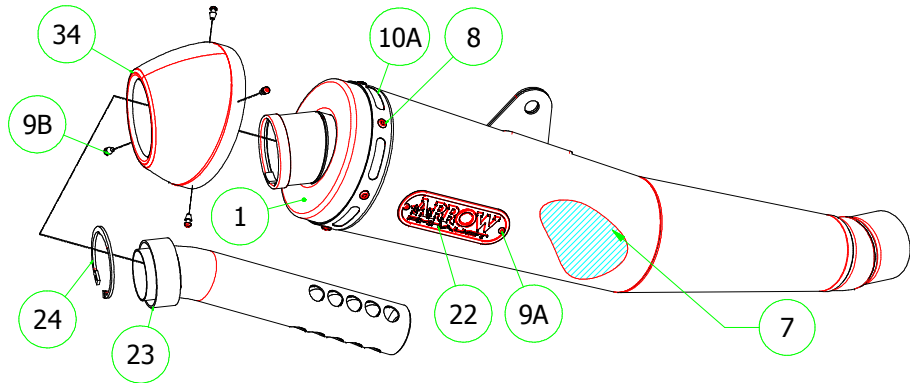

Kawasaki ZX-6R '09-13

71652RKI Homologated Pro-Racing

71395MI Pro-Racing Mid Pipe

71396MI Collectors

71734XKI Homologated X-Kone (Stainless Steel)

PARTI DI RICAMBIO / SPARE PARTS

ID	DESCRIZIONE / DESCRIPTION	71652RKI cod	71734XKI cod	71395MI cod	71396MI cod
1	Fondello Posteriore / End Cap	5009606	5009459		
2	Fondello Posteriore Dx - Lat. / Right-lateral end cap				
3	Fondello Posteriore Sx-Sup. / Left-upper end cap				
4	Corpo Marmitta / Silencer Sleeve		5254215		
5	Corpo Marmitta "dx" / Right Silencer Sleeve				
6	Corpo Marmitta "sx" / Left Silencer Sleeve				
7	Materiale fonoassorbente / Sound-absorbant material	19007UN	5690083		
8	Rivetto inox mm 4.8 / Stainless Steel 4.8 mm Rivet	3608011	3608011		
9A	Rivetto allum.mm.3.0 / Aluminium 3.0 mm Rivet	3608010	3608010		
9B	Rivetto allum.mm.3.0 nero / Black Aluminium 3.0 mm Rivet	3608016	3608016		
10A	Fascetta di Serraggio (Posteriore) / Strap For Rivets (Rear)	5495109	5495313		
10B	Fascetta di serraggio (Anteriore) / Strap For Rivets (Front)		5495310		
11	Fascetta di Sostegno / Silencer Clamp				
12	Guarnizione x Fascetta / Clamp Gasket				
13	Copri Fascetta / Stainless Steel Clamp Protection				
14	Staffa di Sostegno - Bracket				
15	Staffa sostegno "Dx" / Right Bracket				
16	Staffa sostegno "Sx" / Left Bracket				
17	Inserto Rapid Nut / Rapid nut insert				
18	Molla lunga gangio tondo / Long Spring With Round Hook				
19	Molla lunga gancio ad "U" / Long Spring With "U" Hook				
20	Molla corta gancio tondo / Short spring with roud hook				
21	Molla corta gancio ad "U" / Short Spring With "U" Hook			5281003	5281003
22	Targhetta Arrow / Arrow Plate	5855104	5855031		
23	Silenziatore Interno / Db Killer	5930045	5930027		
24	Seeger / Retain Clip	3640022	3640053		
25	Fascetta Stringitubo / Pipe Clamp				
26	Boccola / Bushing				5165400
27	Flangia / Flange				5525037
28	Protezione / Heat Shield				
29	Protezione Dx / Right heat shield				
30	Protezione Sx / Left heat shield				
31	Gommino Battuta Cavalletto / Rubber Kickstand Protection				
32	Guarnizione di tenuta / Gasket				5660052
33A	Tappo Sonda Lambda / Lambda Sensor Plug Bolt			5175001	
33B	Riduzione sonda lambda / Lambda Sensor Boss			5175004	
34	Fondello carby / Carby cap	5704046	5704060		