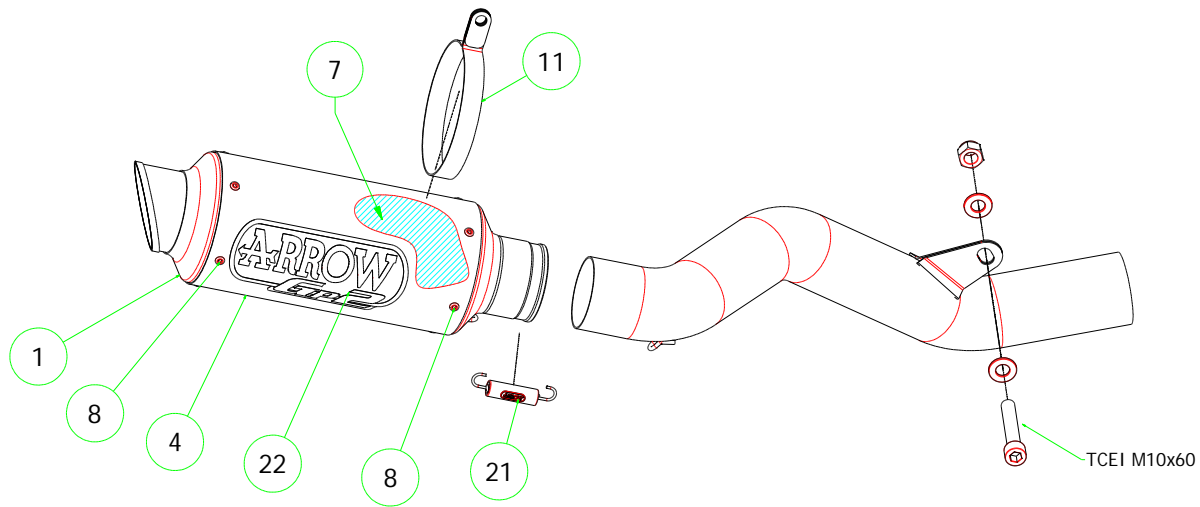

Kawasaki ZX-6R '09-10 "Linea GP2"

71005GP GP2 Racing

PARTI DI RICAMBIO / SPARE PARTS

ID	DESCRIZIONE / DESCRIPTION	71005GP cod
1	Fondello Posteriore / End Cap	5009701
2	Fondello Posteriore Dx - Lat. / Right-lateral end cap	
3	Fondello Posteriore Sx-Sup. / Left-upper end cap	
4	Corpo Marmitta / Silencer Sleeve	5260552
5	Corpo Marmitta "dx" / Right Silencer Sleeve	
6	Corpo Marmitta "sx" / Left Silencer Sleeve	
7	Materiale fonoassorbente / Sound-absorbant material	19003UN
8	Rivetto inox mm 4.8 / Stainless Steel 4.8 mm Rivet	3608011
9	Rivetto alluminio mm 3.0 / Aluminium 3.0 mm Rivet	
10	Fascetta di Serraggio / Strap For Rivets	
11	Fascetta di Sostegno / Silencer Clamp	5480120
12	Guarnizione x Fascetta / Clamp Gasket	
13	Copri Fascetta / Stainless Steel Clamp Protection	
14	Staffa di Sostegno / Bracket	
15	Bussolotto filettato / Turned spacer	
16	Bussolotto non filettato / Spacer	
17	Inserto Rapid Nut / Rapid nut insert	
18	Molla lunga gangio tondo / Long Spring With Round Hook	
19	Molla lunga gancio ad "U" / Long Spring With "U" Hook	
20	Molla corta gancio tondo / Short spring with roud hook	
21	Molla corta gancio ad "U" / Short Spring With "U" Hook	5281003
22	Targhetta Arrow / Arrow Plate	3882484
23	Silenziatore Interno / Db Killer	
24	Seeger / Retain Clip	
25	Fascetta Stringitubo / Pipe Clamp	
26	Boccola / Bushing	
27	Flangia / Flange	
28	Protezione / Heat Shield	
29	Protezione Dx / Right heat shield	
30	Protezione Sx / Left heat shield	
31	Gommino Battuta Cavalletto / Rubber Kickstand Protection	
32	Guarnizione di tenuta / Gasket	
33	Tappo Sonda Lambda / Lambda Sensor Plug Bolt	
34	Fondello carby / Carby cap	