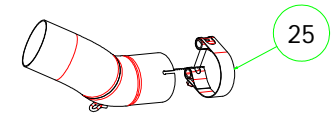

71841PR Homologated Pro-Race Titanium

71638MI Mid-Pipe (for original silencer)

71637MI Mid-Pipe (without catalyst)

71636MI Mid-Pipe (for original catalyst)

PARTI DI RICAMBIO / SPARE PARTS

ID	DESCRIZIONE / DESCRIPTION	71841AO cod	71841AON cod	71841AK cod	71841AKN cod	71841PK cod	71841XKI cod	71841PR cod	71636MI cod	71637MI cod	71638MI cod
1	Fondello Posteriore / End Cap	5009602	5009602	5009460	5009460	5009460	5009460	5009963			
2	Fondello Posteriore Dx - Lat. / Right-lateral end cap										
3	Fondello Posteriore Sx-Sup. / Left-upper end cap										
4	Corpo Marmitta / Silencer Sleeve	5257040	5257243	5257040	5257243	5260474	5254268				
5	Corpo Marmitta "dx" / Right Silencer Sleeve										
6	Corpo Marmitta "sx" / Left Silencer Sleeve										
7	Materiale fonoassorbente / Sound-absorbant material	5690109	5690109	5690109	5690109	5690109	5690083	19007UN			
8	Rivetto inox mm 4.8 / Stainless Steel 4.8 mm Rivet	3608011	3608011	3608011	3608011	3608011	3608011				
9A	Rivetto allum.mm.3.0 / Aluminium 3.0 mm Rivet	3608010	3608016	3608016	3608016	3608010	3608010	3608010			
9B	Rivetto allum.mm.3.0 nero / Black Aluminium 3.0 mm Rivet			3608017	3608017	3608016	3608016				
10A	Fascetta di Serraggio (Posteriore) / Strap For Rivets (Rear)	5495398	5495398	5495398	5495398	5495397	5495397				
10B	Fascetta di serraggio (Anteriore) / Strap For Rivets (Front)	5495058	5495058	5495058	5495058	5495055	5495310				
11	Fascetta di Sostegno / Silencer Clamp	5480067	5480067	5480067	5480067	5490007					
12	Guarnizione x Fascetta / Clamp Gasket	5630003	5630003	5630003	5630003						
13	Copri Fascetta / Stainless Steel Clamp Protection	5480004	5480004	5480004	5480004						
14	Staffa di Sostegno / Bracket										
15	Staffa sostegno "Dx" / Right Bracket										
16	Staffa sostegno "Sx" / Left Bracket										
17	Inserito Rapid Nut / Rapid nut insert										
18	Molla lunga gancio tondo / Long Spring With Round Hook										
19	Molla lunga gancio ad "U" / Long Spring With "U" Hook										
20	Molla corta gancio tondo / Short spring with round hook										
21	Molla corta gancio ad "U" / Short Spring With "U" Hook	5281003	5281003	5281003	5281003	5281003	5281003	3416020			
22	Targhetta Arrow / Arrow Plate	5855031	5855109	5855109	5855109	5855031	5855031				
23	Silenziatore Interno / Db Killer										
24	Seeger / Retain Clip										
25	Fascetta Stringitubo / Pipe Clamp								3080013	3080017	3080017
26	Boccola / Bushing										
27	Flangia / Flange										
28	Protezione / Heat Shield										
29	Protezione Dx / Right heat shield										
30	Protezione Sx / Left heat shield										
31	Gommino Battuta Cavalletto / Rubber Kickstand Protection										
32	Guarnizione di tenuta / Gasket										
33A	Tappo Sonda Lambda / Lambda Sensor Plug Bolt										
33B	Riduzione Sonda Lambda / Lambda Sensor Adaptor										
34	Fondello carby / Carby cap			5704122	5704122	5704060	5704060				