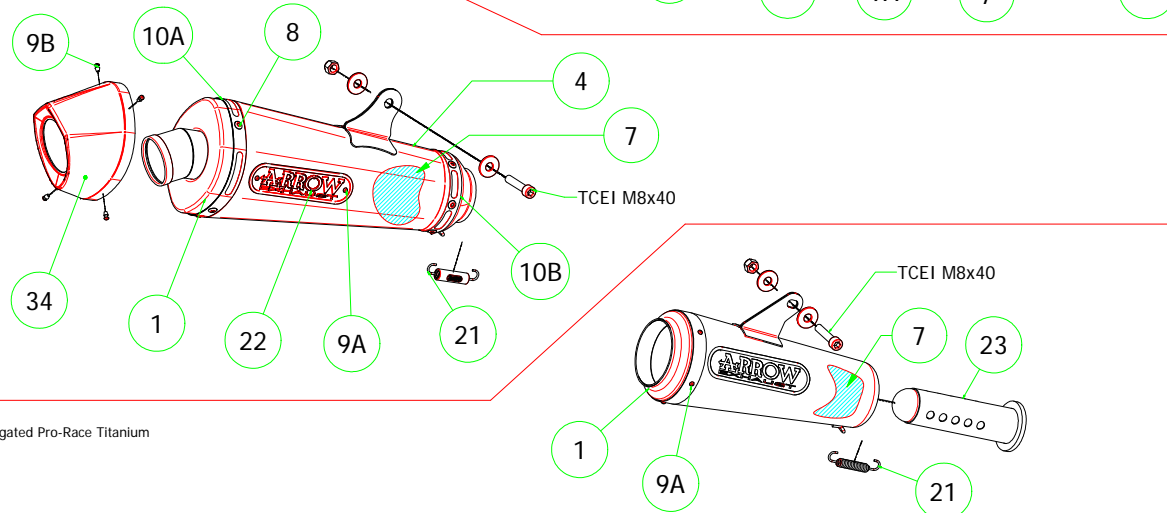

71841PR Homologated Pro-Race Titanium

71638MI Mid-Pipe (for original silencer)

71637MI Mid-Pipe (without catalyst)

71636MI Mid-Pipe (for original catalyst)

PARTI DI RICAMBIO / SPARE PARTS

ID	DESCRIZIONE / DESCRIPTION	71841AO cod	71841AON cod	71841AK cod	71841AKN cod	71841PK cod	71841XKI cod	71841PR cod	71636MI cod	71637MI cod	71638MI cod
1	Fondello Posteriore / End Cap	5009602	5009602	5009460	5009460	5009460	5009460	5009963			
2	Fondello Posteriore Dx - Lat. / Right-lateral end cap										
3	Fondello Posteriore Sx-Sup. / Left-upper end cap										
4	Corpo Marmitta / Silencer Sleeve	5257040	5257243	5257040	5257243	5260474	5254268				
5	Corpo Marmitta "dx" / Right Silencer Sleeve										
6	Corpo Marmitta "sx" / Left Silencer Sleeve										
7	Materiale fonoassorbente / Sound-absorbant material	5690109	5690109	5690109	5690109	5690109	5690083	19007UN			
8	Rivetto inox mm 4.8 / Stainless Steel 4.8 mm Rivet	3608011	3608011	3608011	3608011	3608011	3608011				
9A	Rivetto allum.mm.3.0 / Aluminium 3.0 mm Rivet	3608010	3608016	3608016	3608016	3608010	3608010	3608010			
9B	Rivetto allum.mm.3.0 nero / Black Aluminium 3.0 mm Rivet			3608017	3608017	3608016	3608016				
10A	Fascetta di Serraggio (Posteriore) / Strap For Rivets (Rear)	5495398	5495398	5495398	5495398	5495397	5495397				
10B	Fascetta di serraggio (Anteriore) / Strap For Rivets (Front)	5495058	5495058	5495058	5495058	5495055	5495310				
11	Fascetta di Sostegno / Silencer Clamp	5480067	5480067	5480067	5480067	5490007					
12	Guarnizione x Fascetta / Clamp Gasket	5630003	5630003	5630003	5630003						
13	Copri Fascetta / Stainless Steel Clamp Protection	5480004	5480004	5480004	5480004						
14	Staffa di Sostegno / Bracket										
15	Staffa sostegno "Dx" / Right Bracket										
16	Staffa sostegno "Sx" / Left Bracket										
17	Inserito Rapid Nut / Rapid nut insert										
18	Molla lunga gancio tondo / Long Spring With Round Hook										
19	Molla lunga gancio ad "U" / Long Spring With "U" Hook										
20	Molla corta gancio tondo / Short spring with round hook										
21	Molla corta gancio ad "U" / Short Spring With "U" Hook	5281003	5281003	5281003	5281003	5281003	5281003	3416020			
22	Targhetta Arrow / Arrow Plate	5855031	5855109	5855109	5855109	5855031	5855031				
23	Silenziatore Interno / Db Killer										
24	Seeger / Retain Clip										
25	Fascetta Stringitubo / Pipe Clamp								3080013	3080017	3080017
26	Boccola / Bushing										
27	Flangia / Flange										
28	Protezione / Heat Shield										
29	Protezione Dx / Right heat shield										
30	Protezione Sx / Left heat shield										
31	Gommino Battuta Cavalletto / Rubber Kickstand Protection										
32	Guarnizione di tenuta / Gasket										
33A	Tappo Sonda Lambda / Lambda Sensor Plug Bolt										
33B	Riduzione Sonda Lambda / Lambda Sensor Adaptor										
34	Fondello carby / Carby cap			5704122	5704122	5704060	5704060				