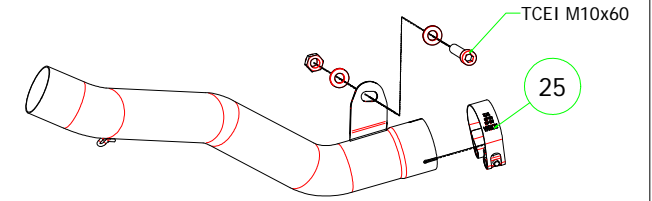

71841PR Homologated Pro-Race Titanium

71638MI Mid-Pipe (for original silencer)

71637MI Mid-Pipe (without catalyst)

71636MI Mid-Pipe (for original catalyst)

PARTI DI RICAMBIO / SPARE PARTS

ID	DESCRIZIONE / DESCRIPTION	71841AO cod	71841AON cod	71841AK cod	71841AKN cod	71841PK cod	71841XKI cod	71841PR cod	71636MI cod	71637MI cod	71638MI cod
1	Fondello Posteriore / End Cap	5009602	5009602	5009460	5009460	5009460	5009460	5009963			
2	Fondello Posteriore Dx - Lat. / Right-lateral end cap										
3	Fondello Posteriore Sx-Sup. / Left-upper end cap										
4	Corpo Marmitta / Silencer Sleeve	5257040	5257243	5257040	5257243	5260474	5254268				
5	Corpo Marmitta "dx" / Right Silencer Sleeve										
6	Corpo Marmitta "sx" / Left Silencer Sleeve										
7	Materiale fonoassorbente / Sound-absorbant material	5690109	5690109	5690109	5690109	5690109	5690083	19007UN			
8	Rivetto inox mm 4.8 / Stainless Steel 4.8 mm Rivet	3608011	3608011	3608011	3608011	3608011	3608011				
9A	Rivetto allum.mm.3.0 / Aluminium 3.0 mm Rivet	3608010	3608016	3608016	3608016	3608010	3608010	3608010			
9B	Rivetto allum.mm.3.0 nero / Black Aluminium 3.0 mm Rivet			3608017	3608017	3608016	3608016				
10A	Fascetta di Serraggio (Posteriore) / Strap For Rivets (Rear)	5495398	5495398	5495398	5495398	5495397	5495397				
10B	Fascetta di serraggio (Anteriore) / Strap For Rivets (Front)	5495058	5495058	5495058	5495058	5495055	5495310				
11	Fascetta di Sostegno / Silencer Clamp	5480067	5480067	5480067	5480067	5490007					
12	Guarnizione x Fascetta / Clamp Gasket	5630003	5630003	5630003	5630003						
13	Copri Fascetta / Stainless Steel Clamp Protection	5480004	5480004	5480004	5480004						
14	Staffa di Sostegno / Bracket										
15	Staffa sostegno "Dx" / Right Bracket										
16	Staffa sostegno "Sx" / Left Bracket										
17	Inserito Rapid Nut / Rapid nut insert										
18	Molla lunga gancio tondo / Long Spring With Round Hook										
19	Molla lunga gancio ad "U" / Long Spring With "U" Hook										
20	Molla corta gancio tondo / Short spring with round hook										
21	Molla corta gancio ad "U" / Short Spring With "U" Hook	5281003	5281003	5281003	5281003	5281003	5281003	3416020			
22	Targhetta Arrow / Arrow Plate	5855031	5855109	5855109	5855109	5855031	5855031				
23	Silenziatore Interno / Db Killer										
24	Seeger / Retain Clip										
25	Fascetta Stringitubo / Pipe Clamp								3080013	3080017	3080017
26	Boccola / Bushing										
27	Flangia / Flange										
28	Protezione / Heat Shield										
29	Protezione Dx / Right heat shield										
30	Protezione Sx / Left heat shield										
31	Gommino Battuta Cavalletto / Rubber Kickstand Protection										
32	Guarnizione di tenuta / Gasket										
33A	Tappo Sonda Lambda / Lambda Sensor Plug Bolt										
33B	Riduzione Sonda Lambda / Lambda Sensor Adaptor										
34	Fondello carby / Carby cap			5704122	5704122	5704060	5704060				